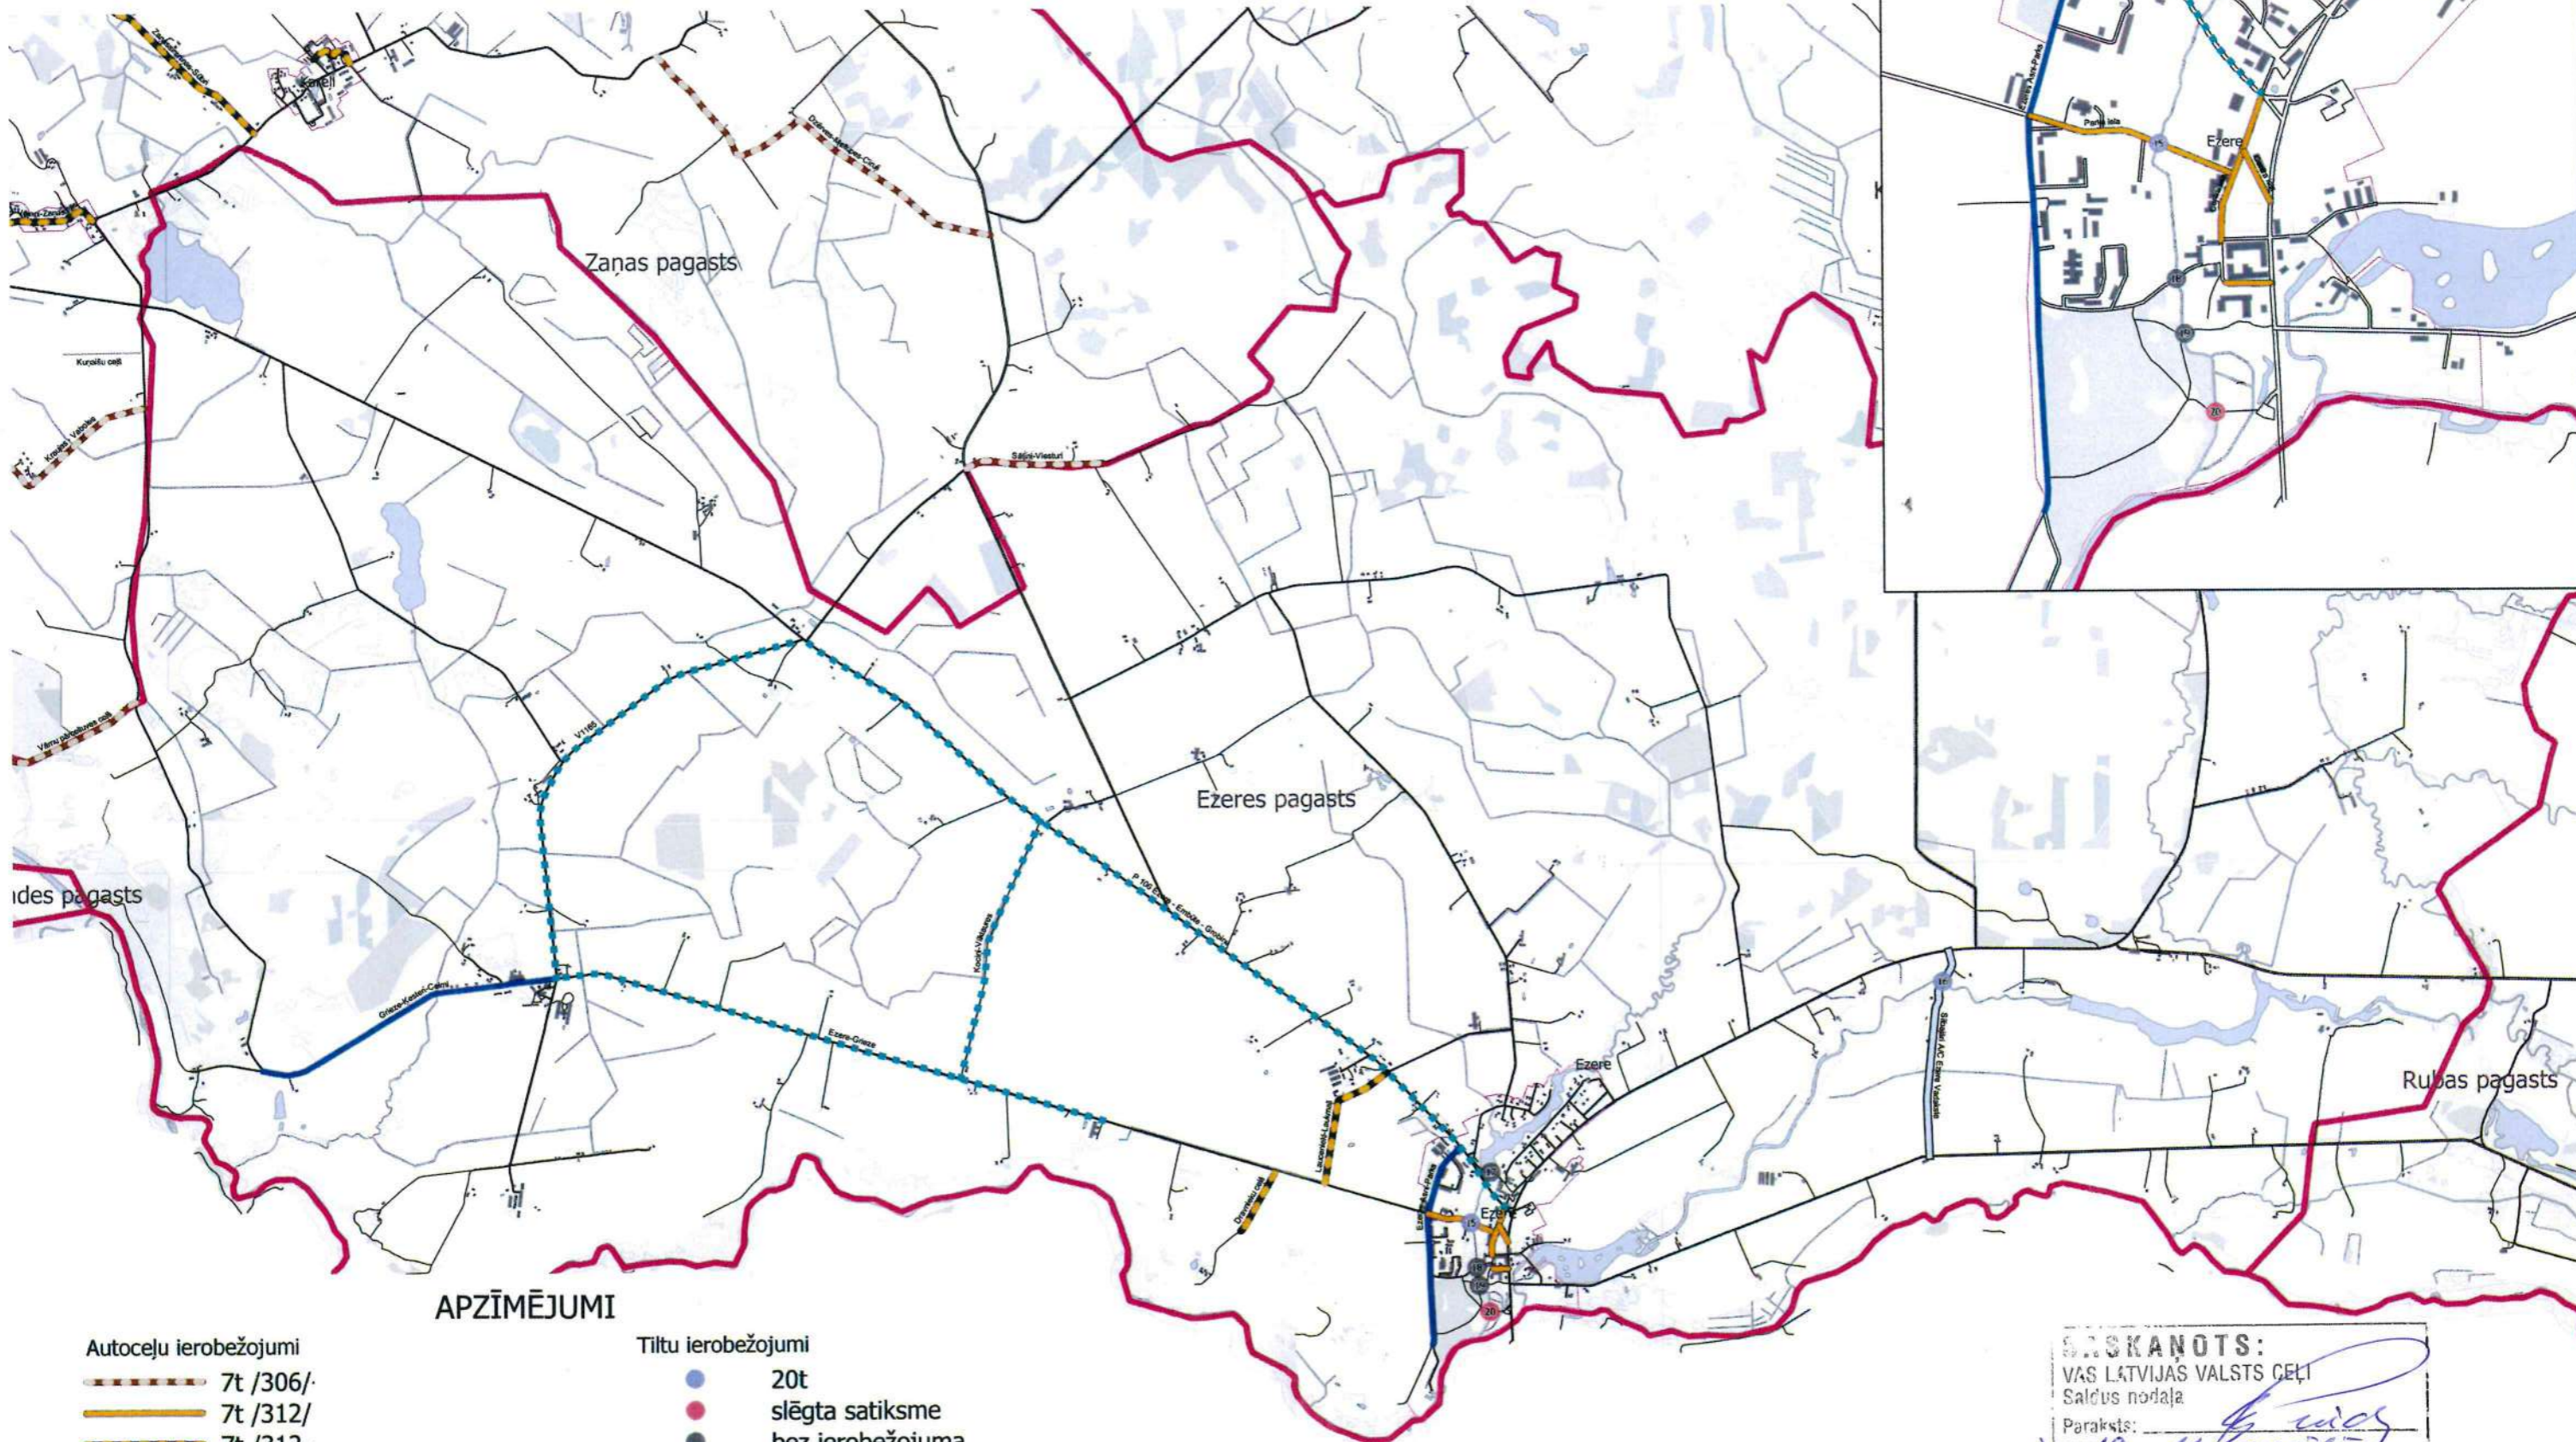

Autotransporta masas ierobežojumi uz Saldus novada pašvaldības autoceļiem Ezeres pagastā

1:30 000

APZĪMĒJUMI

- Autoceļu ierobežojumi**
- 7t /306/
 - 7t /312/
 - 7t /312j
 - 12t /306/
 - 12t /312/
 - 20t /312/
 - Apvedceļš

- Tiltu ierobežojumi**
- 20t
 - slēgta satiksme bez ierobežojuma
 - Pagasta robeža
 - Ciema robeža
 - Ceļi

Ezeres pagasta pārvalde
SANEMTS
11. aprīlī 2019. g.
Reģ. Nr. 98 Lietas Nr. 1-15

SARAKANOTS:
VAS LATVIJAS VALSTS CEĻI
Saldus nodaļa
Paraksts: *[Signature]*
2019. g. 11. aprīlī