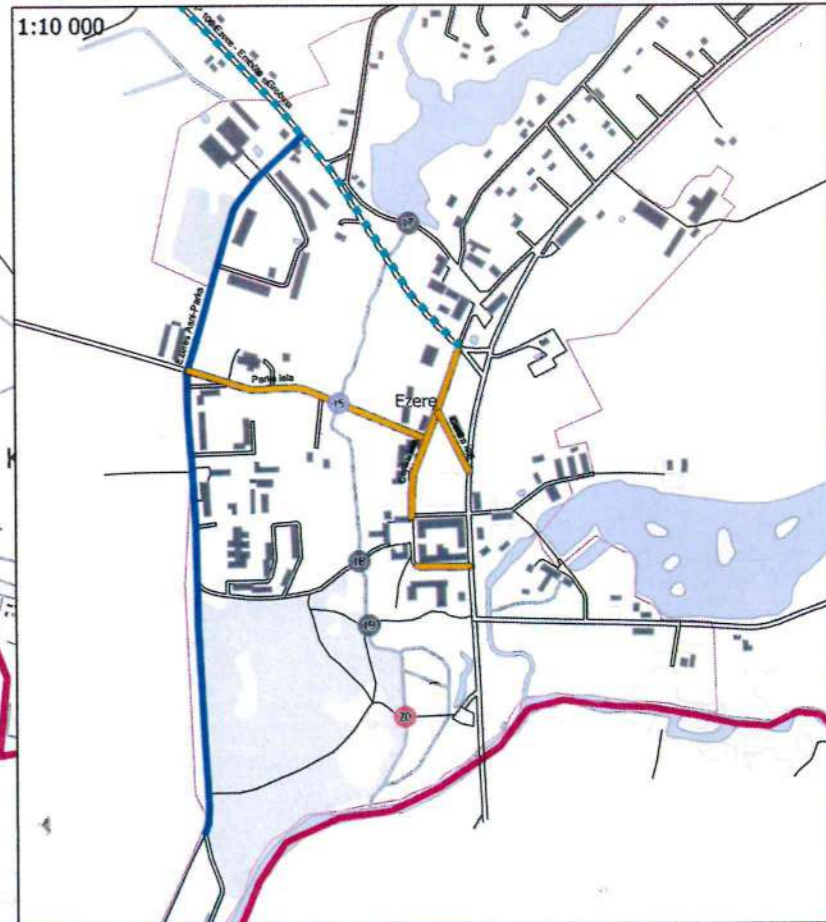

Autotransporta masas ierobežojumi uz Saldus novada pašvaldības autoceļiem Ezeres pagastā

1:30 000

APZĪMĒJUMI

- Autoceļu ierobežojumi**
- 7t /306/
 - 7t /312/
 - 7t /312j
 - 12t /306/
 - 12t /312/
 - 20t /312/
 - Apvedceļš

- Tiltu ierobežojumi**
- 20t
 - slēgta satiksme bez ierobežojuma
 - Pagasta robeža
 - Ciema robeža
 - Ceļi

Ezeres pagasta pārvalde
SANEMTS
11. aprīlī 2019. g.
Reģ. Nr. 98 Lietas Nr. 1-15

SARAKANOTS:
VAS LATVIJAS VALSTS CEĻI
Saldus nodaļa
Paraksts: *[Signature]*
2019. g. 11. aprīlī