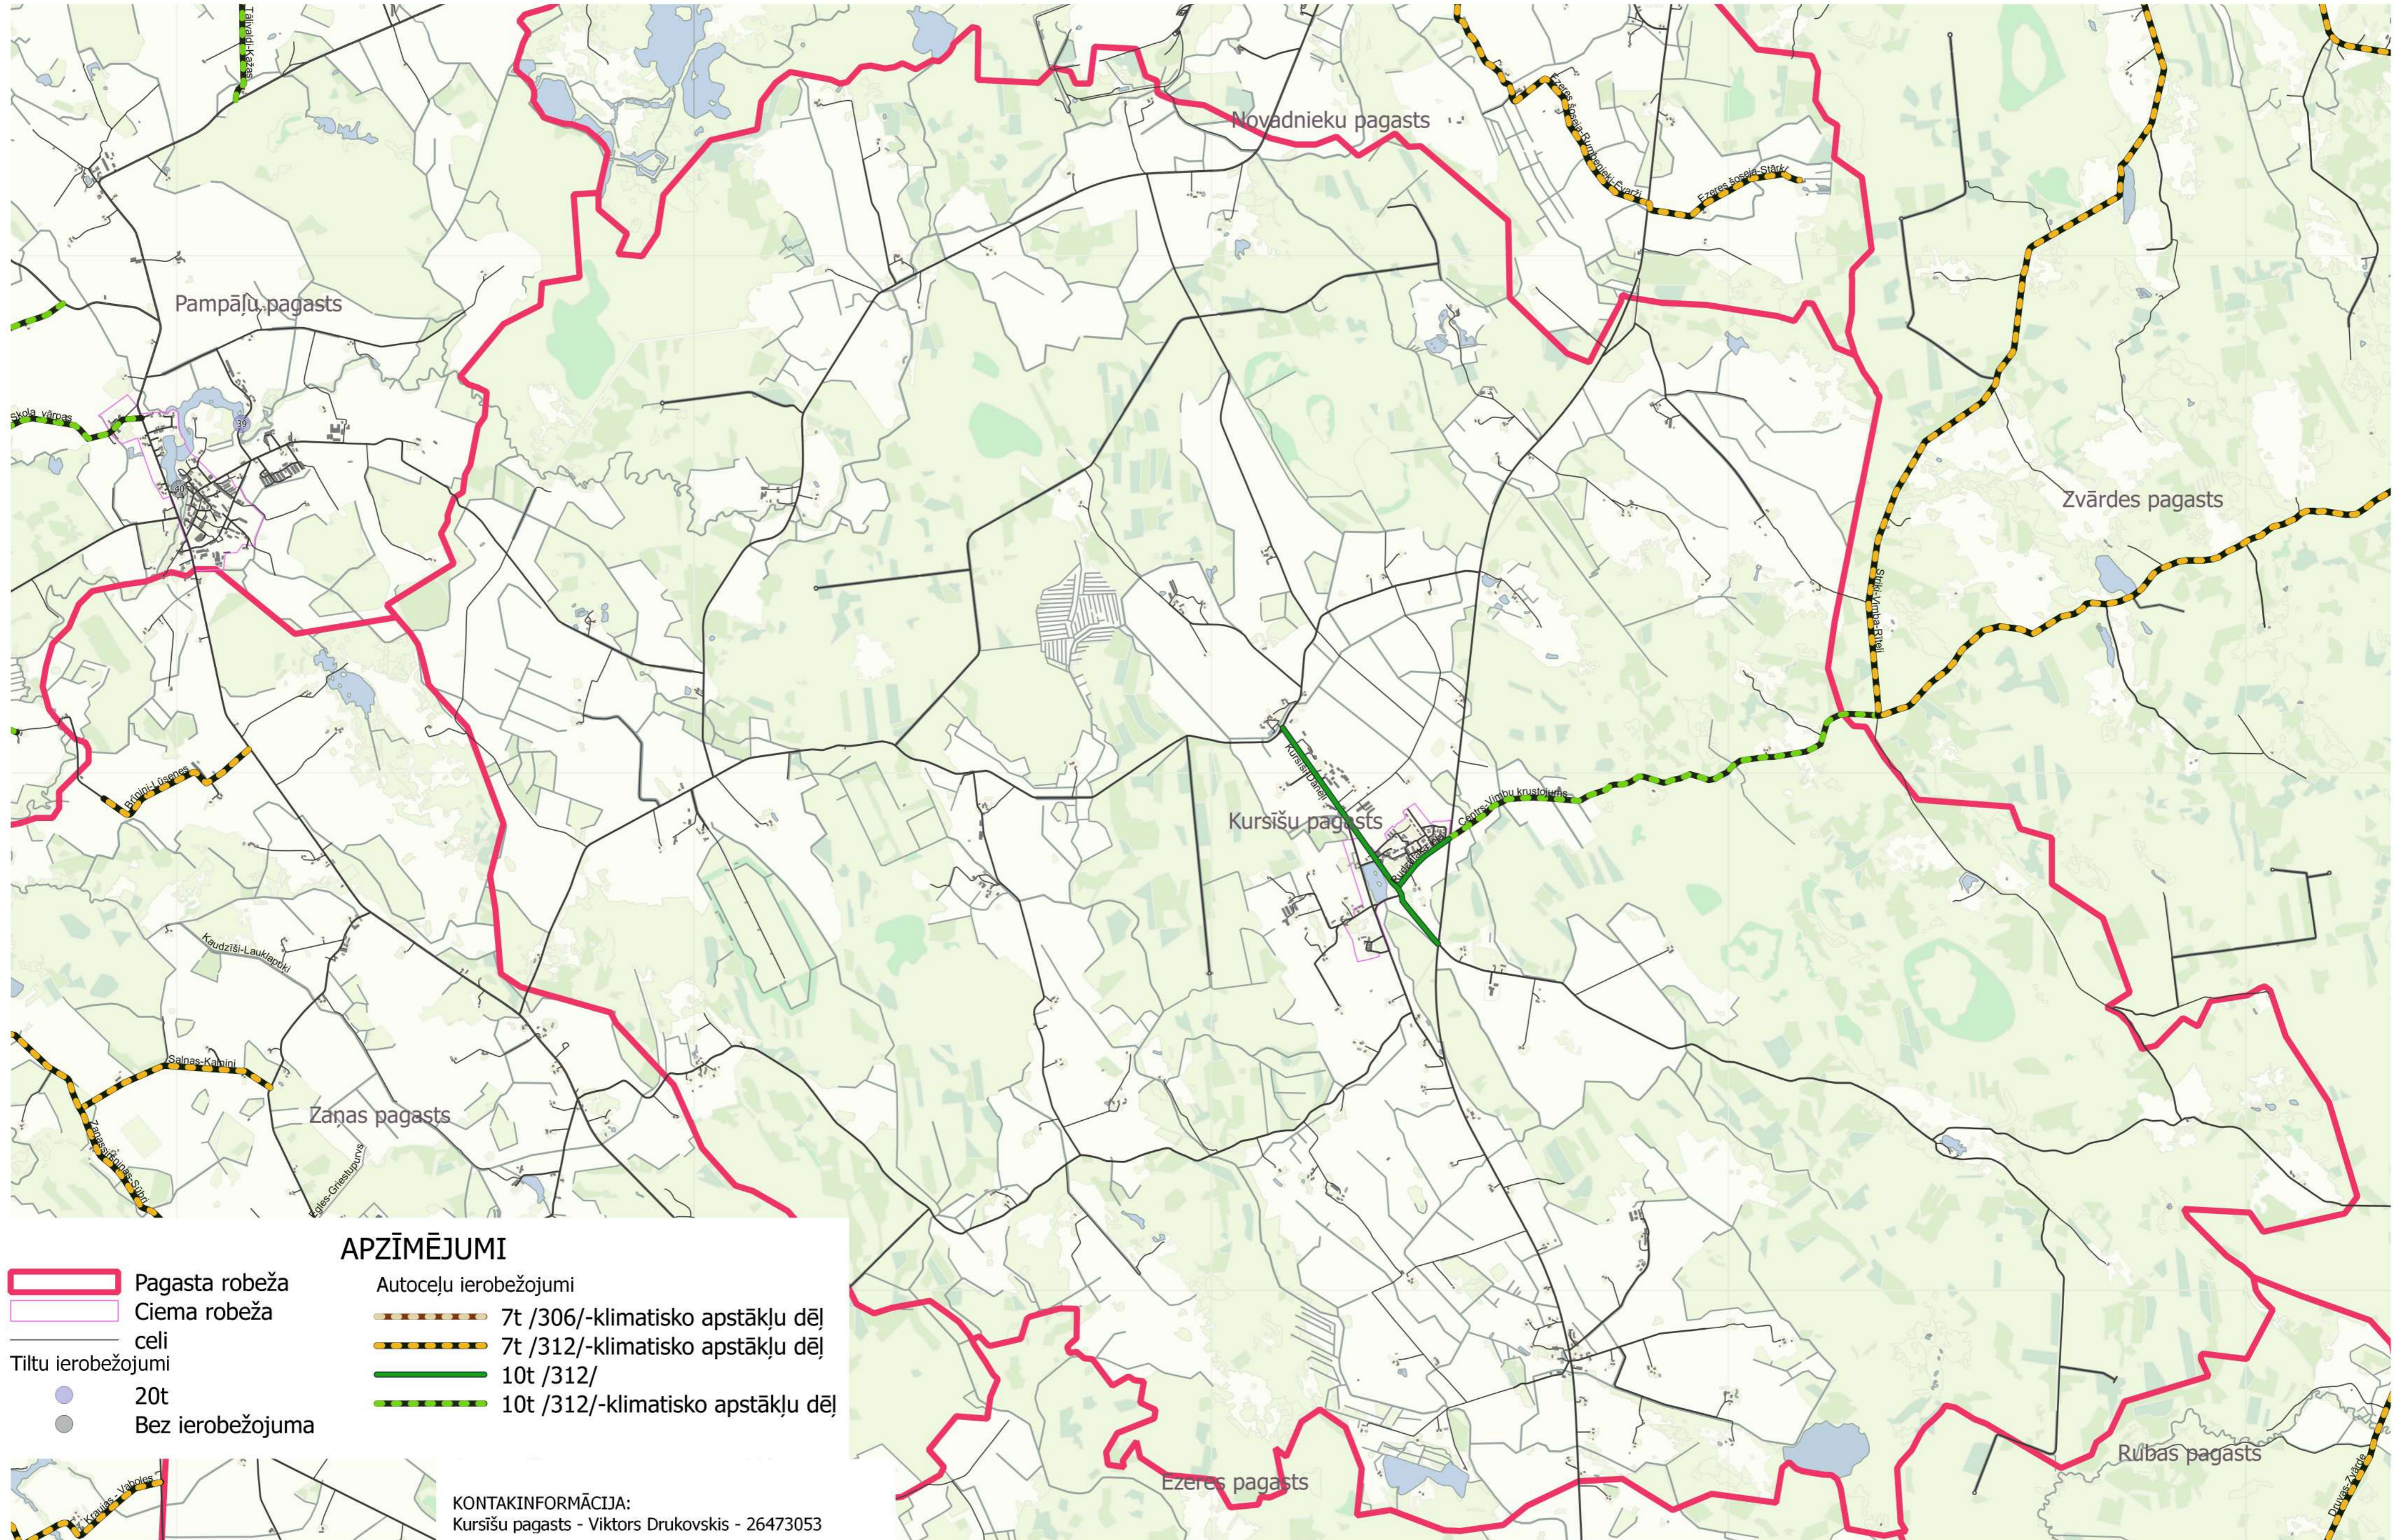

Autotransporta masas ierobežojumi uz Saldus novada pašvaldības autoceļiem Kursiņu pagastā

1:40 000

APZĪMĒJUMI

- Pagasta robeža
 - Ciema robeža
 - celi
 - Tiltu ierobežojumi
 - 20t
 - Bez ierobežojuma
- Autoceļu ierobežojumi
- 7t /306/-klimatisko apstākļu dēļ
 - 7t /312/-klimatisko apstākļu dēļ
 - 10t /312/
 - 10t /312/-klimatisko apstākļu dēļ