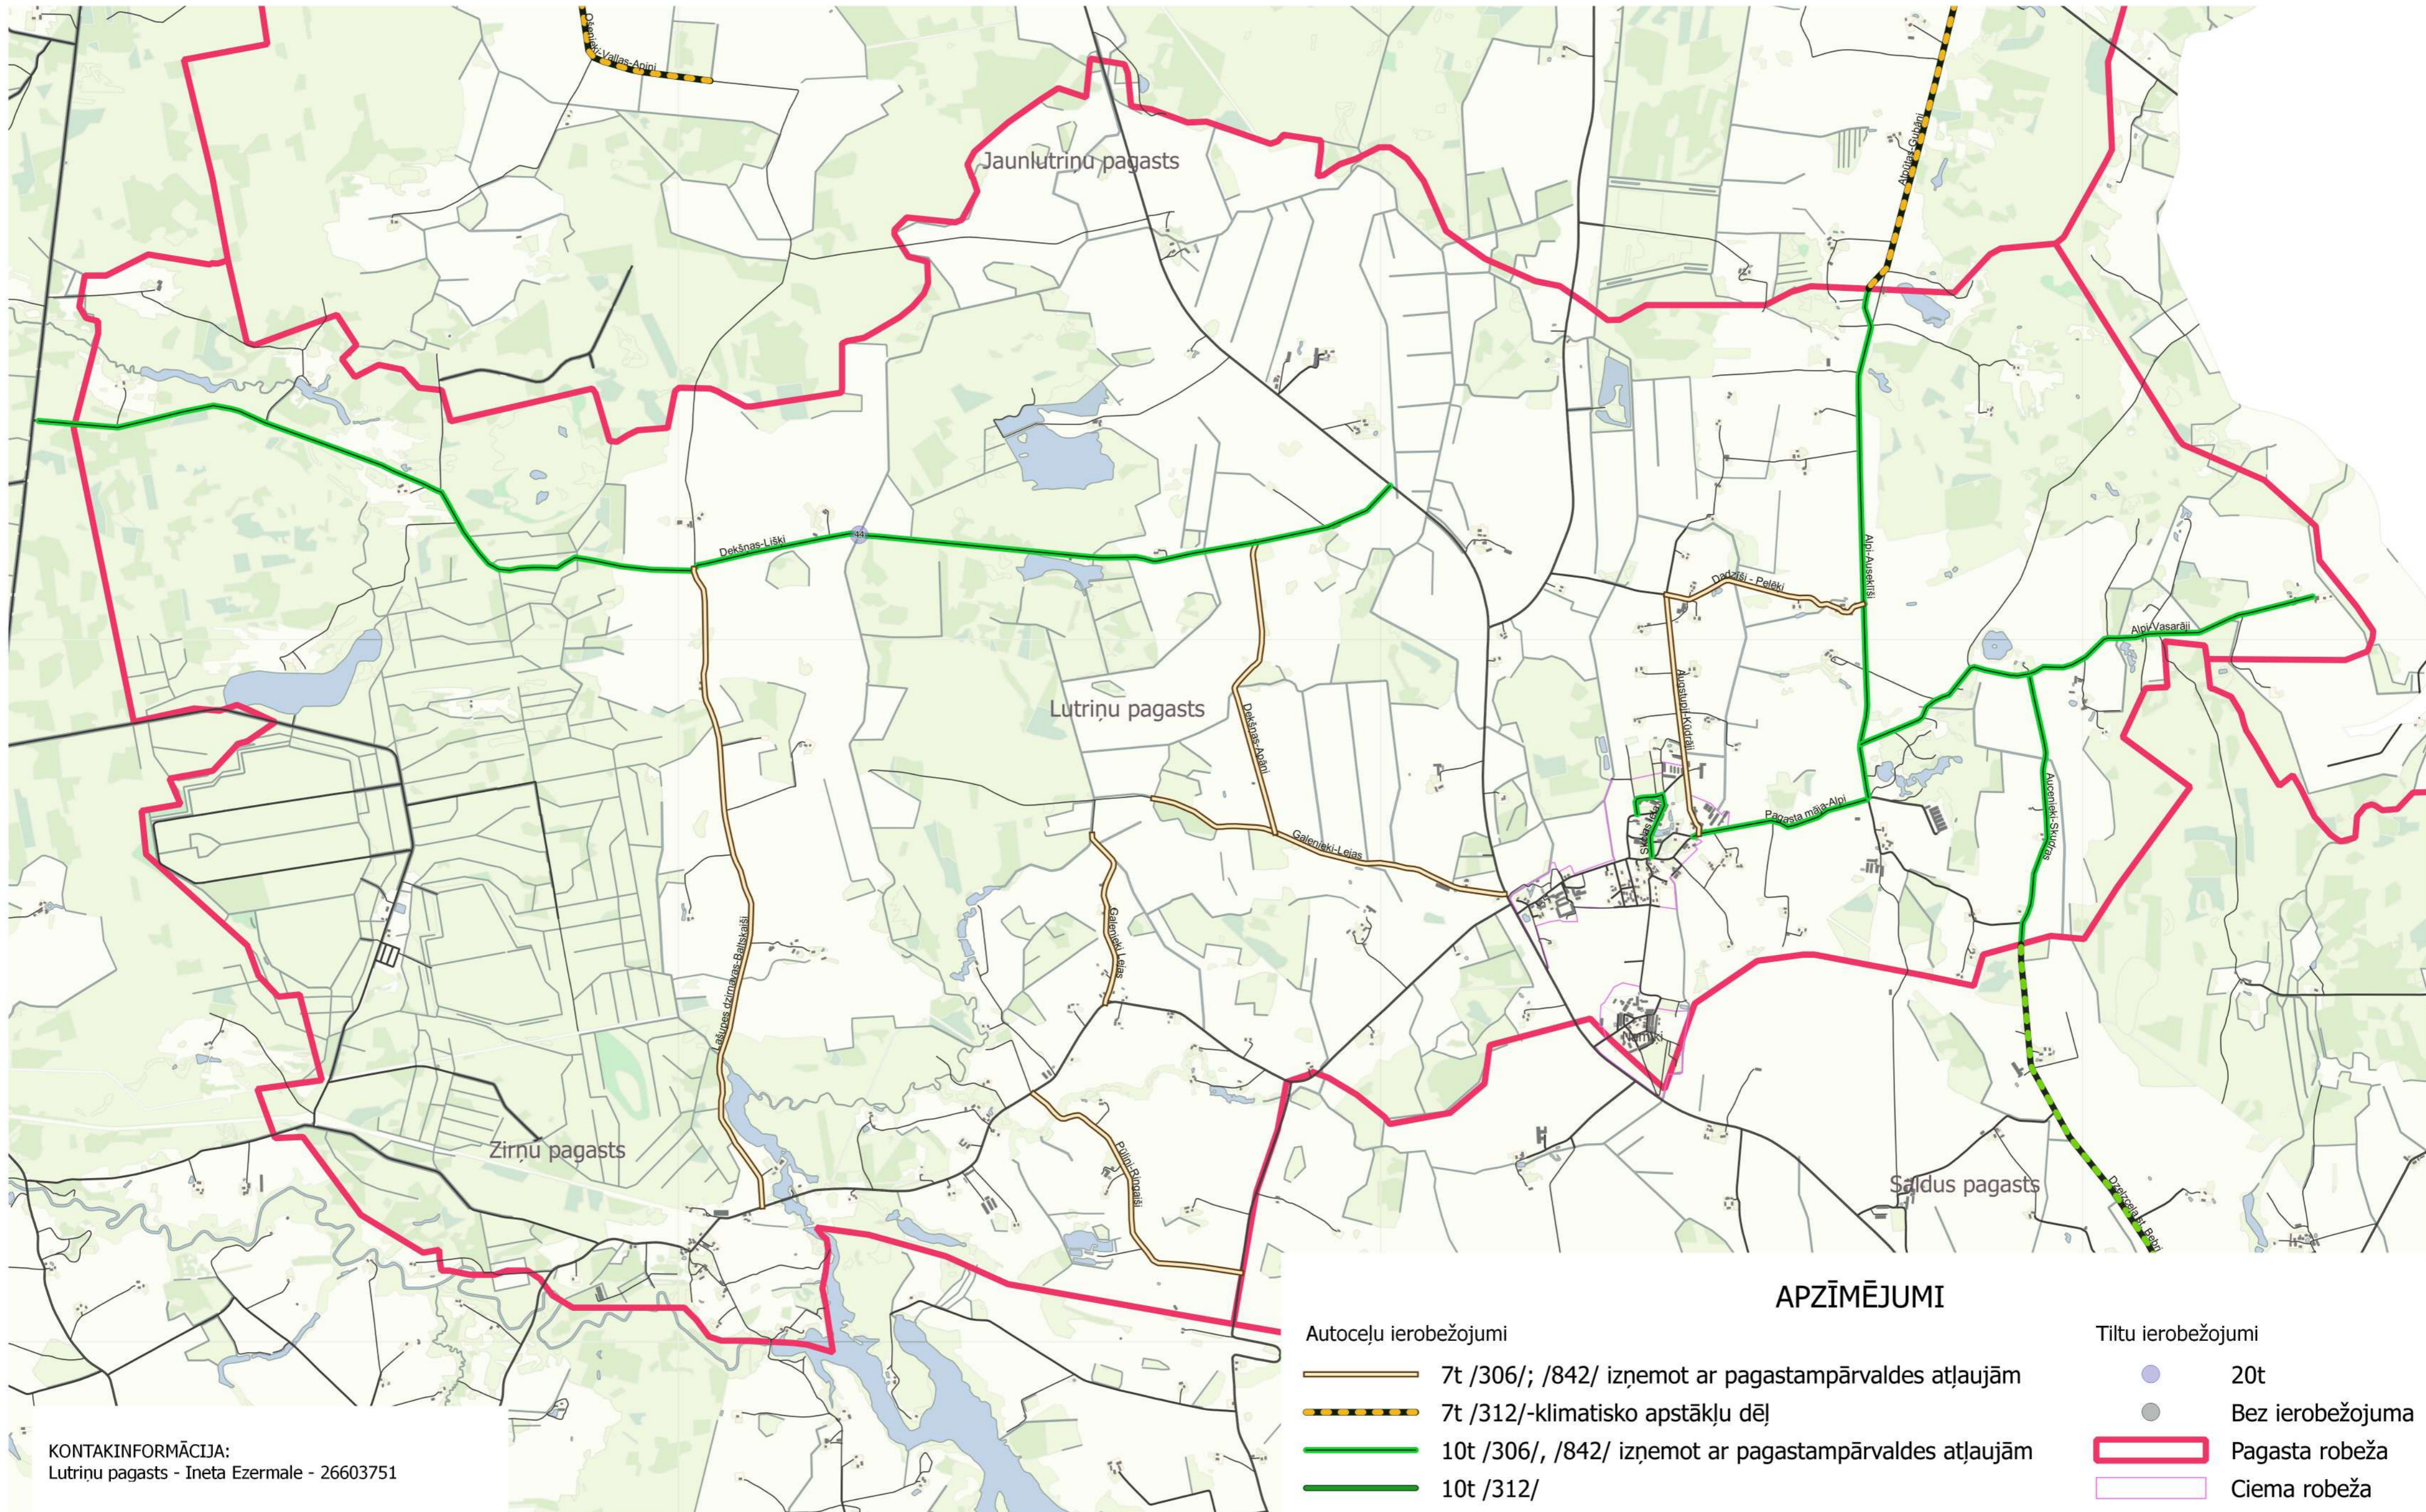

Autotransporta masas ierobežojumi uz Saldus novada pašvaldības autoceļiem Lutriņu pagastā

1:30 000

KONTAKINFORMĀCIJA:
Lutriņu pagasts - Ineta Ezermale - 26603751

APZĪMĒJUMI

Autoceļu ierobežojumi

-  7t /306/; /842/ izņemot ar pagastampārvaldes atļaujām
-  7t /312/-klimatisko apstākļu dēļ
-  10t /306/, /842/ izņemot ar pagastampārvaldes atļaujām
-  10t /312/
-  10t /312/-klimatisko apstākļu dēļ

Tiltu ierobežojumi

-  20t
-  Bez ierobežojuma
-  Pagasta robeža
-  Ciema robeža
-  celi