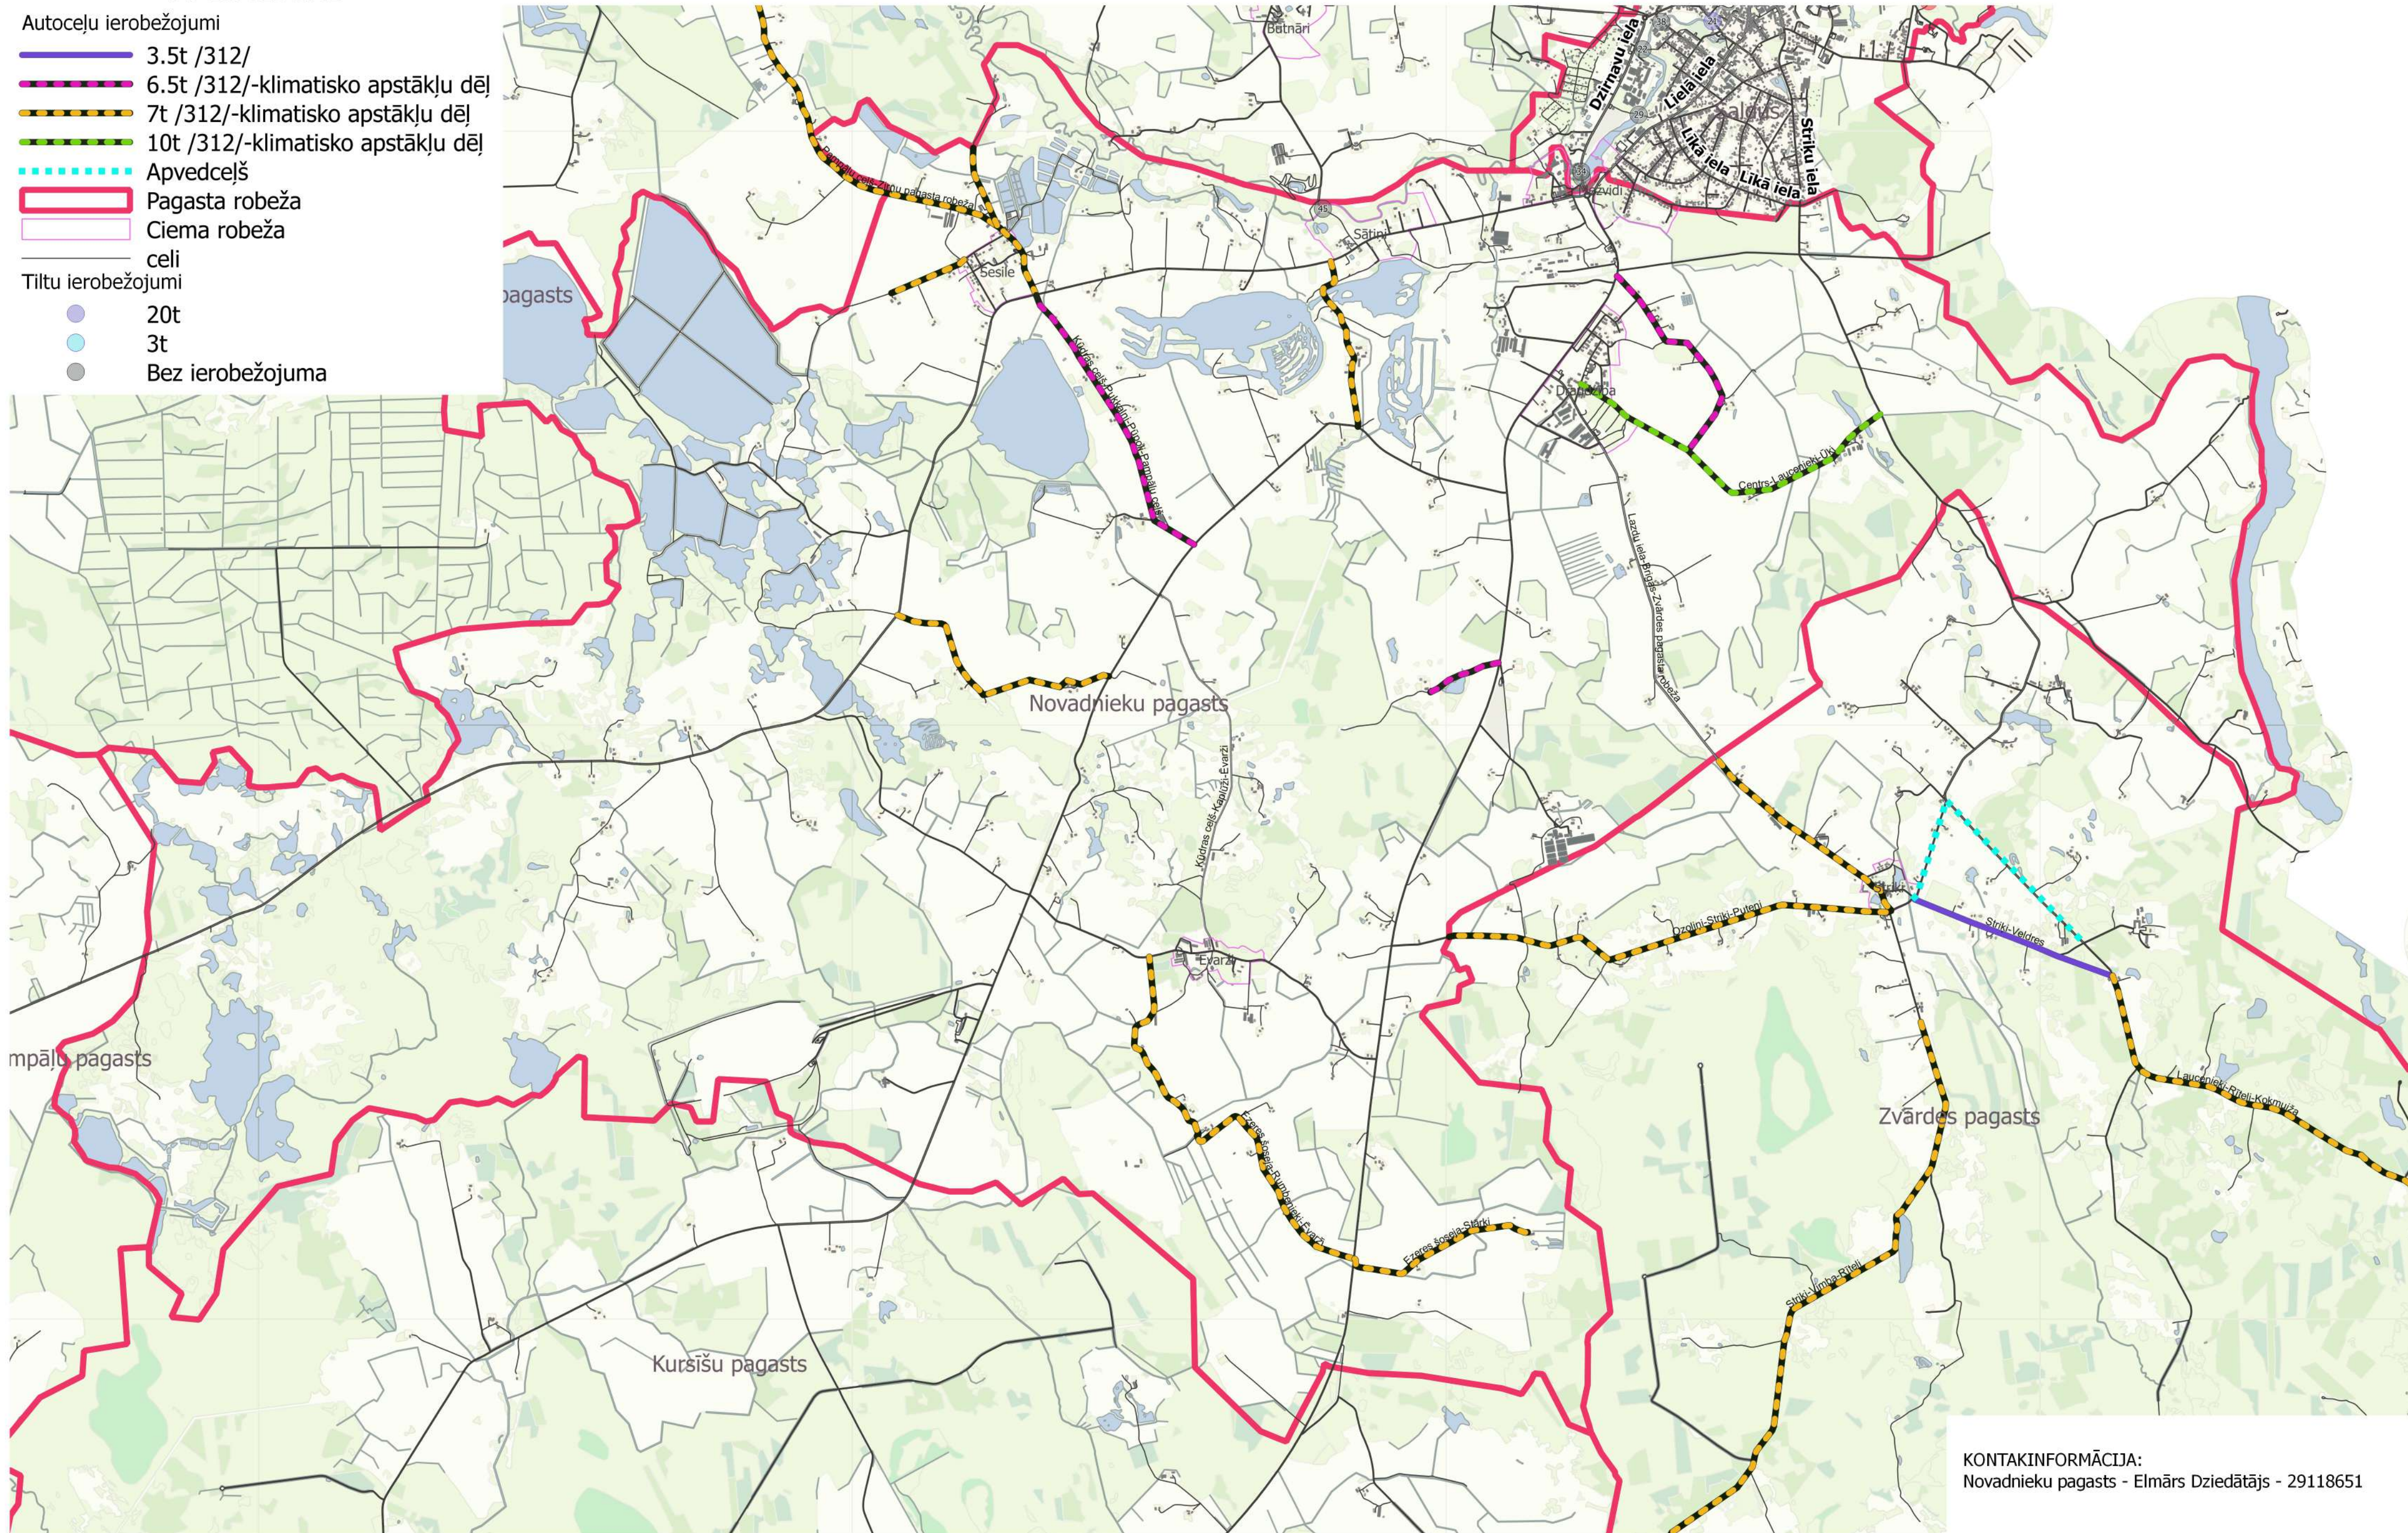

Autotransporta masas ierobežojumi uz Saldus novada pašvaldības autoceļiem Novadnieku pagastā

1:35 000

APZĪMĒJUMI

Autoceļu ierobežojumi

- 3.5t /312/
- 6.5t /312/-klimatisko apstākļu dēļ
- 7t /312/-klimatisko apstākļu dēļ
- 10t /312/-klimatisko apstākļu dēļ
- Apvedceļš

- Pagasta robeža
- Ciema robeža

celi

Tiltu ierobežojumi

- 20t
- 3t
- Bez ierobežojuma

KONTAKINFORMĀCIJA:
Novadnieku pagasts - Elmārs Dziedātājs - 29118651