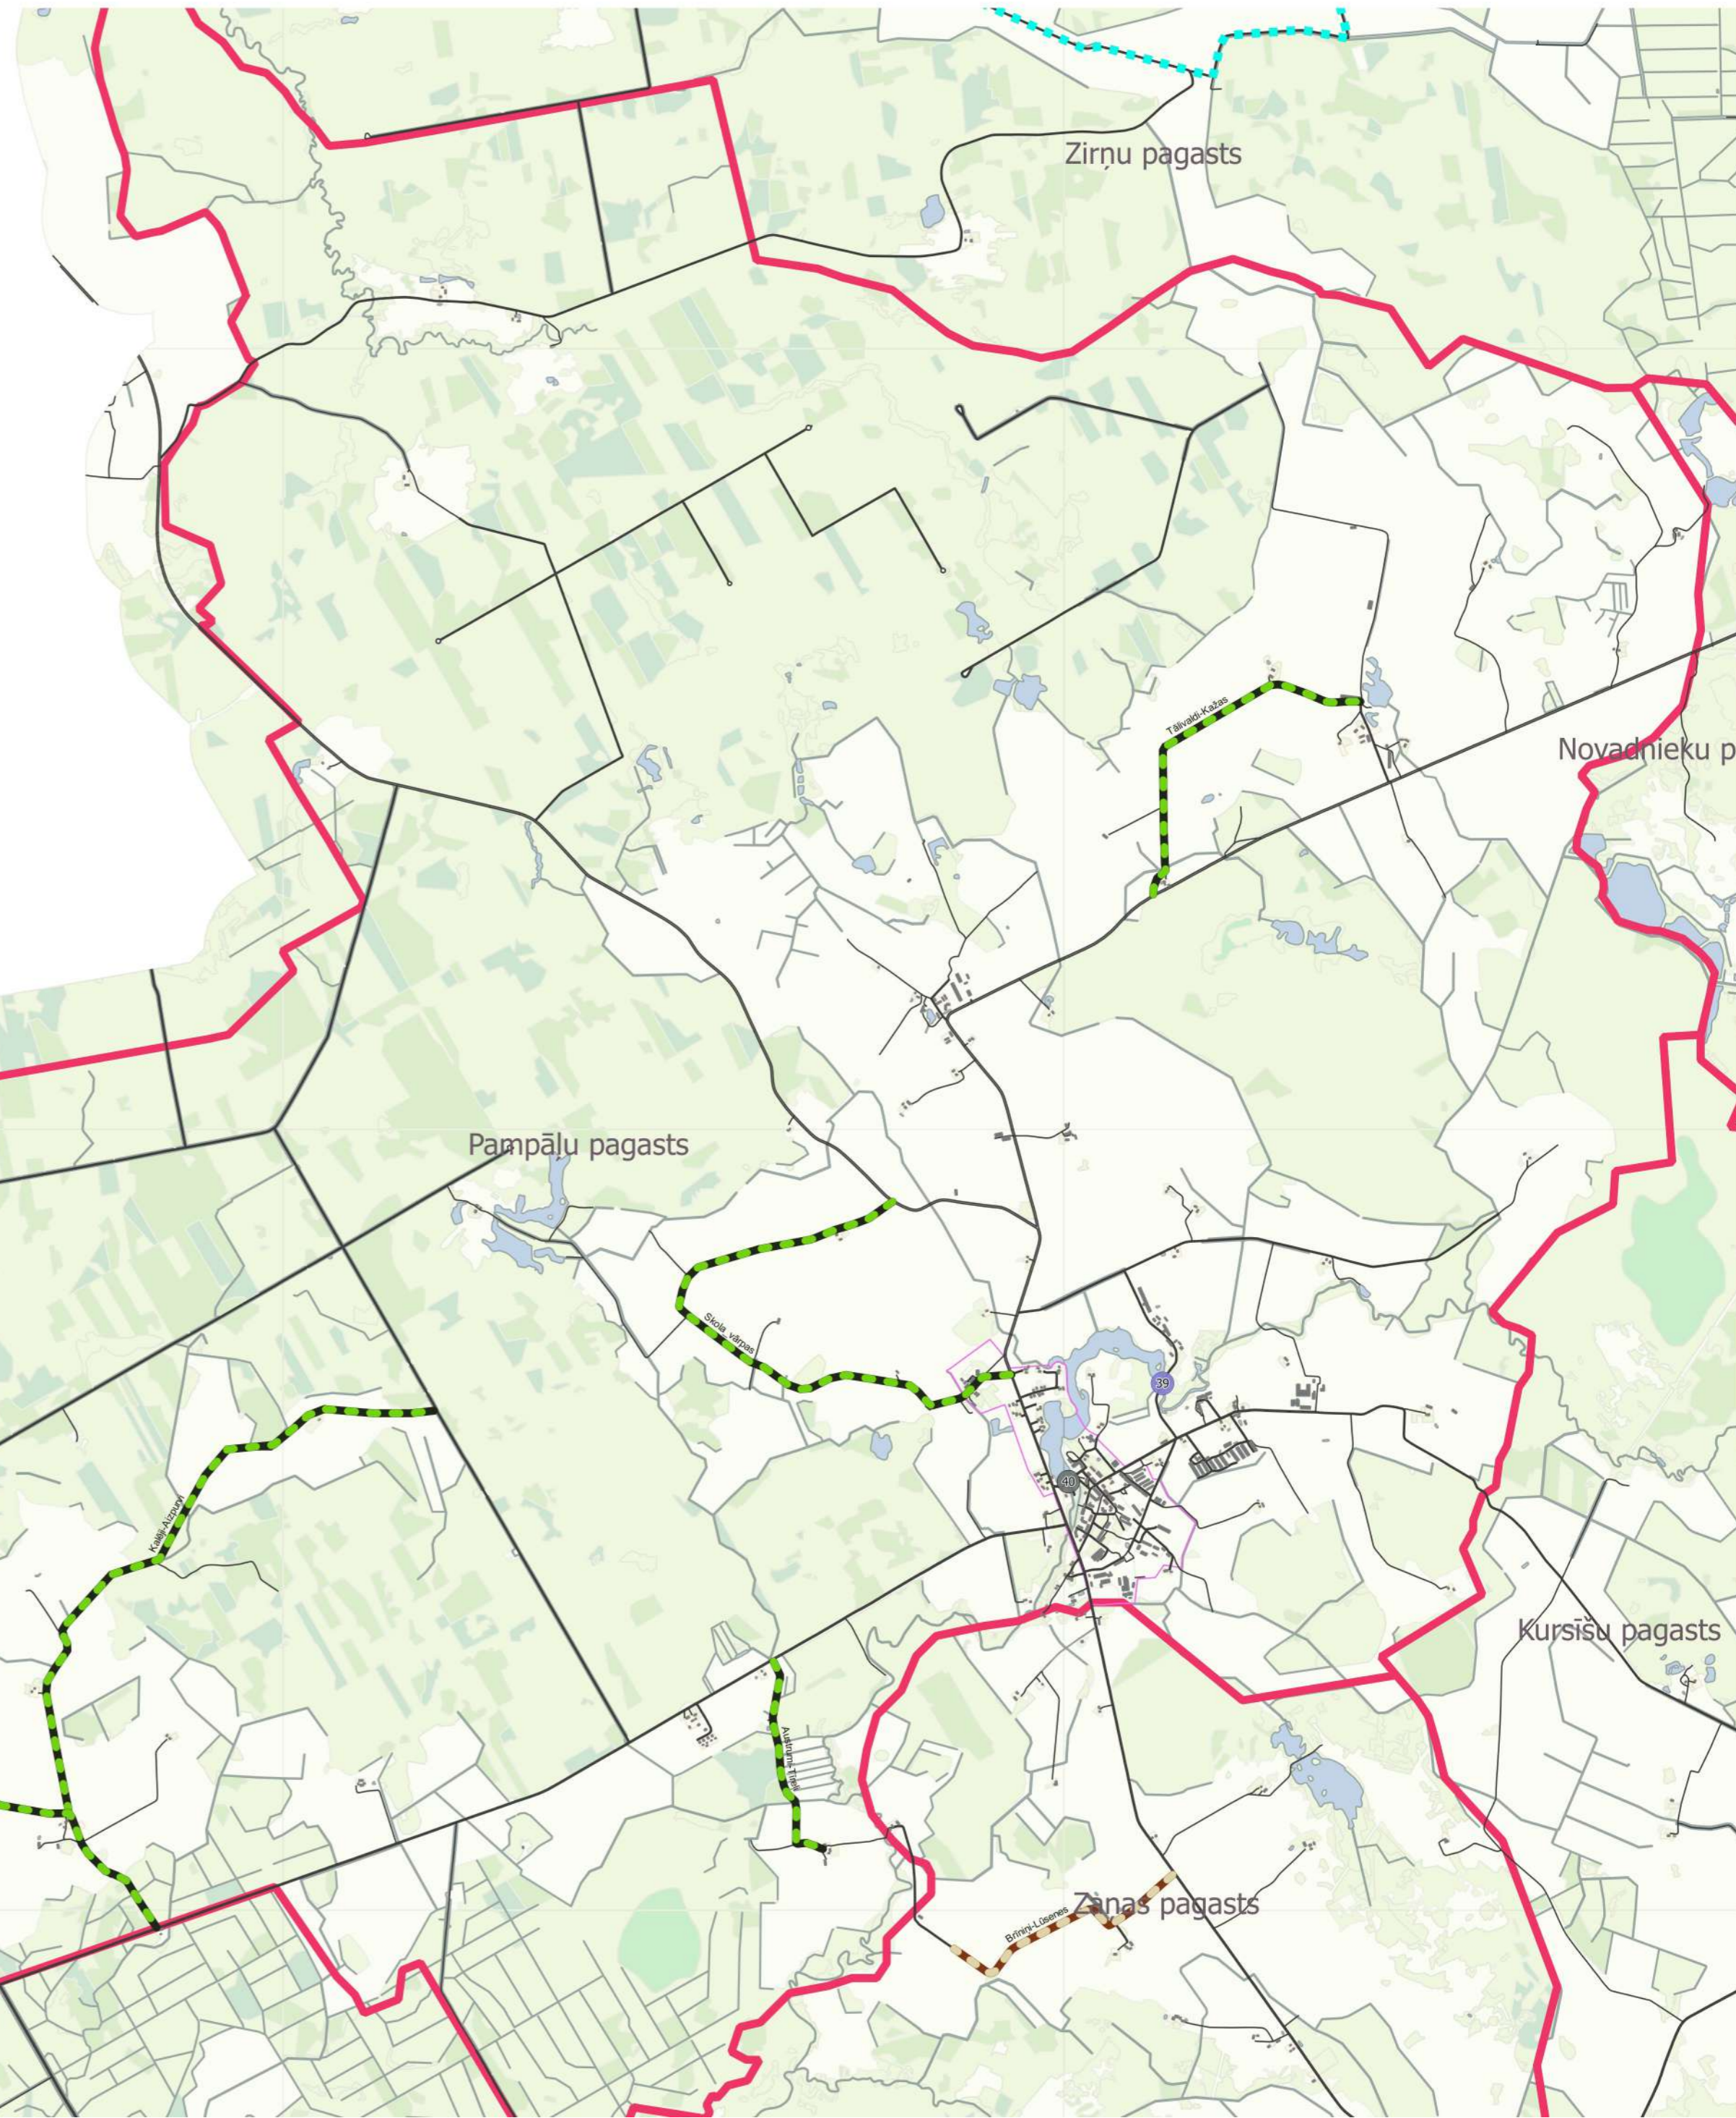

Autotransporta masas ierobežojumi uz Saldus novada pašvaldības autoceļiem Pampāļu pagastā

1:10 000

1:35 000

APZĪMĒJUMI

Autoceļu ierobežojumi

- 7t /306/-klimatisko apstākļu dēļ
- 7t /312/-klimatisko apstākļu dēļ
- 10t /312/-klimatisko apstākļu dēļ
- Apvedceļš

Tiltu ierobežojumi

- 20t
- Bez ierobežojuma
- Pagasta robeža
- Ciema robeža
- ceļi

KONTAKINFORMĀCIJA:
Pampāļu pagasts - Gints Homanis - 25435771