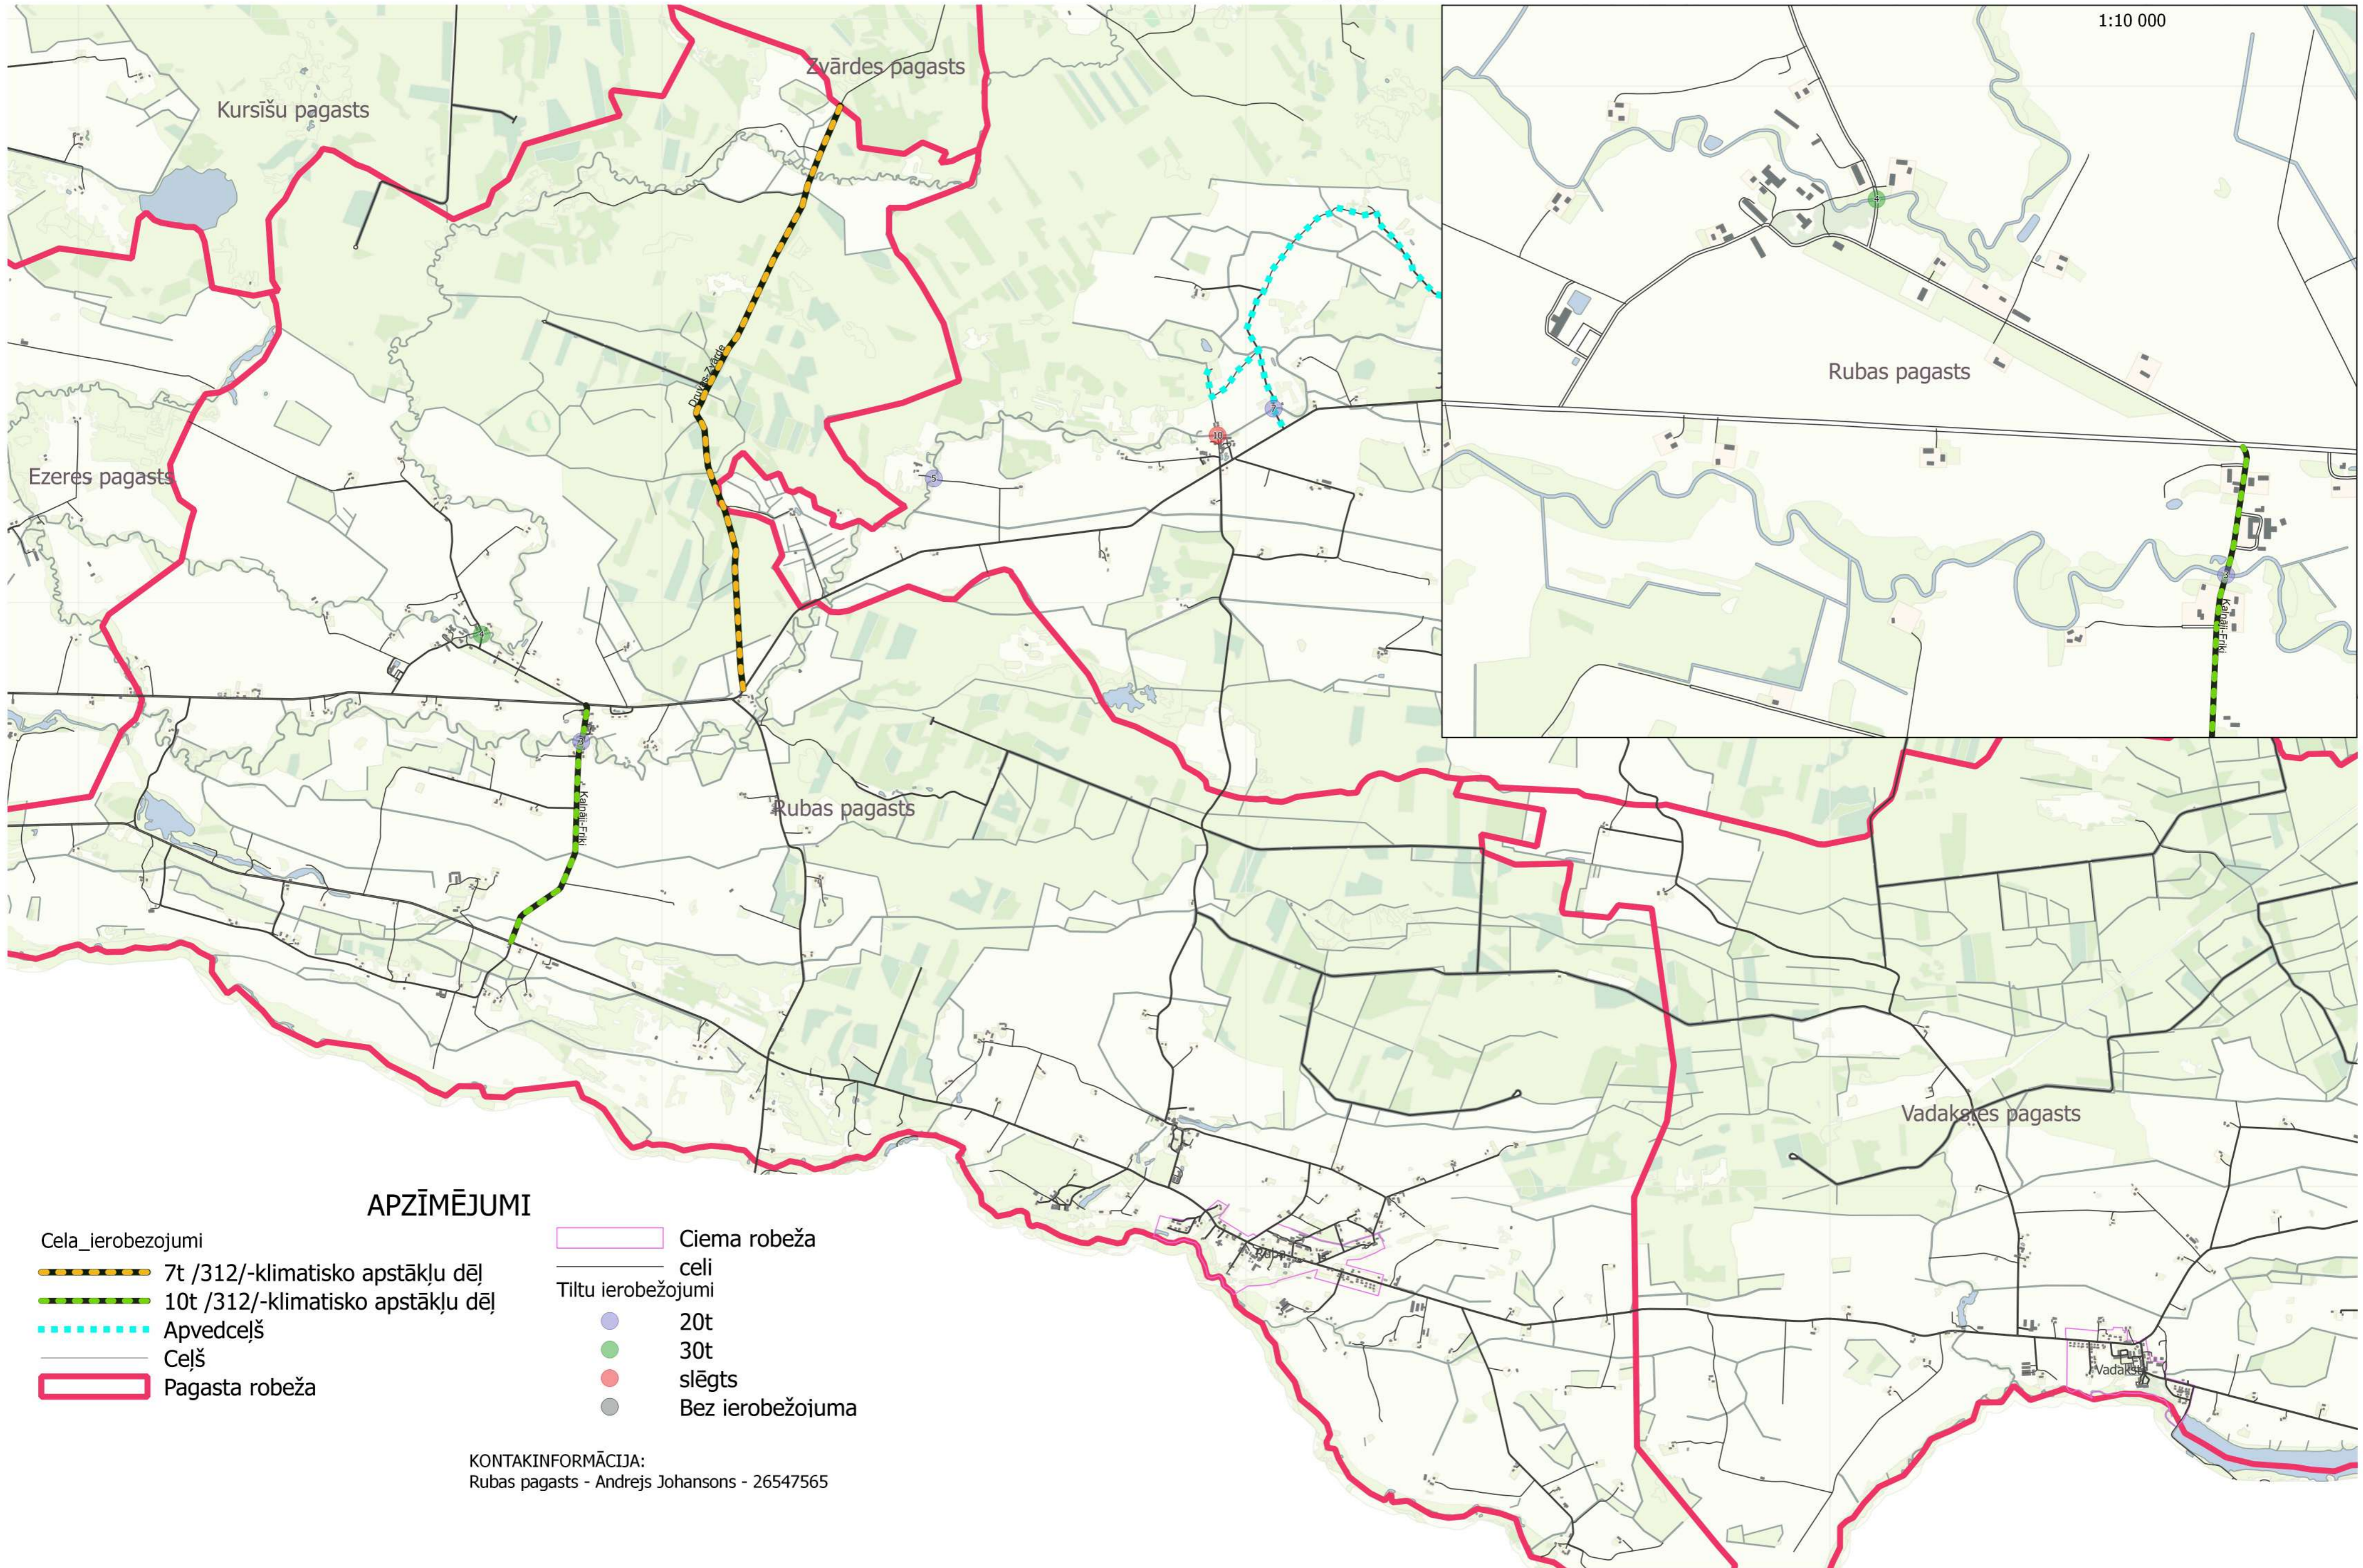

Autotransporta masas ierobežojumi uz Saldus novada pašvaldības autoceļiem Rubas pagastā

1:35 000

1:10 000

APZĪMĒJUMI

Cela_ierobežojumi

- 7t /312/-klimatisko apstākļu dēļ
- 10t /312/-klimatisko apstākļu dēļ
- Apvedceļš

- Ceļš
- Pagasta robeža

Ciema robeža

Tiltu ierobežojumi

- 20t
- 30t
- slēgts
- Bez ierobežojuma

KONTAKINFORMĀCIJA:
Rubas pagasts - Andrejs Johansons - 26547565