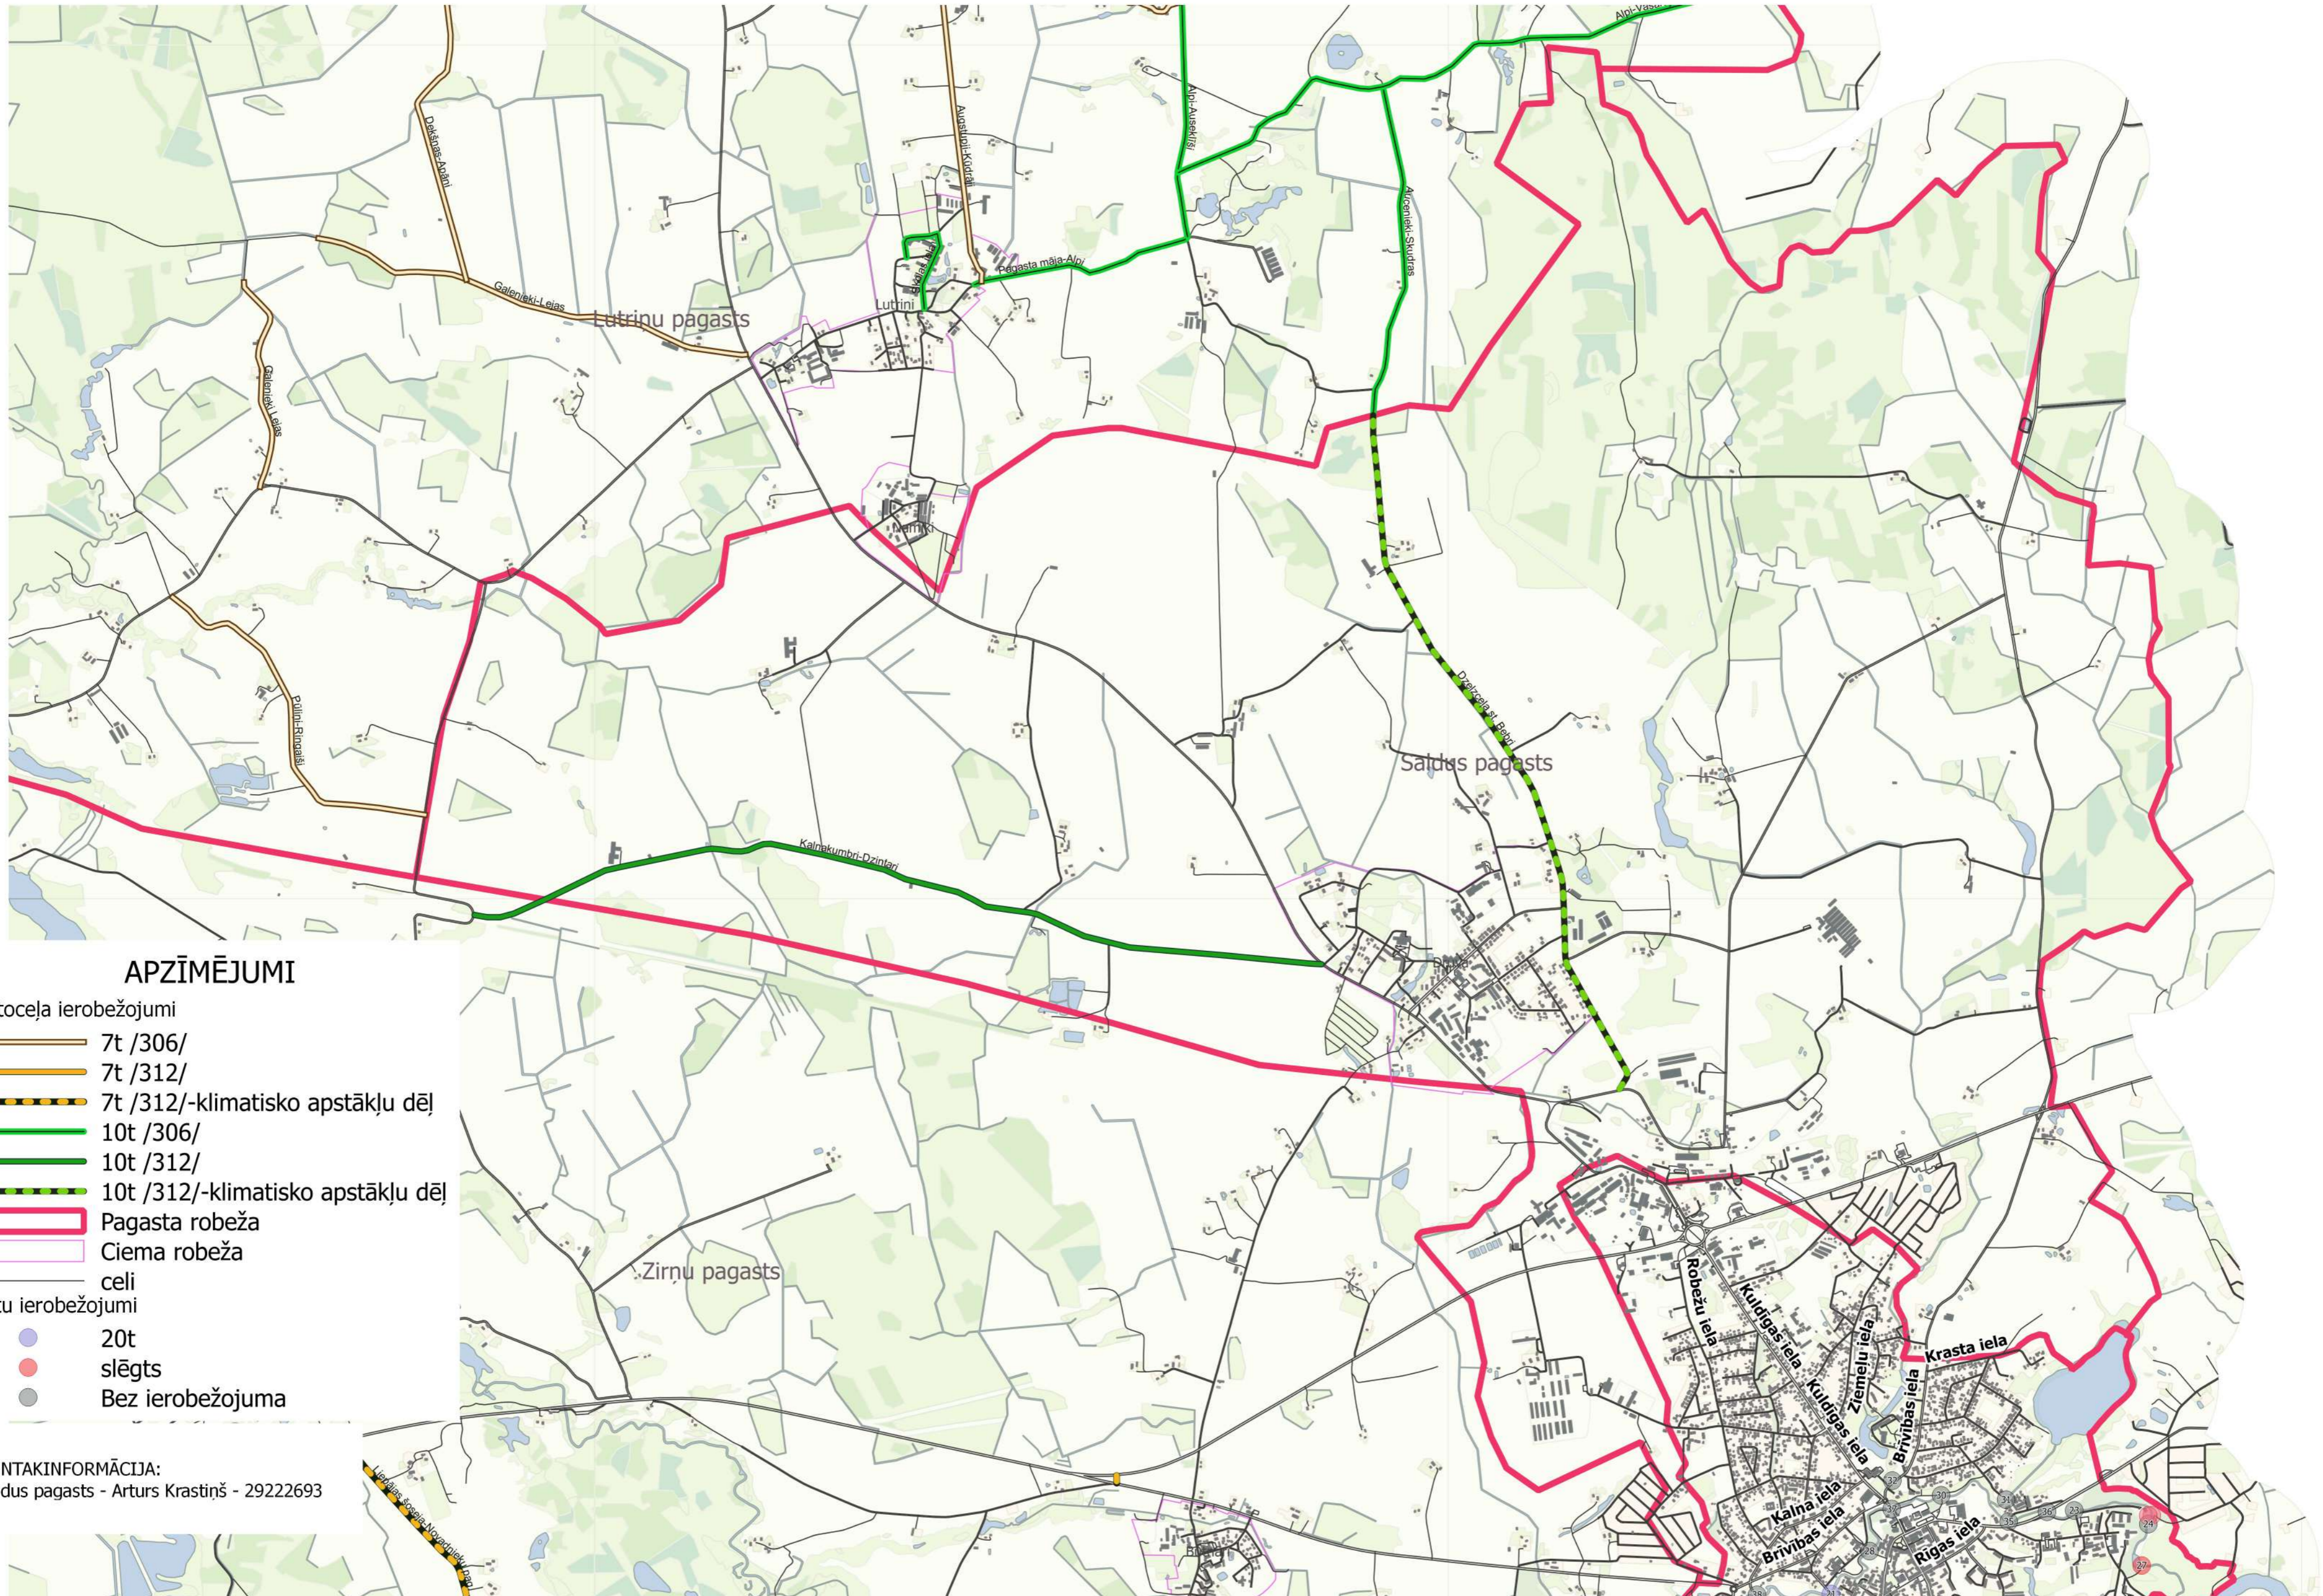

# Autotransporta masas ierobežojumi uz Saldus novada pašvaldības autoceļiem Saldus pagastā

1:25 000

## APZĪMĒJUMI

Autoceļa ierobežojumi

- 7t /306/
- 7t /312/
- 7t /312/-klimatisko apstākļu dēļ
- 10t /306/
- 10t /312/
- 10t /312/-klimatisko apstākļu dēļ

Pagasta robeža

Ciema robeža

ceļi

Tiltu ierobežojumi

- 20t
- slēgts
- Bez ierobežojuma