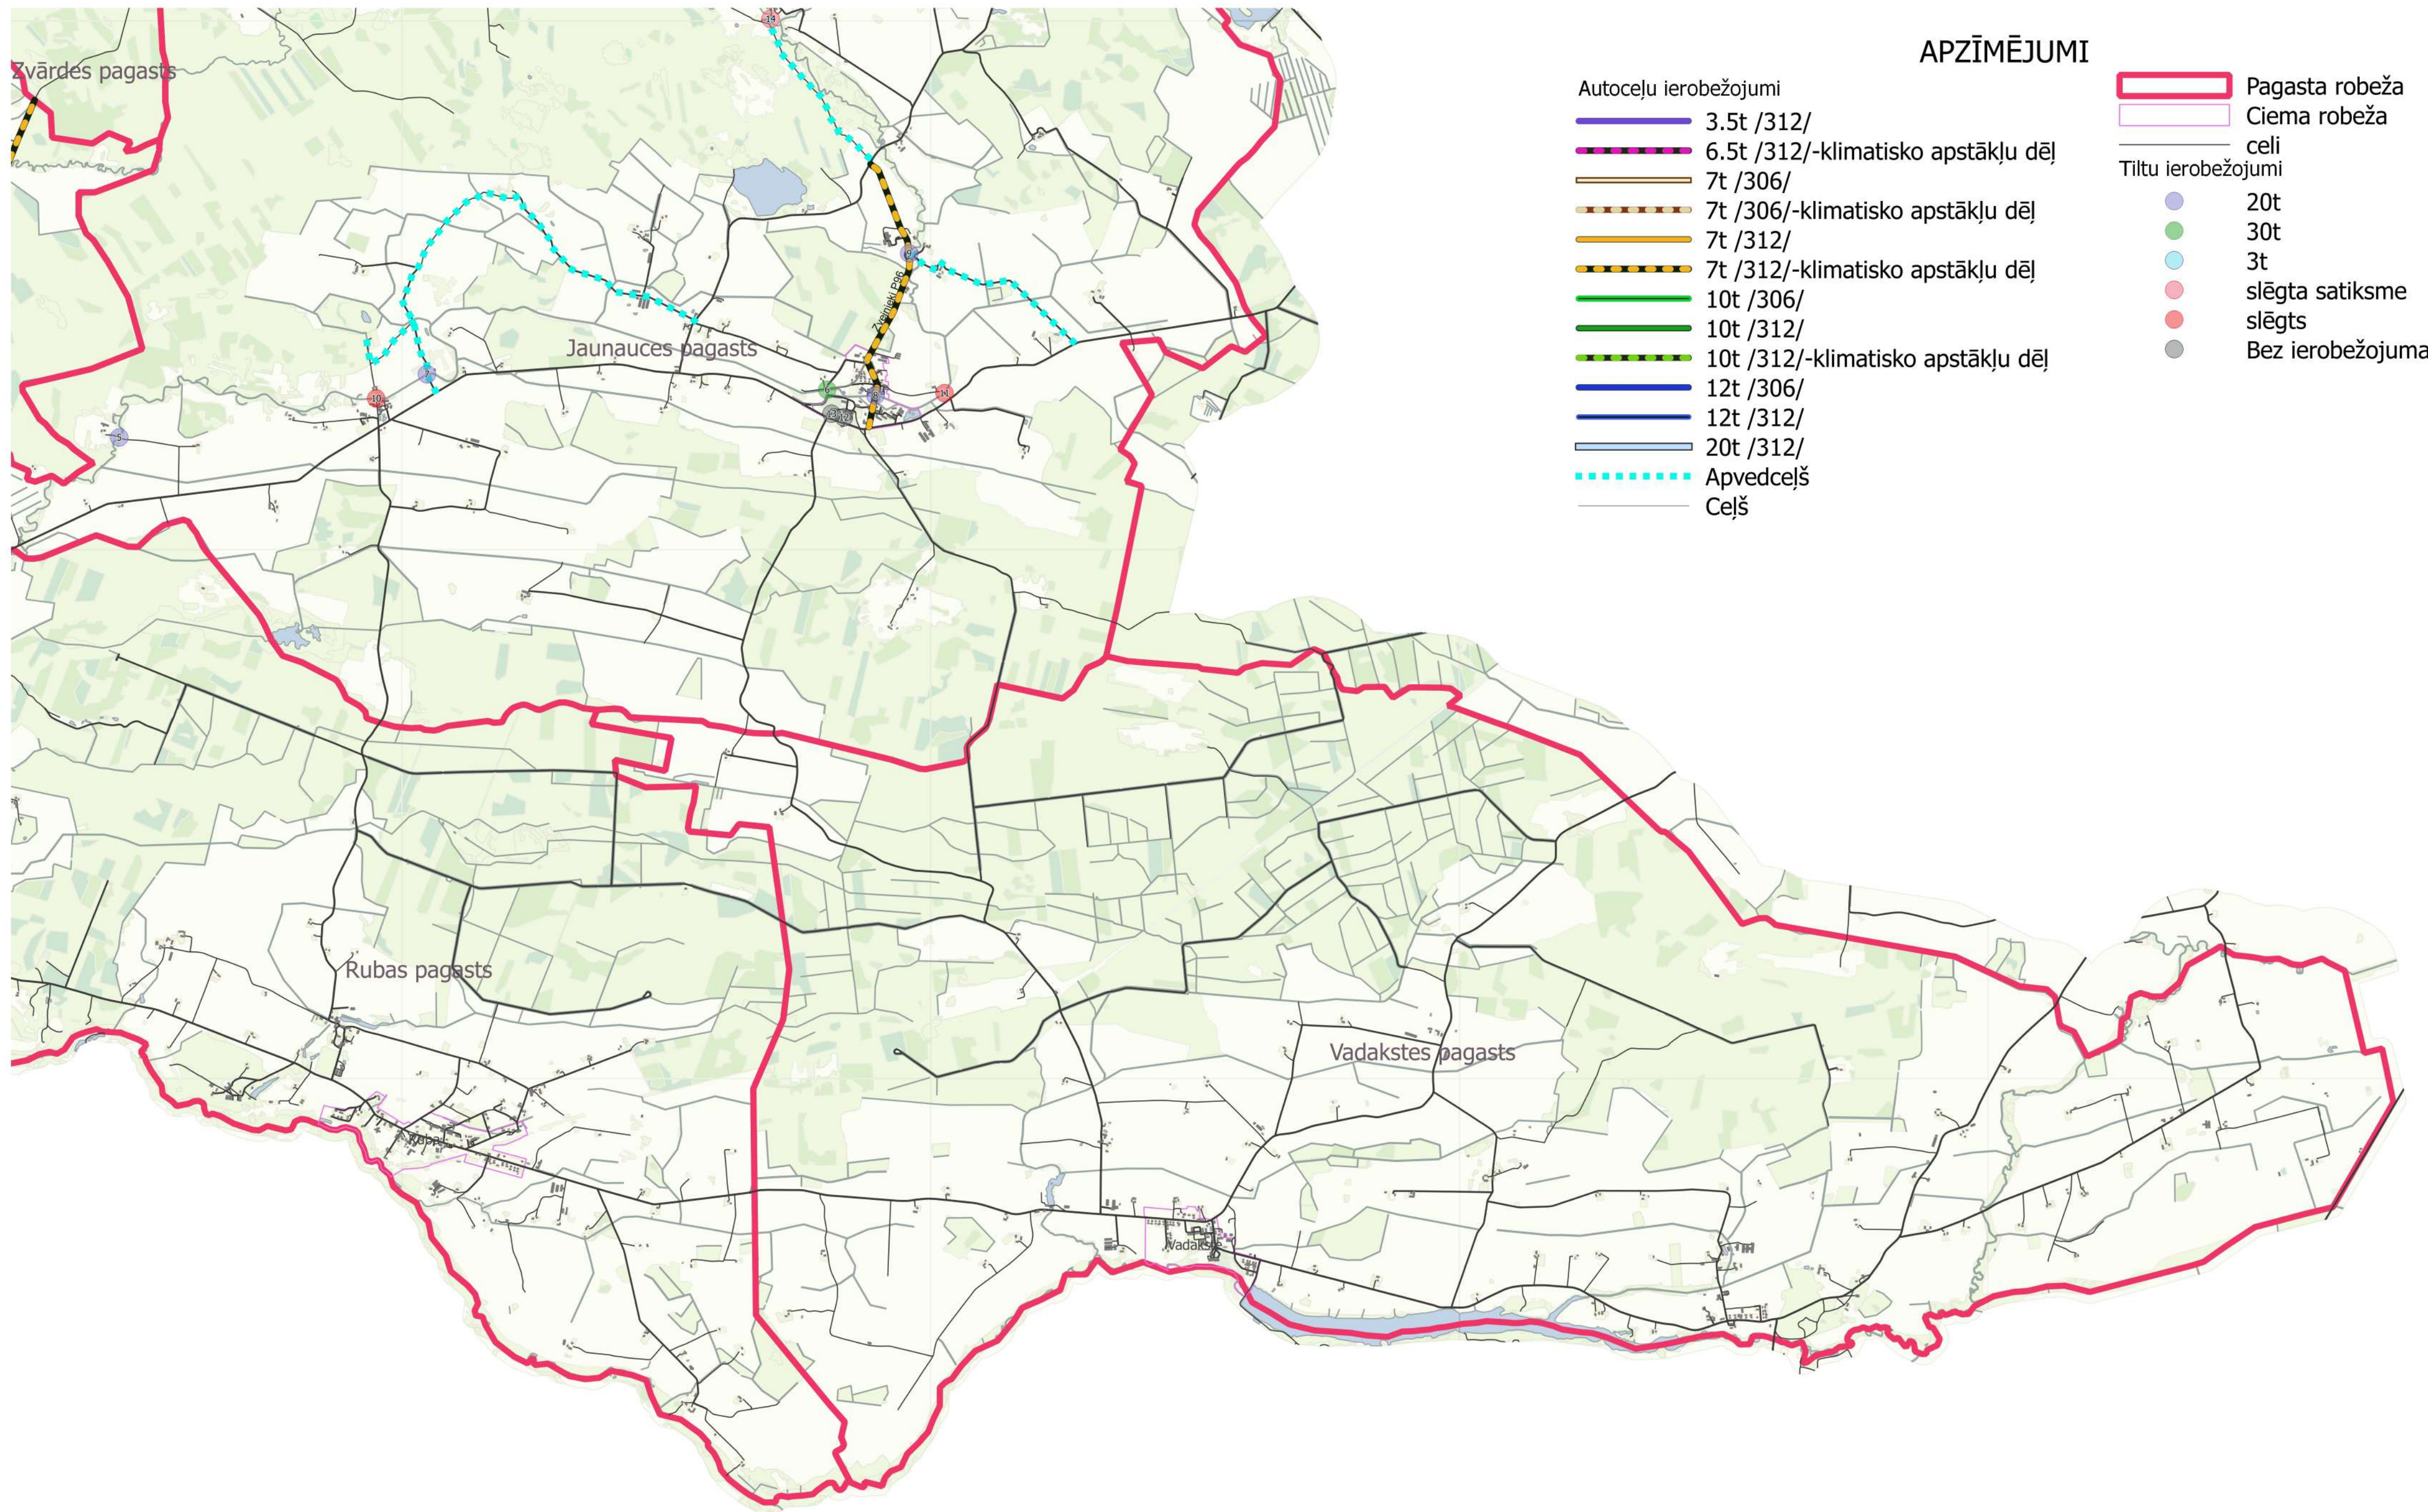

Autotransporta masas ierobežojumi uz Saldus novada pašvaldības autoceļiem Vadakstes pagastā

1:40 000

APZĪMĒJUMI

- Autoceļu ierobežojumi**
- 3.5t /312/
 - 6.5t /312/-klimatisko apstākļu dēļ
 - 7t /306/
 - 7t /306/-klimatisko apstākļu dēļ
 - 7t /312/
 - 7t /312/-klimatisko apstākļu dēļ
 - 10t /306/
 - 10t /312/
 - 10t /312/-klimatisko apstākļu dēļ
 - 12t /306/
 - 12t /312/
 - 20t /312/
 - Apvedceļš
 - Ceļš
- Tiltu ierobežojumi**
- 20t
 - 30t
 - 3t
 - slēgta satiksme
 - slēgts
 - Bez ierobežojuma
- APZĪMĒJUMI**
- Pagasta robeža
 - Ciema robeža
 - celi