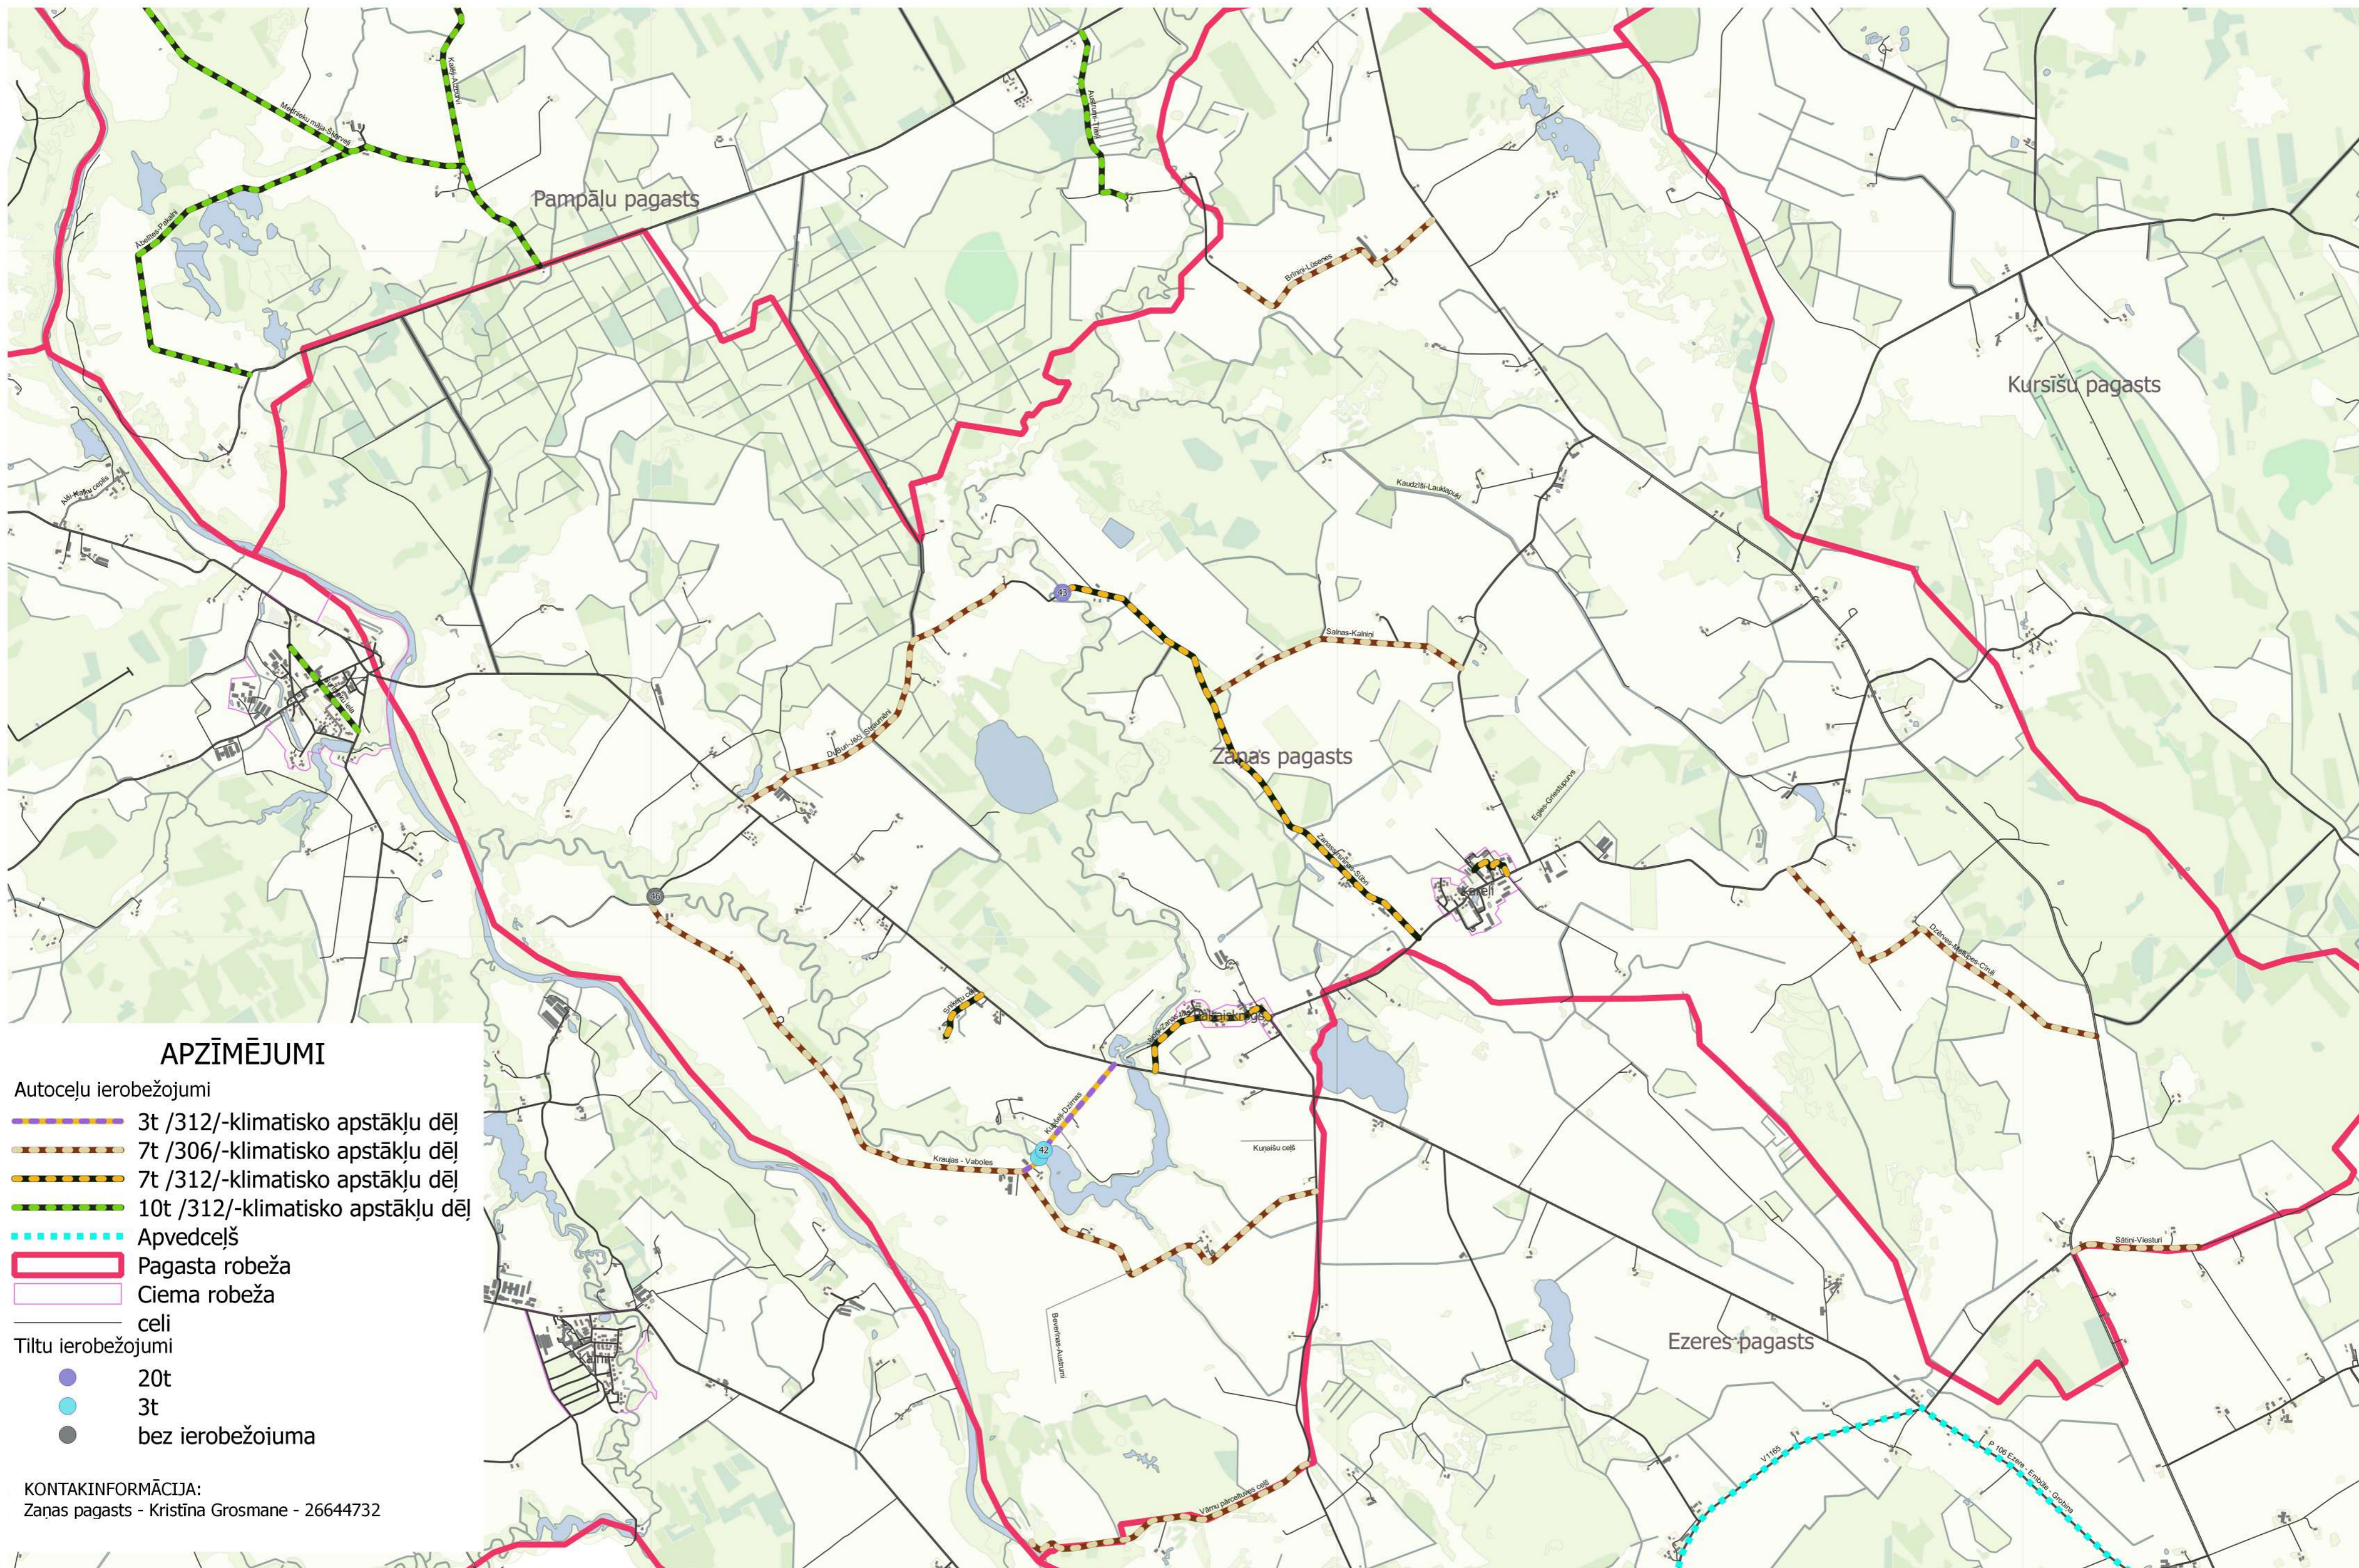

Autotransporta masas ierobežojumi uz Saldus novada pašvaldības autoceļiem Zaņas pagastā

1:30 000

APZĪMĒJUMI

- Autoceļu ierobežojumi
 - 3t /312/-klimatisko apstākļu dēļ
 - 7t /306/-klimatisko apstākļu dēļ
 - 7t /312/-klimatisko apstākļu dēļ
 - 10t /312/-klimatisko apstākļu dēļ
- Apvedceļš
- Pagasta robeža
- Ciema robeža
- celi
- Tiltu ierobežojumi
 - 20t
 - 3t
 - bez ierobežojuma