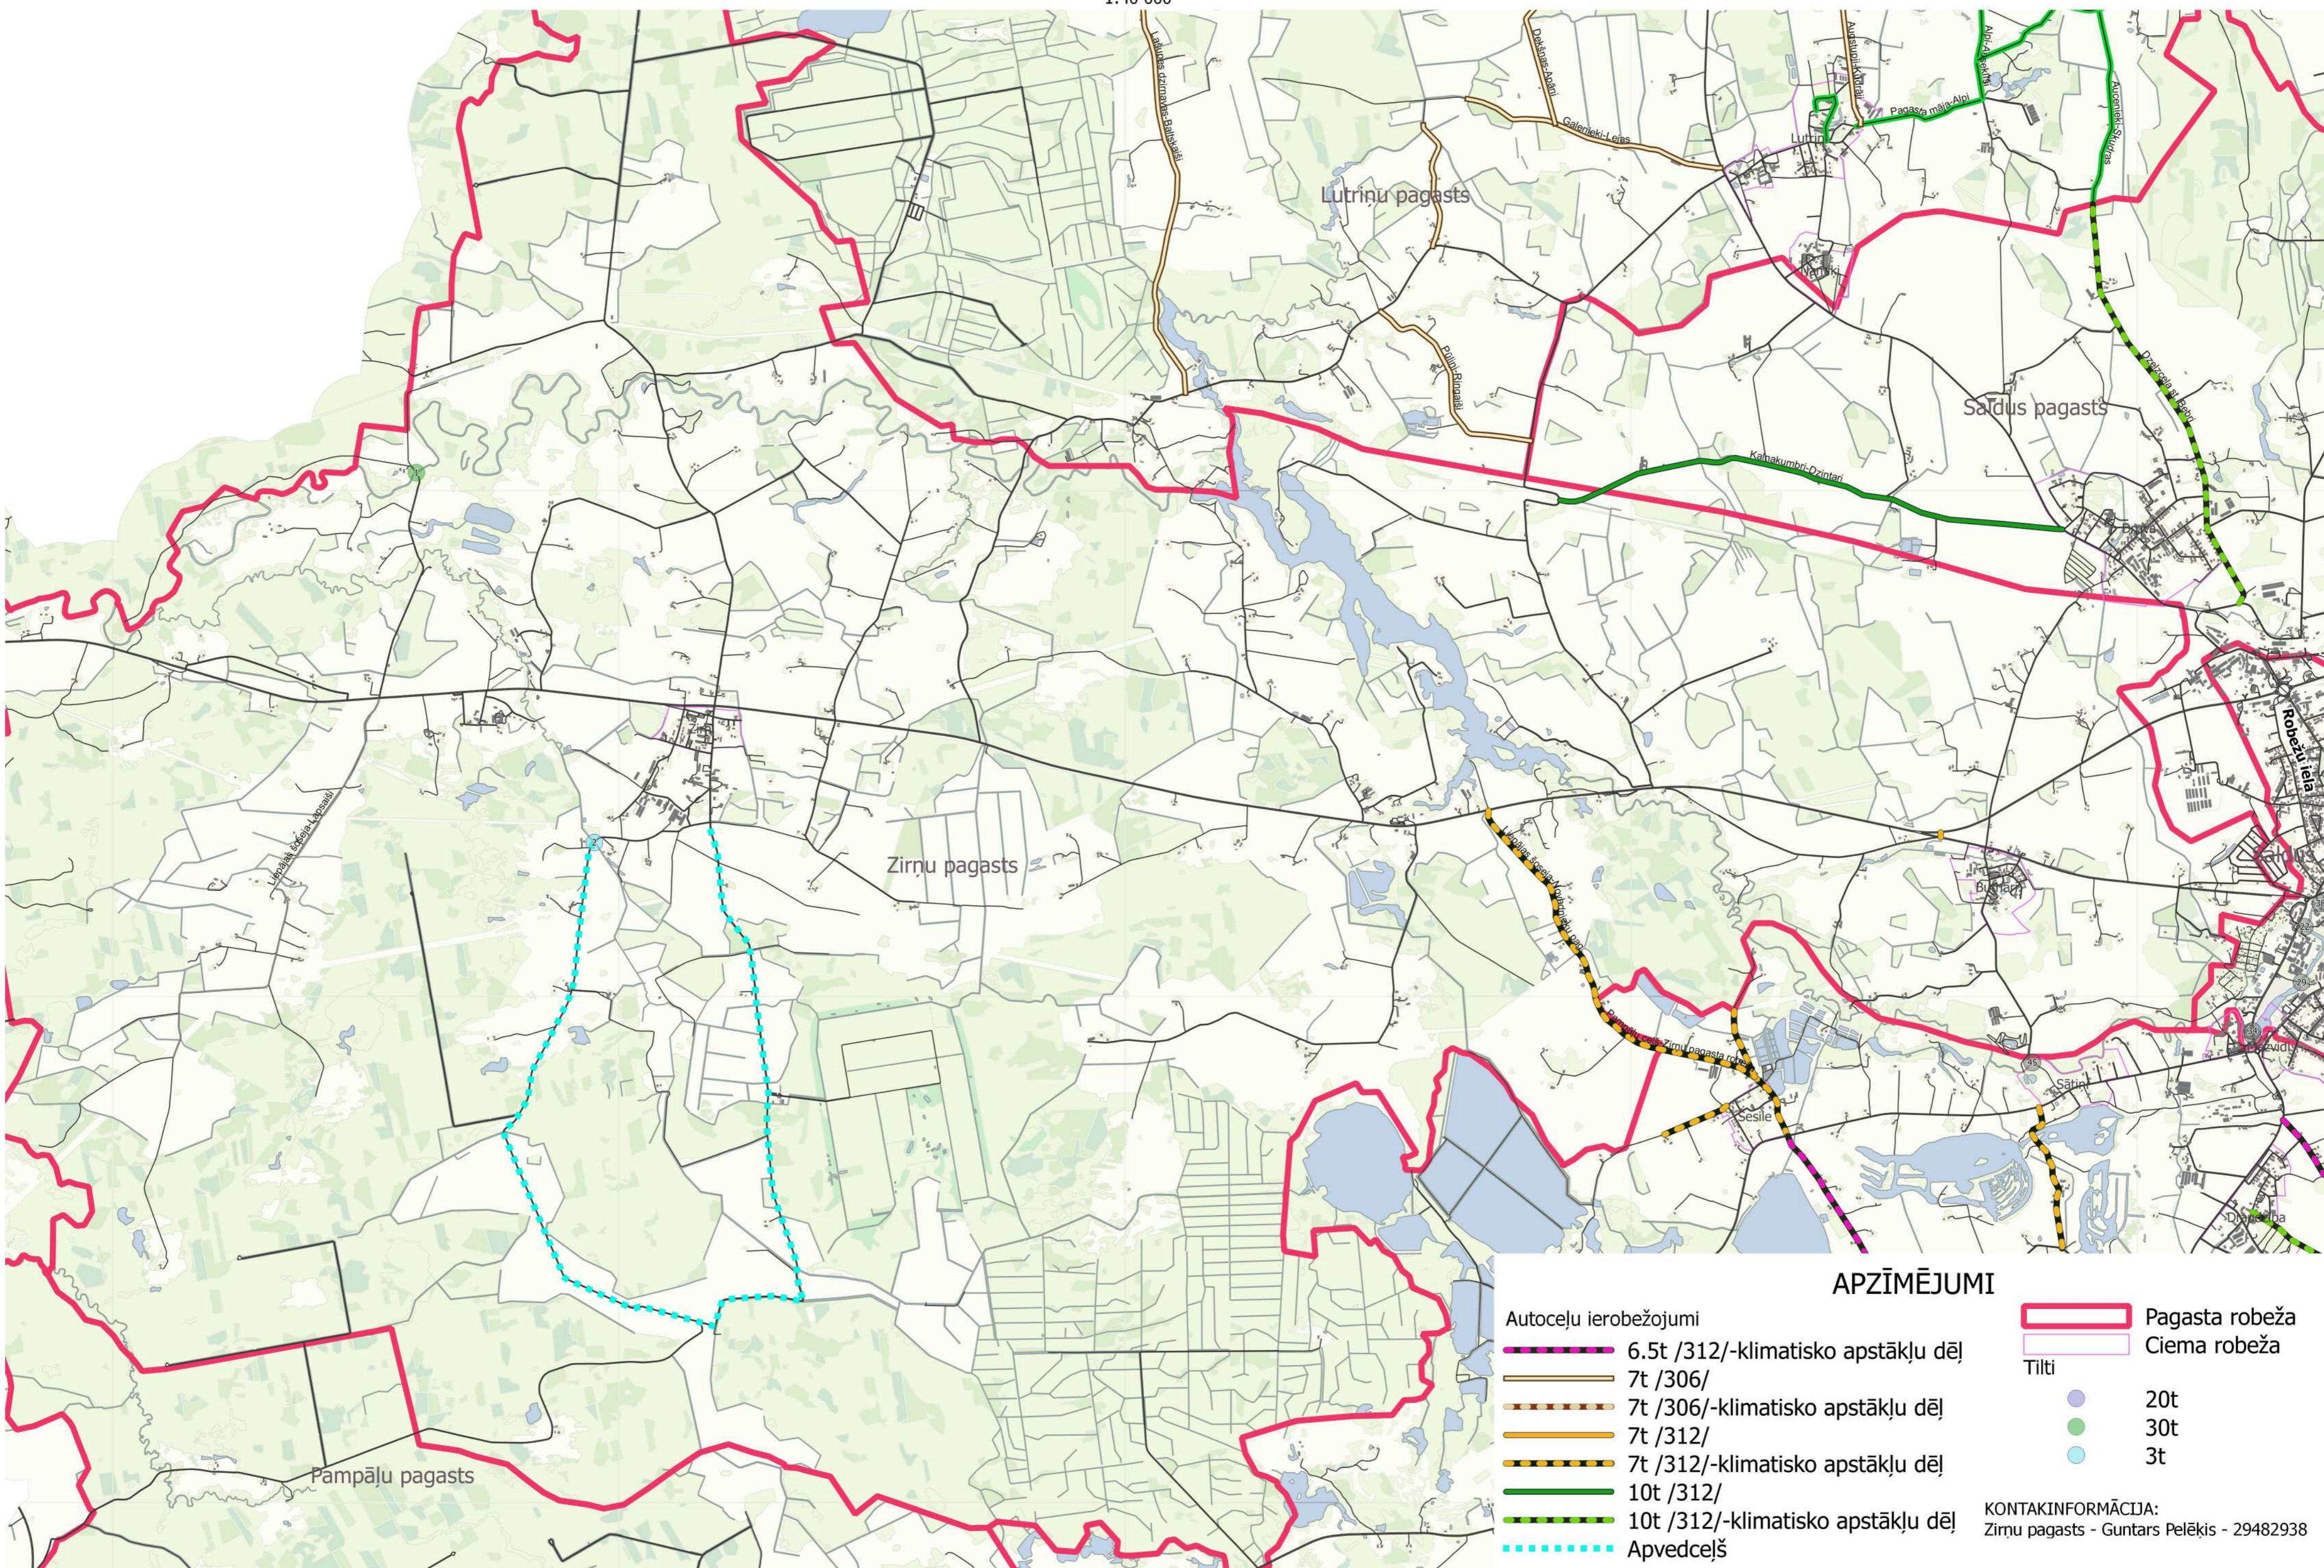

Autotransporta masas ierobežojumi uz Saldus novada pašvaldības autoceļiem Zirņu pagastā

1:40 000

APZĪMĒJUMI

- Autoceļu ierobežojumi
- - - 6.5t /312/-klimatisko apstākļu dēļ
 - 7t /306/
 - - - 7t /306/-klimatisko apstākļu dēļ
 - 7t /312/
 - · - · - 7t /312/-klimatisko apstākļu dēļ
 - 10t /312/
 - · - · - 10t /312/-klimatisko apstākļu dēļ
 - · - · - Apvedceļš

- Pagasta robeža
Ciema robeža
- Tilti
- 20t
 - 30t
 - 3t

KONTAKINFORMĀCIJA:
Zirņu pagasts - Guntars Pelēkis - 29482938