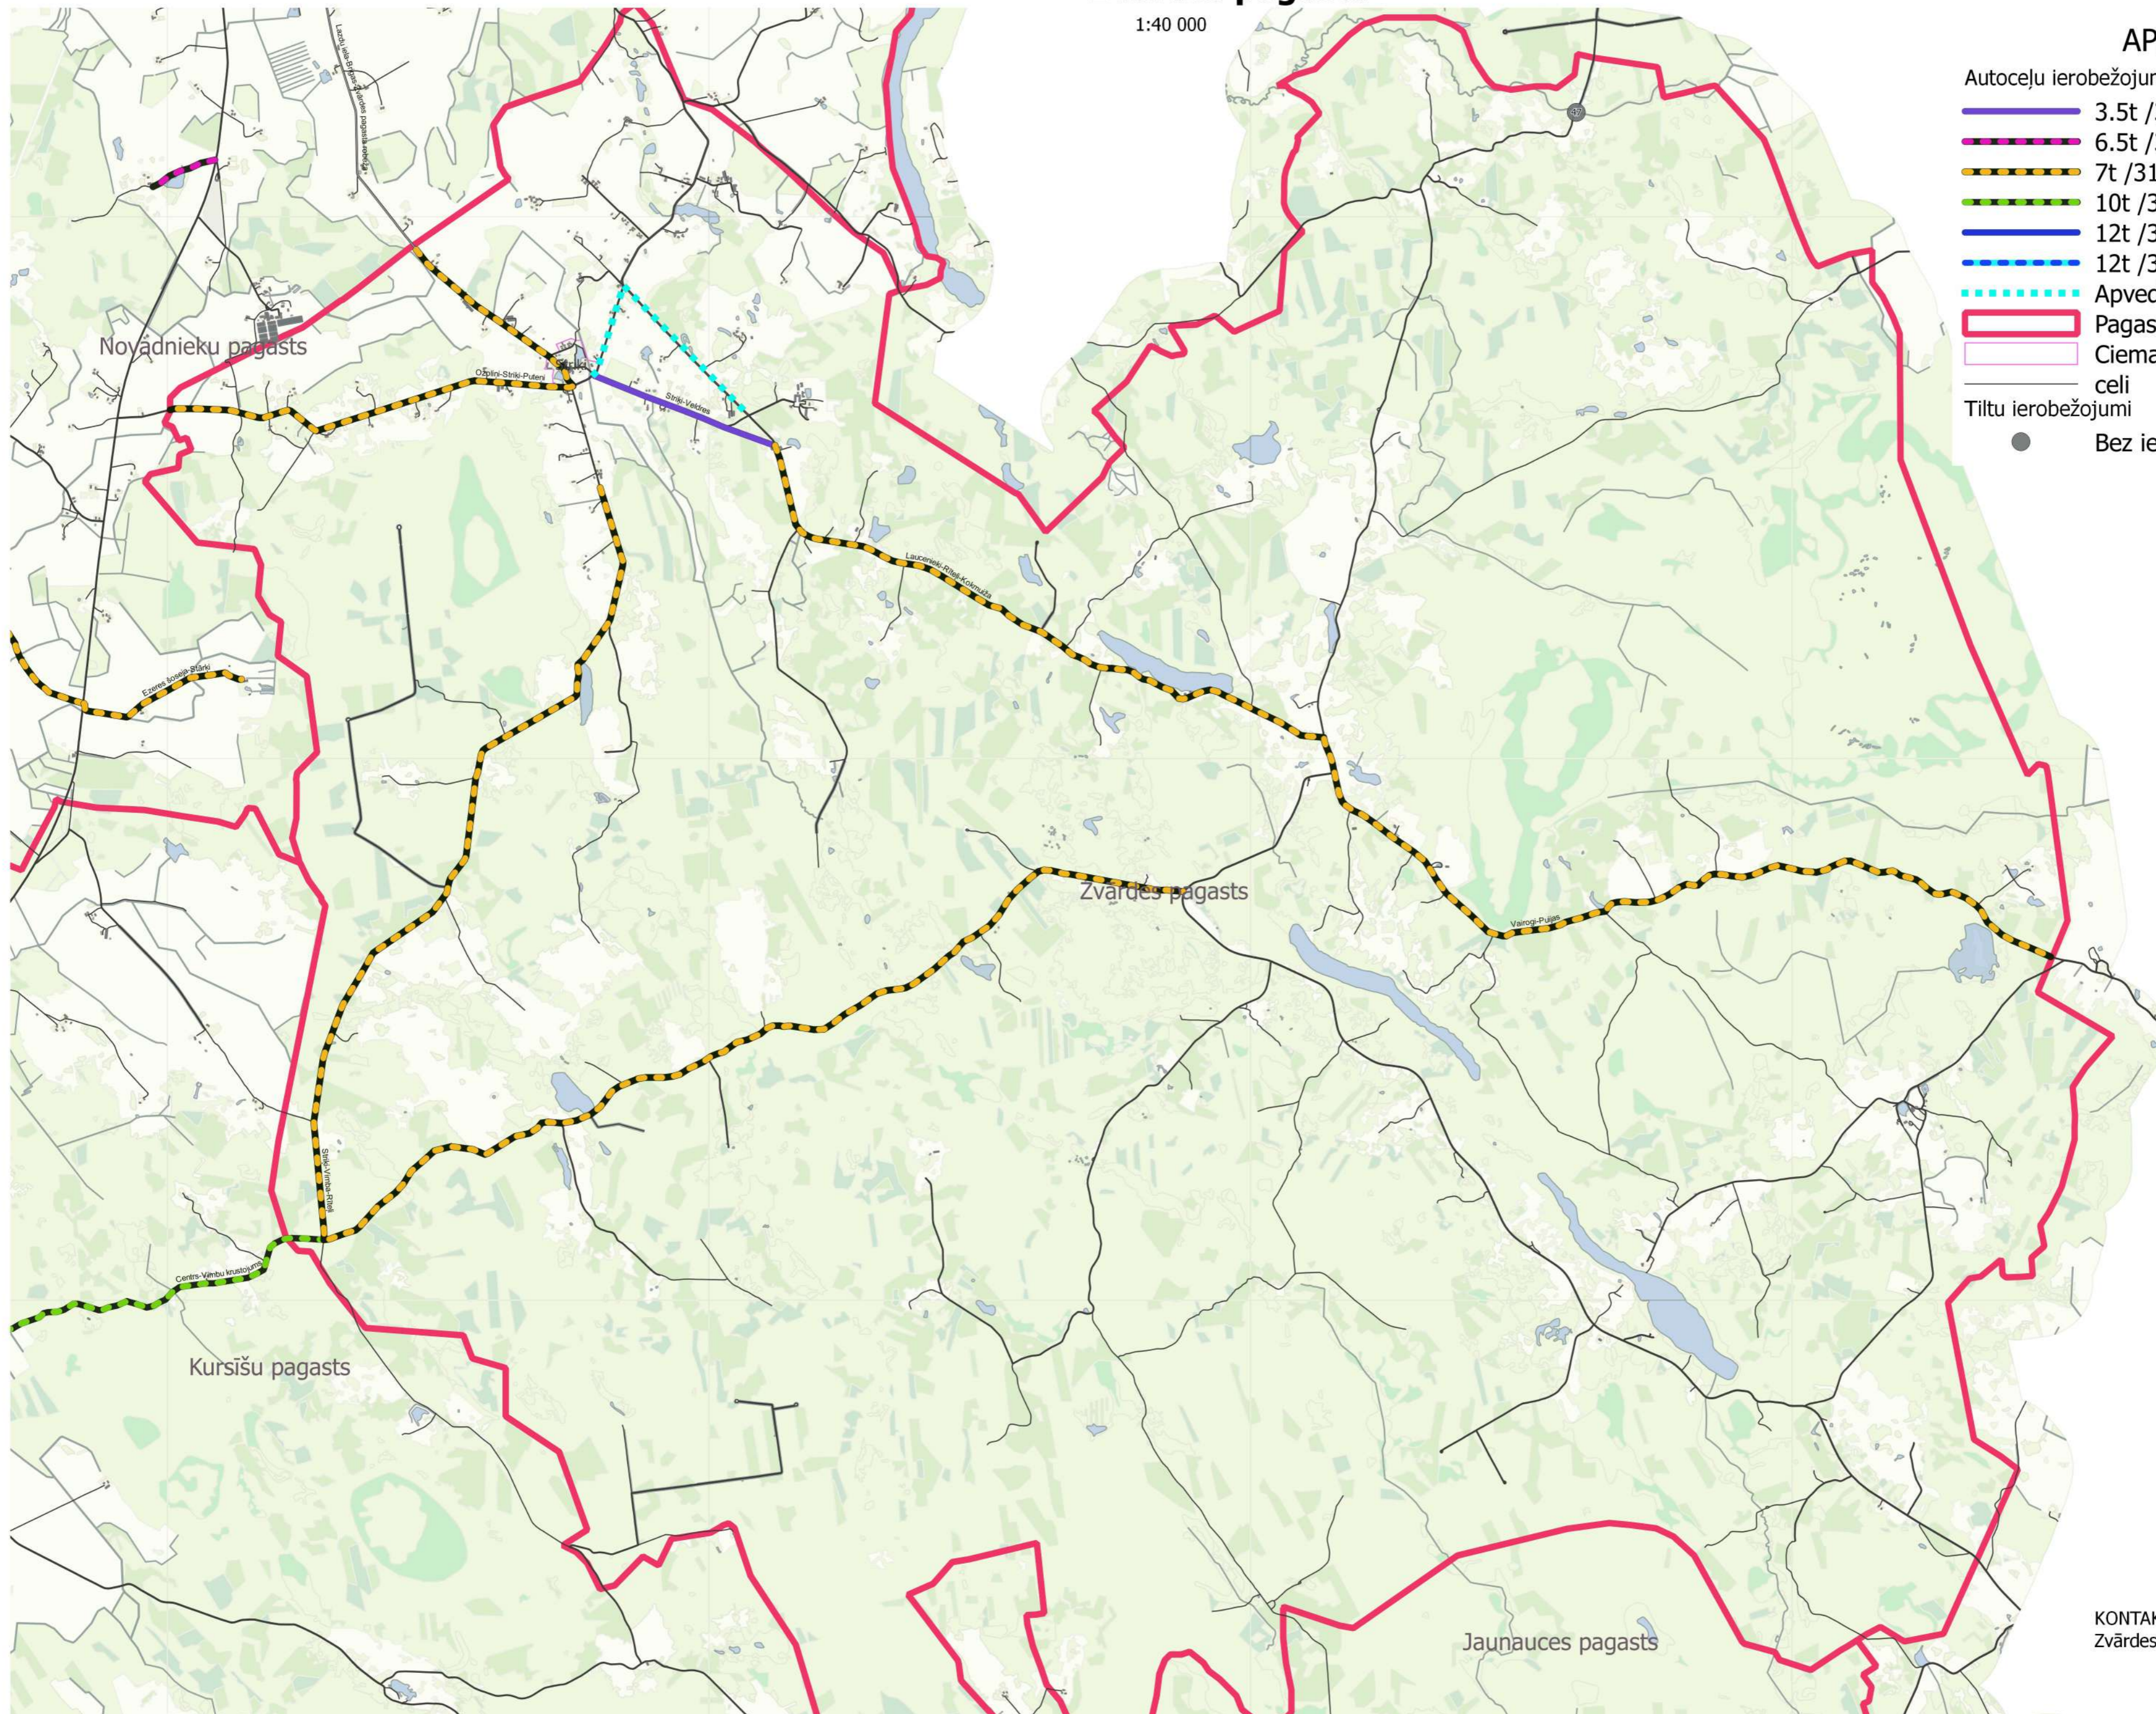

Autotransporta masas ierobežojumi uz Saldus novada pašvaldības autoceļiem Zvārdes pagastā

1:40 000

APZĪMĒJUMI

- Autoceļu ierobežojumi
 - 3.5t /312/
 - 6.5t /312/-klimatisko apstākļu dēļ
 - 7t /312/-klimatisko apstākļu dēļ
 - 10t /312/-klimatisko apstākļu dēļ
 - 12t /306/
 - 12t /312/
 - Apvedceļš
- Pagasta robeža
- Ciema robeža
- ceļi
- Tiltu ierobežojumi
 - Bez ierobežojuma