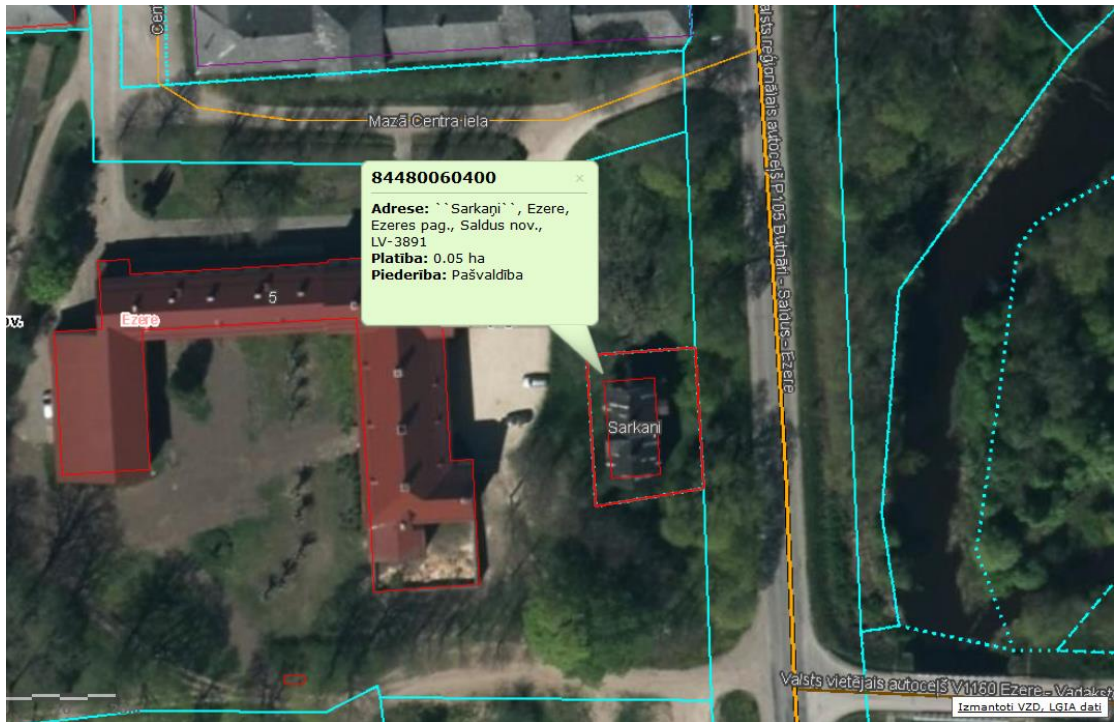

Īpašuma plāns