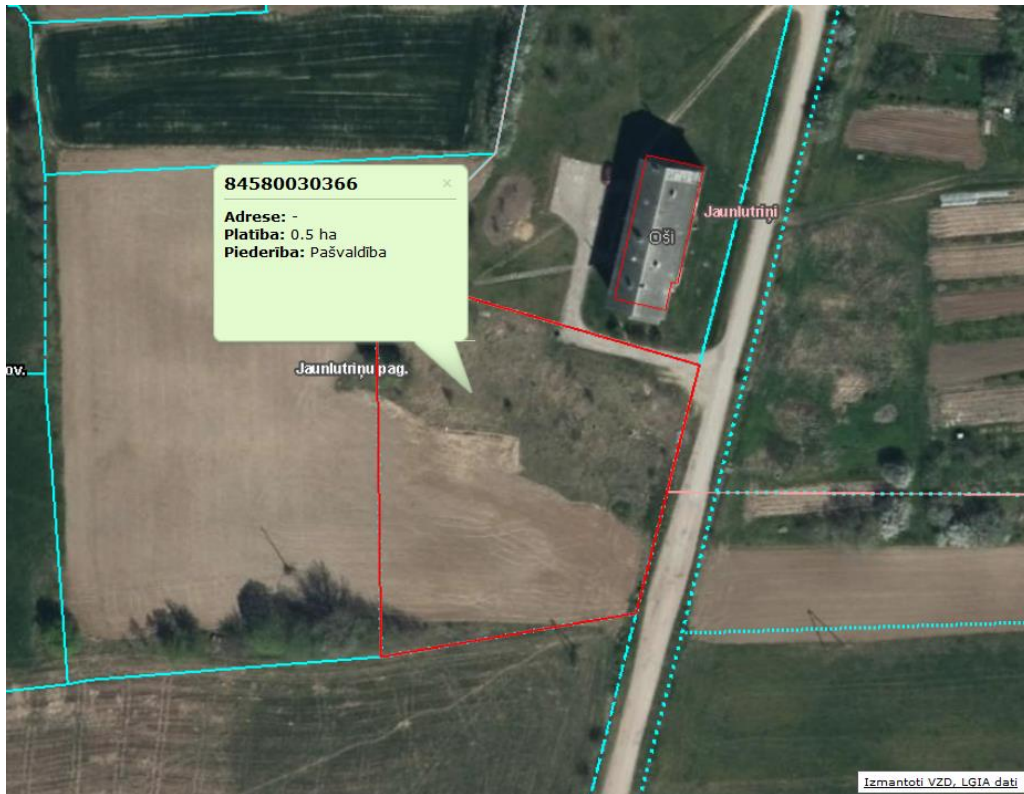

Kad. Nr. 84580030366, Jaunlutriņu pag., Saldus nov.

Vispārīgā informācija	
Kadastra Nr.	8458 003 0366
Kadastra apzīmējums	8458 003 0366
Īpašnieks	Saldus novada pašvaldība
Kopēja zemes platība	0.5 ha
Plānotā (atļautā) izmantošana	Lauku zeme (L)
Iespējamais darījuma tips	Noma vai pārdošana publiskā izsolē
Apgrūtinājumi	Autoceļa aizsargjosla, ierobežojošas saimnieciskās darbības 1km josla kvalitatīvai dzīves videi.
Papildus informācija	Atrodas pie pašvaldības autoceļa.

Īpašuma plāns

Saldus novada teritorijas plānojums 2013. – 2025.gadam