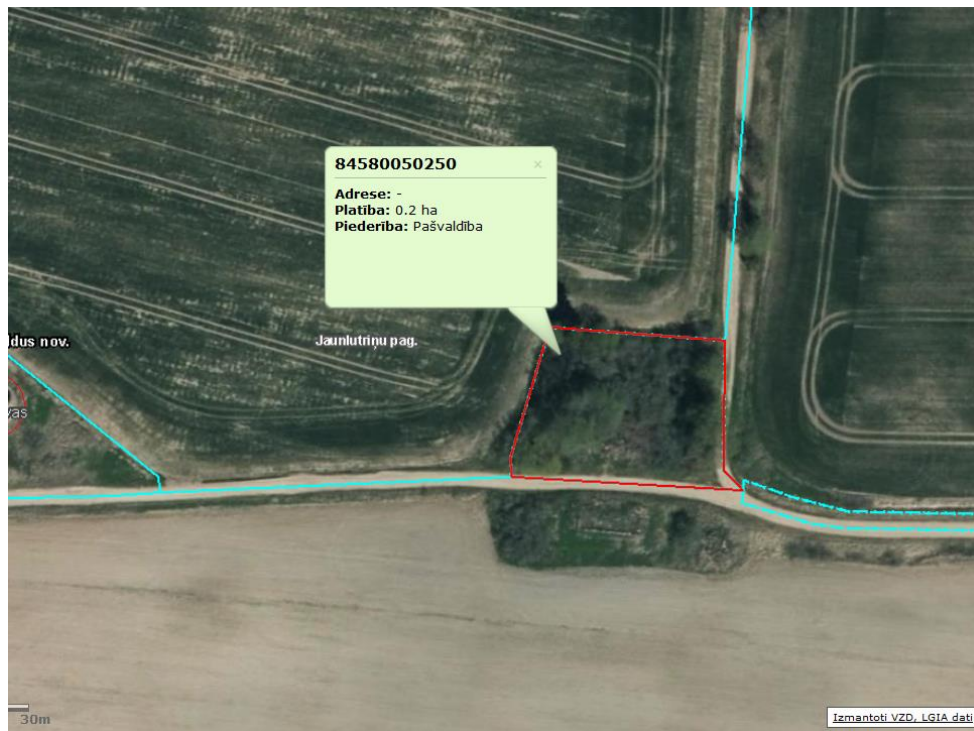

## Zeme Anskrūzās, Jaunlutriņu pag., Saldus nov.

<b>Vispārīgā informācija</b>	
Kadastra Nr.	<b>8458 005 0249</b>
Kadastra apzīmējums	<b>8458 005 0250</b>
Īpašnieks	<b>Saldus novada pašvaldība</b>
Kopēja zemes platība	<b>0.2 ha</b>
Plānotā (atļautā) izmantošana	<b>Vietējas nozīmes augstvērtīgās lauksaimniecības teritorija</b>
Iespējamais darījuma tips	<b>Noma vai pārdošana publiskā izsolē</b>
Apgrūtinājumi	<b>Autoceļa aizsargjosla</b>
Papildus informācija	<b>Atrodas pie pašvaldības autoceļa.</b>

## Īpašuma plāns

## Saldus novada teritorijas plānojums 2013. – 2025.gadam