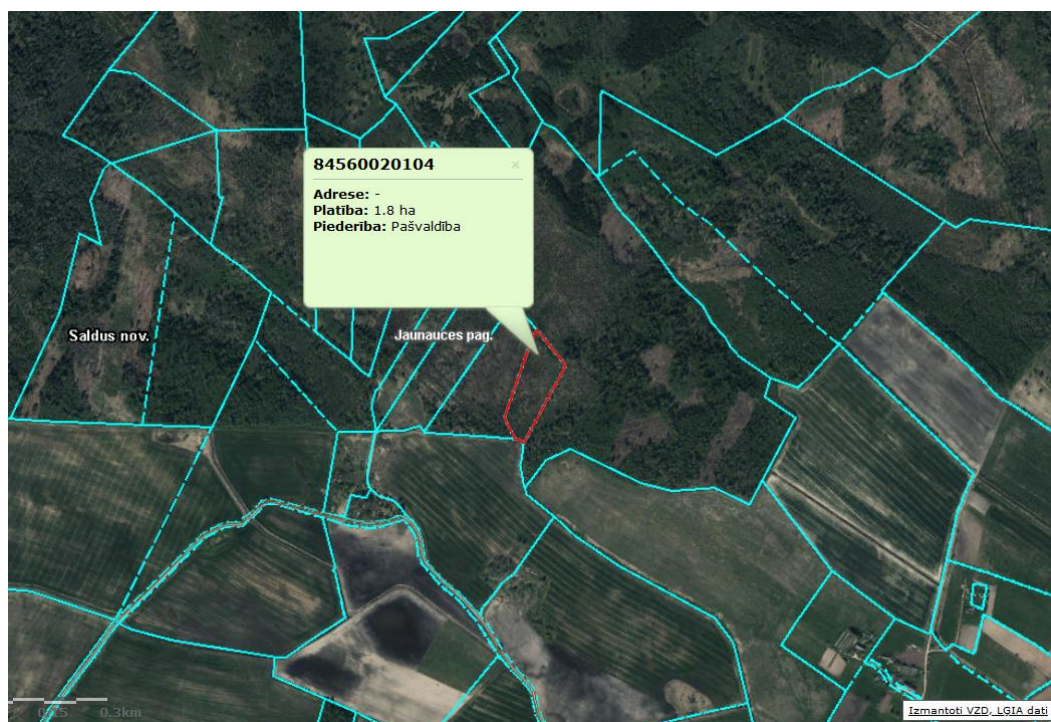

Kad. Nr.8456 002 0104, Jaunauce pag., Saldus nov.

Vispārīgā informācija	
Kadastra Nr.	8456 002 0104
Kadastra apzīmējums	8456 002 0104
Īpašnieks	Saldus novada pašvaldība
Kopēja zemes platība	1.8 ha
Plānotā (atļautā) izmantošana	Lauku zeme (L) , mežu teritorijas (M)
Iespējamais darījuma tips	Pārdošana publiskā izsolē
Apgrūtinājumi	Applūstošā teritorija, virszemes ūdensobjekta aizsargjosla.
Papildus informācija	Ietilpst dabas parka “Zvārdes meži” teritorijā, dabas parka zonā.

Kontakti:

Apvienotā Jaunauces un Rubas pagasta pārvalde

e-pasts: jaunauce.ruba@saldus.lv

tel.: 25743212

Īpašuma plāns

Saldus novada teritorijas plānojums 2013 . – 2025.gadam