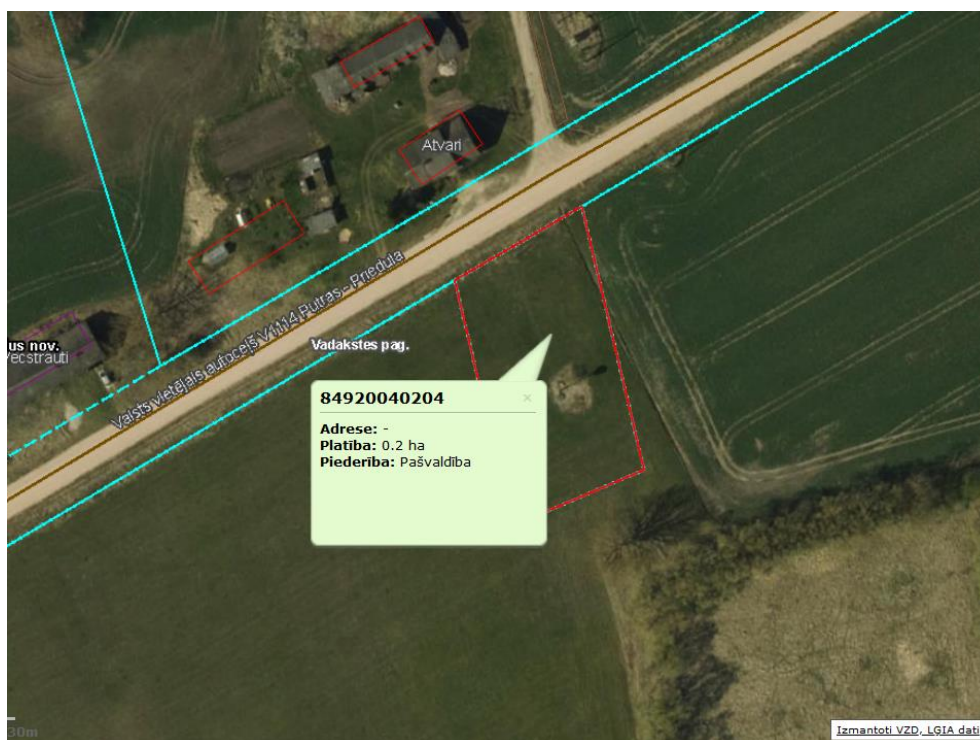

Krāces 1, Vadakstes pag., Saldus nov.

Vispārīgā informācija	
Kadastra Nr.	8492 004 0204
Kadastra apzīmējums	8492 004 0204
Īpašnieks	Saldus novada pašvaldība
Kopēja zemes platība	0.2 ha
Plānotā (atļautā) izmantošana	Lauku zeme (L)
Iespējamais darījuma tips	Noma, pārdošana publiskā izsolē
Apgrūtinājumi	Valsts autoceļa aizsargjosla
Papildus informācija	Atrodas pie valsts autoceļa V1114 Putras - Priedula

Kontakti:

Vadakstes pagasta pārvalde
e-pasts: vadakste@saldus.lv
tel.: 25743212

Īpašuma plāns

Saldus novada teritorijas plānojums 2013. – 2025.gadam