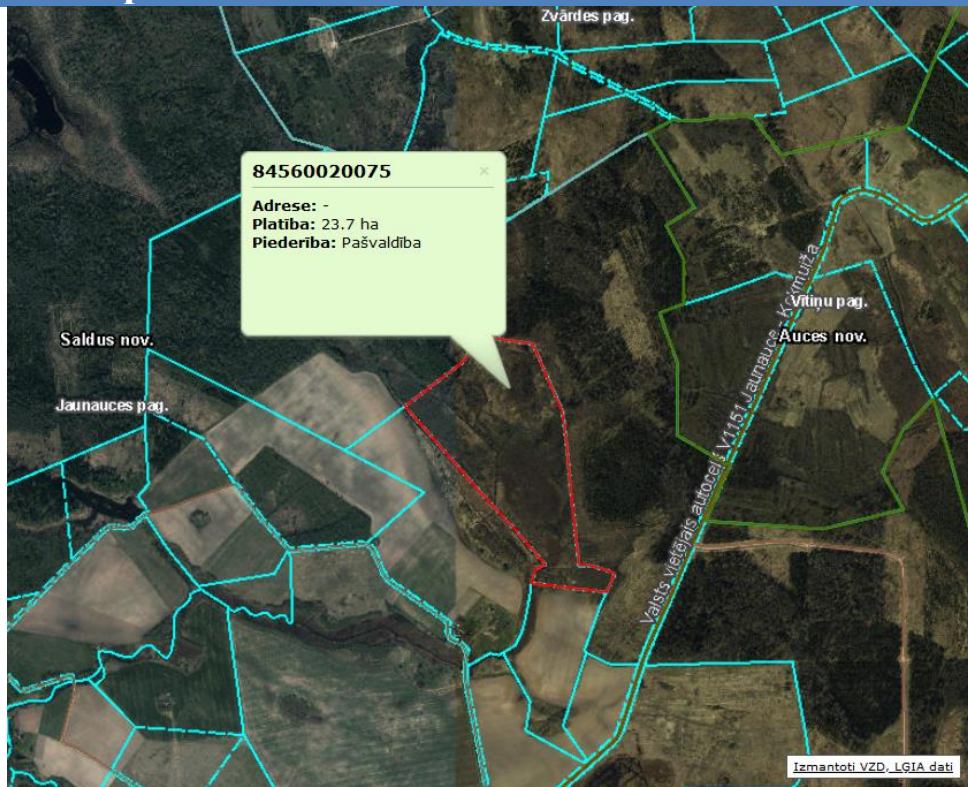

Strēles 2, Jaunauce pag., Saldus nov.

Vispārīgā informācija	
Kadastra Nr.	8456 002 0011
Kadastra apzīmējums	8456 002 0075
Īpašnieks	Saldus novada pašvaldība
Kopēja zemes platība	23.7 ha
Plānotā (atļautā) izmantošana	Lauku zeme (L) , mežu teritrijas (M)
Iespējamais darījuma tips	Pārdošana publiskā izsolē
Apgrūtinājumi	Applūstošā teritorija, virszemes ūdensobjekta aizsargjosla.
Papildus informācija	

Kontakti:

Apvienotā Jaunauces un Rubas pagasta pārvalde

e-pasts: jaunauce.ruba@saldus.lv

tel.: 25743212

Īpašuma plāns

Saldus novada teritorijas plānojums 2013. – 2025.gadam