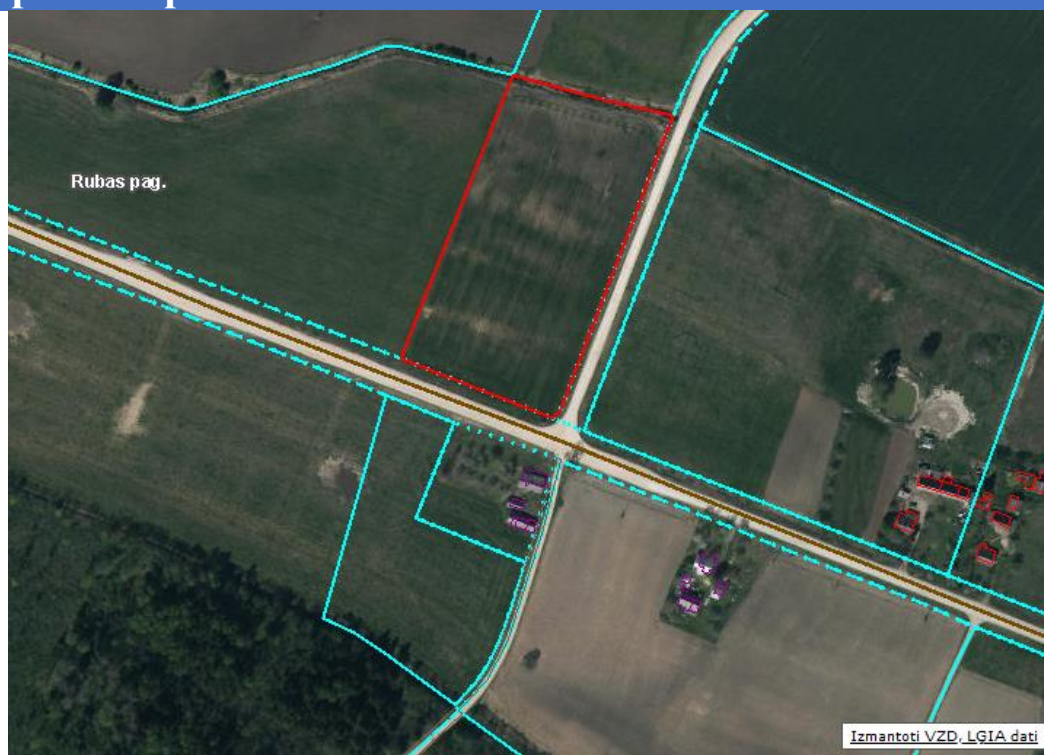

Lauknoras, Rubas pag., Saldus novads

Vispārīgā informācija	
Kadastra Nr.	8482 001 0357
Kadastra apzīmējums	8482 001 0112
Īpašnieks	Saldus novada pašvaldība
Kopēja zemes platība	1,55 ha
Plānotā (atļautā) izmantošana	Lauku zeme (L)
Iespējamais darījuma tips	Pārdošana publiskā izsolē
Apgrūtinājumi	Dabiskas ūdensteces vides un dabas resursu aizsardzības aizsargjosla, Eksploatācijas aizsargjoslas teritorija gar valsts vietējiem un pašvaldību autoceļiem, Eksploatācijas aizsargjoslas teritorija gar elektrisko tīklu gaisvadu līniju, Tauvas joslas teritorija gar upi.
Papildus informācija	

Kontakti:
Saldus novada pašvaldība
Apvienotā Jaunaucē un Rubas pagasta pārvalde
e-pasts: jaunauce.ruba@saldus.lv
mob.:(+371) 25743212

Īpašuma plāns

Saldus novada teritorijas plānojums 2013. – 2025.gadam