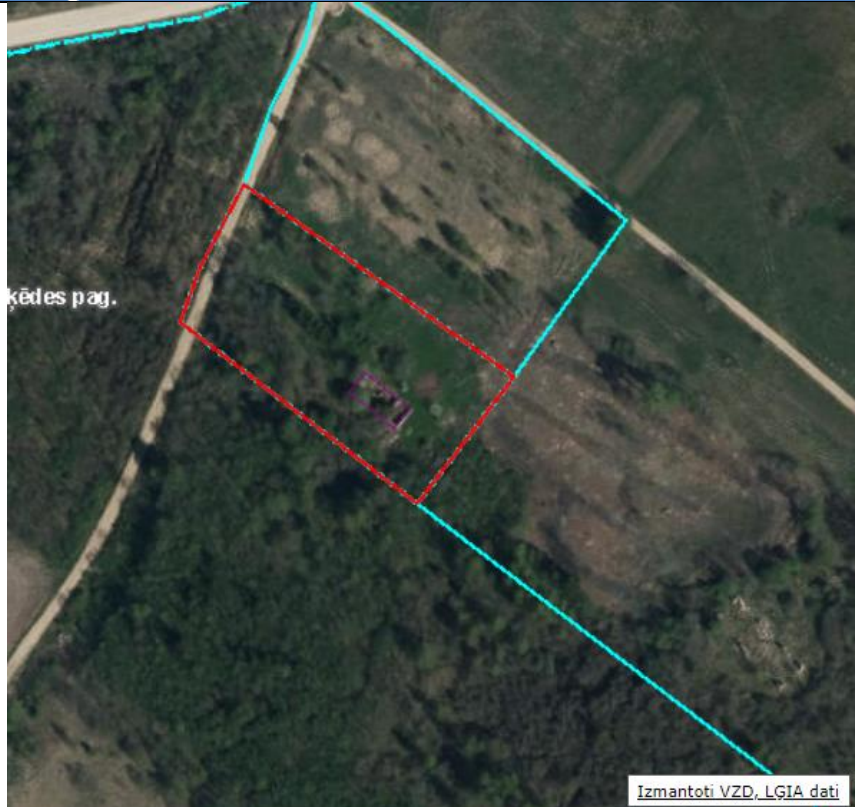

Īpašuma plāns