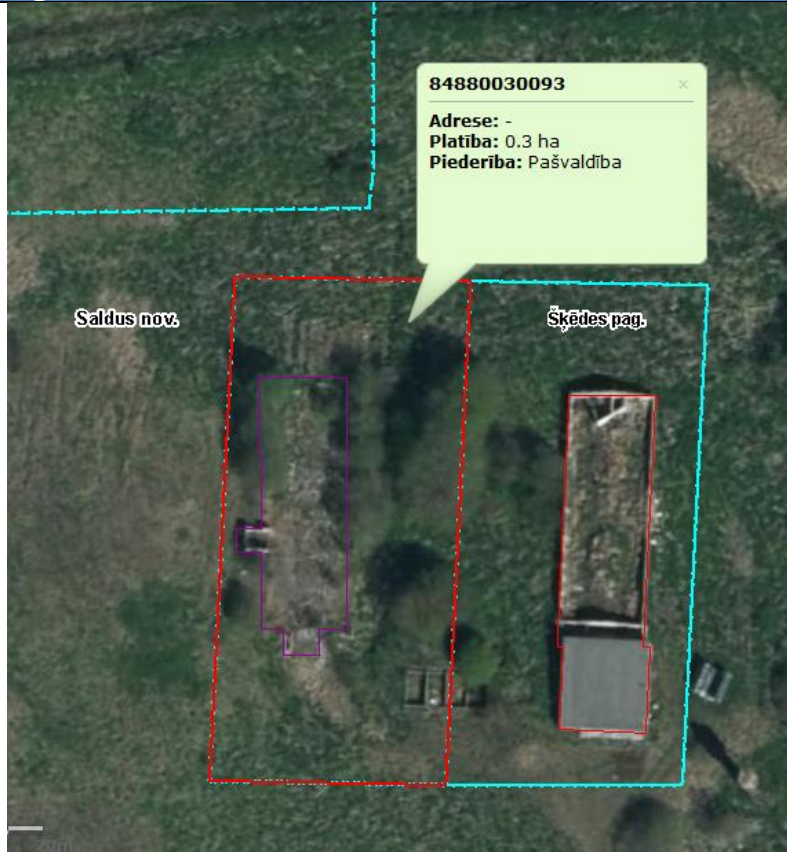

Īpašuma plāns