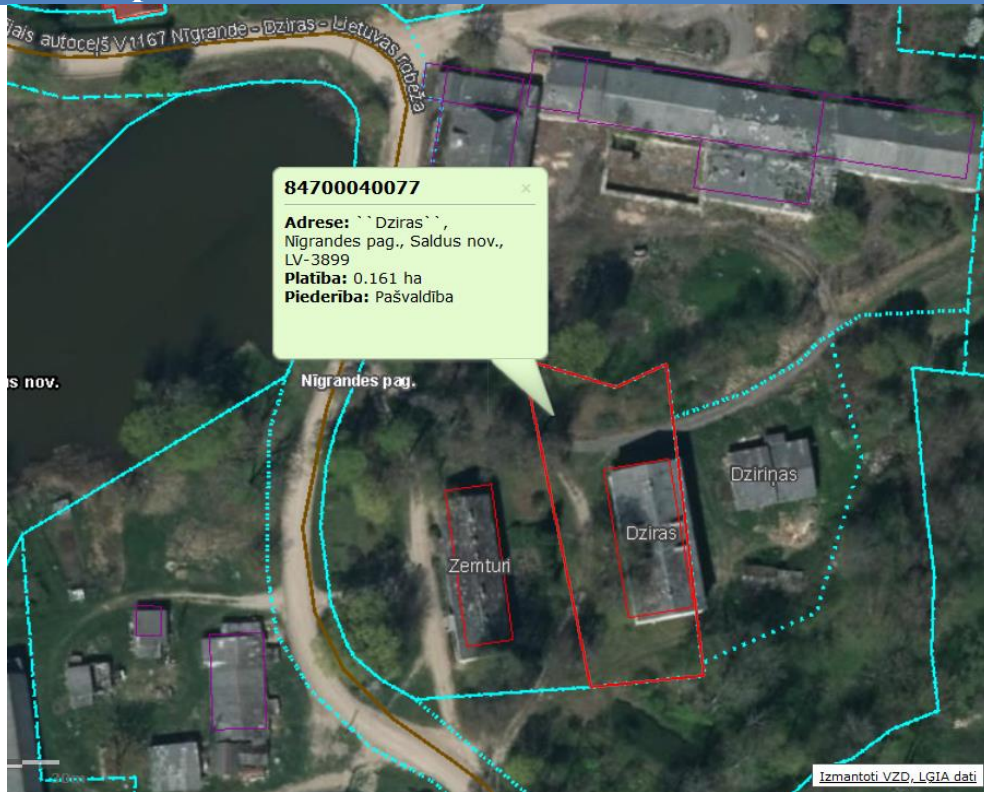

Īpašuma plāns