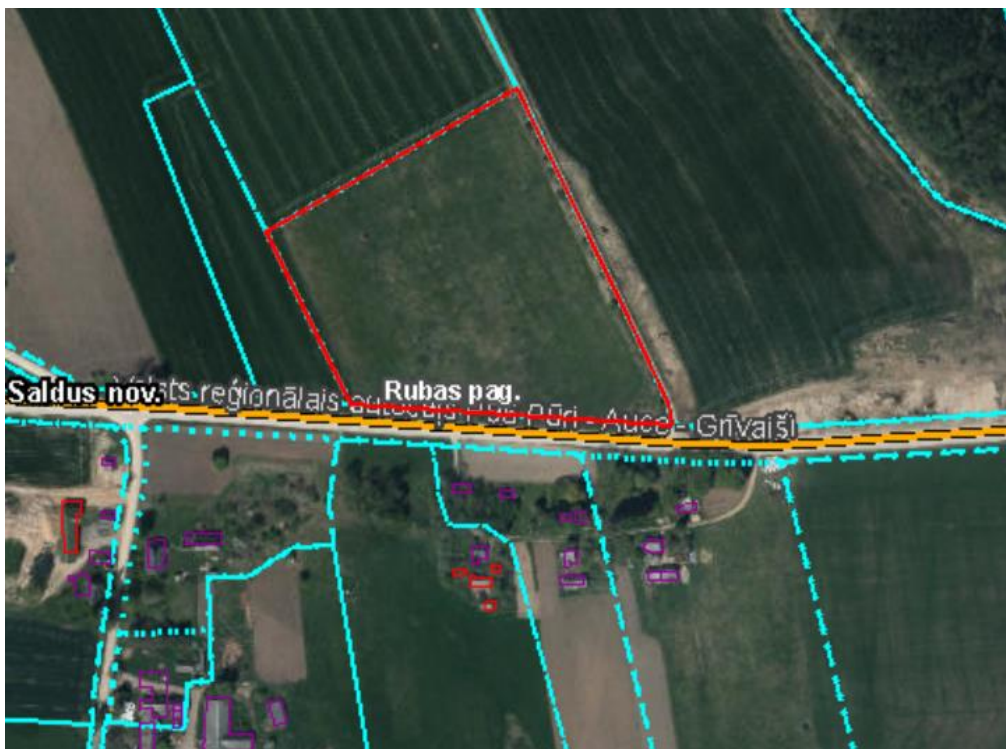

Graudiņi, Rubas pagasts, Saldus novads

Vispārīgā informācija	
Kadastra Nr.	8482 001 0361
Kadastra apzīmējums	8482 001 0229
Īpašnieks	Saldus novada pašvaldība
Kopēja zemes platība	3,6 ha
Plānotā (atļautā) izmantošana	Lauku zeme (L)
Iespējamais darījuma tips	Pārdošana publiskā izsolē
Apgrūtinājumi	Ekspluatācijas aizsargjoslas teritorija gar valsts un pašvaldību autoceļiem.
Papildus informācija	

Kontakti:

Saldus novada pašvaldība

Apvienotā Jaunauces un Rubas pagasta pārvalde

e-pasts: jaunauce.ruba@saldus.lv

mob.:(+371) 25743212

Īpašuma plāns

Saldus novada teritorijas plānojums 2013. – 2025. gadam