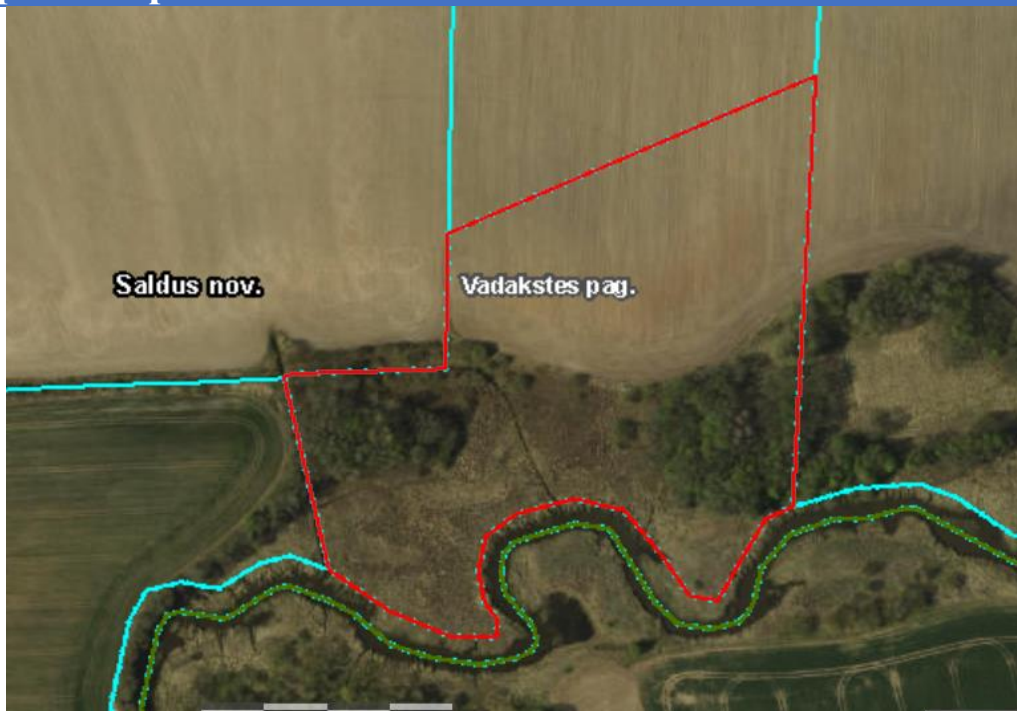

Īpašuma plāns