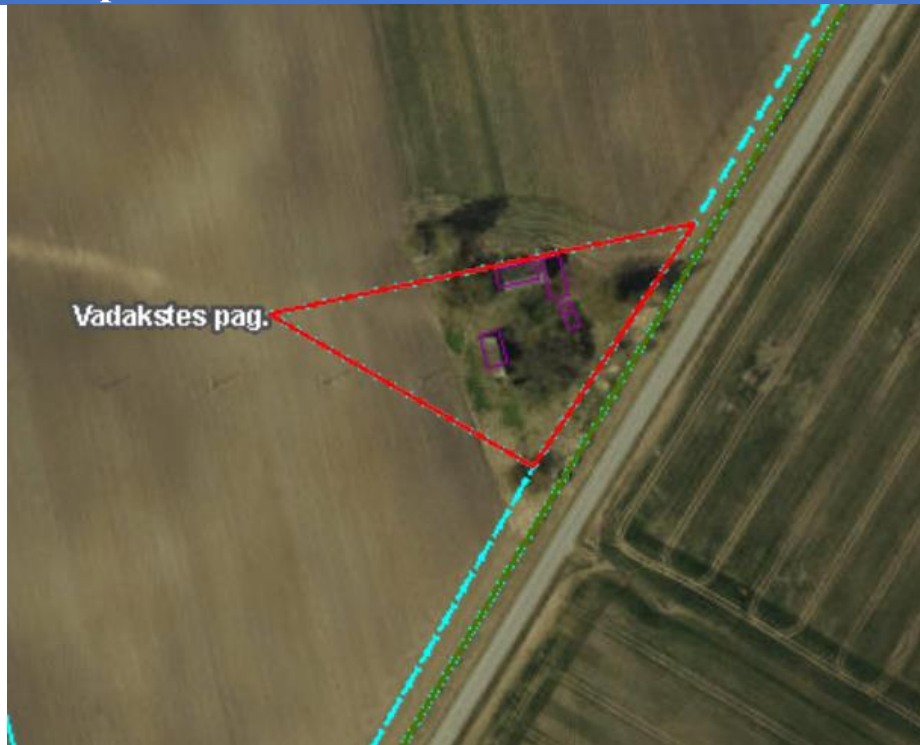

## Krāces 1, Vadakstes pagasts, Saldus novads

Vispārīgā informācija	
Kadastra Nr.	<b>8492 003 0087</b>
Kadastra apzīmējums	<b>8492 004 0202</b>
Īpašnieks	<b>Saldus novada pašvaldība</b>
Kopēja zemes platība	<b>0,60 ha</b>
Plānotā (atļautā) izmantošana	<b>Lauku zeme (L)</b>
Iespējamais darījuma tips	<b>Pārdošana publiskā izsolē</b>
Apgrūtinājumi	<b>Atrodas pierobežas joslā</b>
Papildus informācija	<b>Uz zemes gabala atrodas ēkas grausts, bez piederības.</b>

## Saldus novada teritorijas plānojums 2013. – 2025.gadam