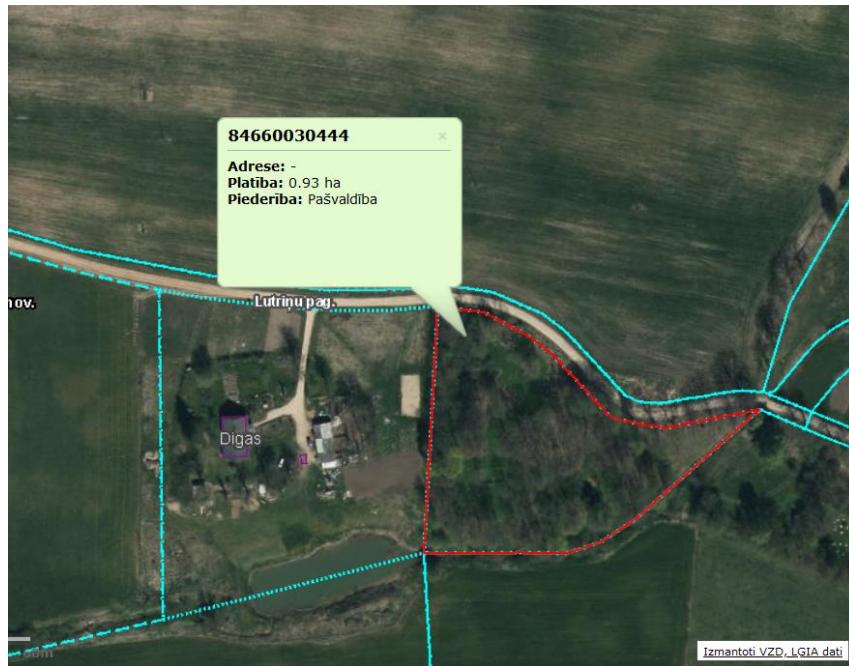

## 84660030444, Lutriņu pag., Saldus nov.

Vispārīgā informācija	
Kadastra Nr.	<b>8466 003 0444</b>
Kadastra apzīmējums	<b>8466 003 0444</b>
Īpašnieks	<b>Saldus novada pašvaldība</b>
Kopēja zemes platība	<b>0.93 ha</b>
Plānotā (atļautā) izmantošana	<b>Lauku zeme</b>
Iespējamais darījuma tips	<b>Nomāšanai vai pārdošanai publiskajā izsolē</b>
Apgrūtinājumi	<b>Pašvaldības autoceļa Dadziši Pēķi aizsargjosla</b>
Papildus informācija	

## Īpašuma plāns

## Saldus novada teritorijas plānojums 2013. – 2025.gadam