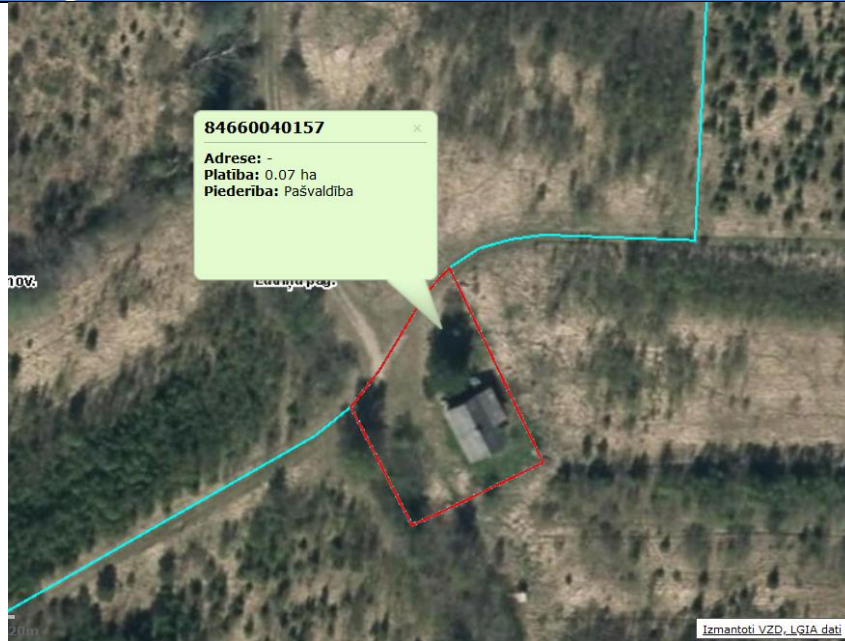

## 84660040157, Lutriņu pag., Saldus nov.

Vispārīgā informācija	
Kadastra Nr.	<b>8466 004 0157</b>
Kadastra apzīmējums	<b>8466 007 0157</b>
Īpašnieks	<b>Saldus novada pašvaldība</b>
Kopēja zemes platība	<b>0.07 ha</b>
Plānotā (atļautā) izmantošana	<b>Lauku zeme</b>
Iespējamais darījuma tips	<b>Nomāšanai vai pārdošanai publiskajā izsolē</b>
Apgrūtinājumi	<b>Lašupes kapu aizsargjosla</b>
Papildus informācija	<b>Uz zemes vienības atrodas ēka – grausts</b>

## Īpašuma plāns

## Saldus novada teritorijas plānojums 2013. – 2025. gadam