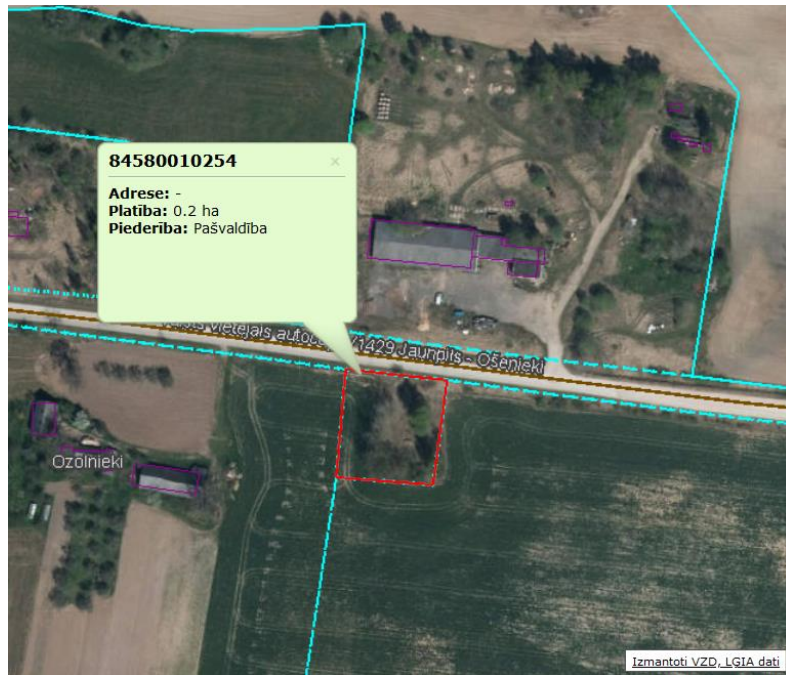

Īpašuma plāns