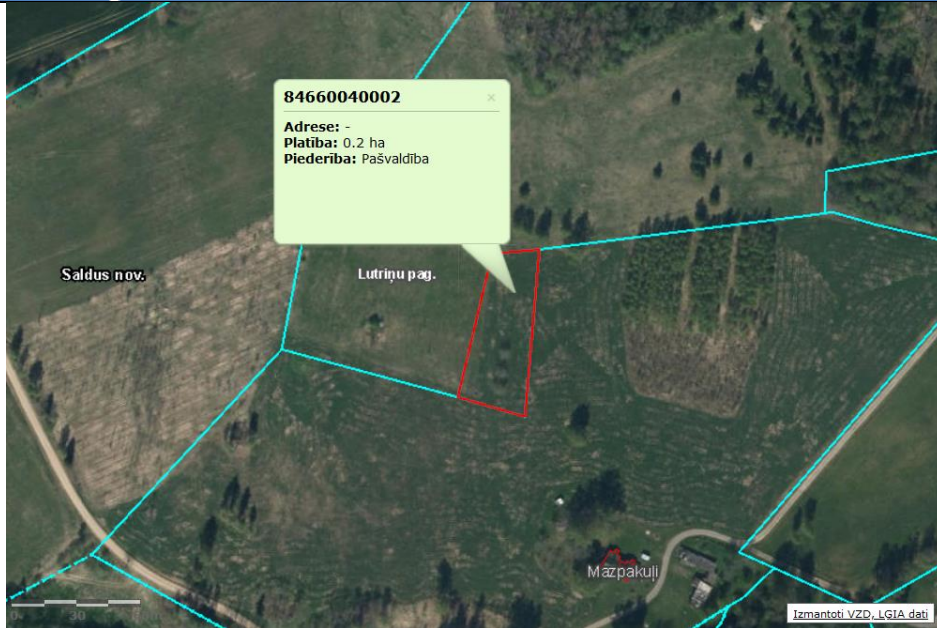

Īpašuma plāns