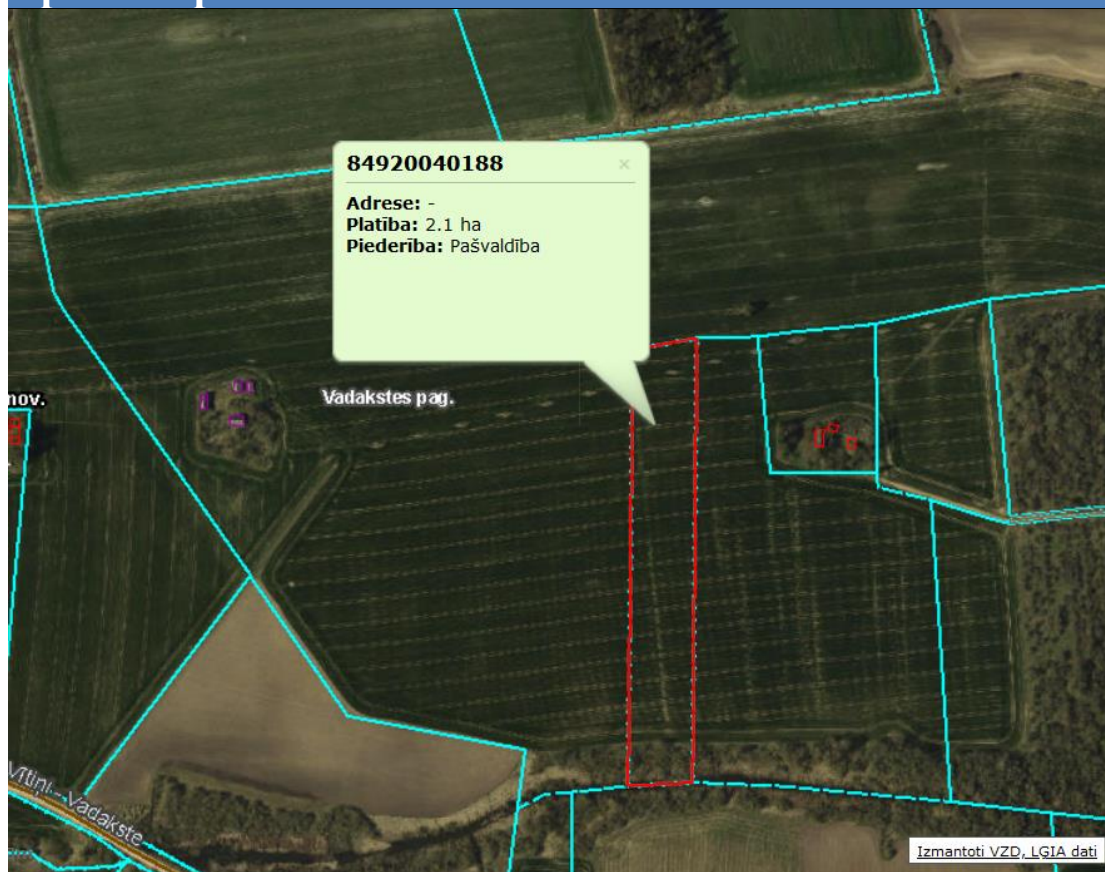

Laimiņi, Vadakstes pag., Saldus nov.

Vispārīgā informācija	
Kadastra Nr.	8492 004 0188
Kadastra apzīmējums	8492 004 0188
Īpašnieks	Saldus novada pašvaldība
Kopēja zemes platība	2.1 ha
Plānotā (atļautā) izmantošana	Lauku zemes
Iespējamais darījuma tips	Nomāšanai vai pārdošanai publiskajā izsolē
Apgrūtinājumi	
Papildus informācija	

Kontakti:

Vadakstes pagasta pārvalde
e-pasts: vadakste@saldus.lv
mob.:(+371) 25743212

Īpašuma plāns

Saldus novada teritorijas plānojums 2013. – 2025.gadam