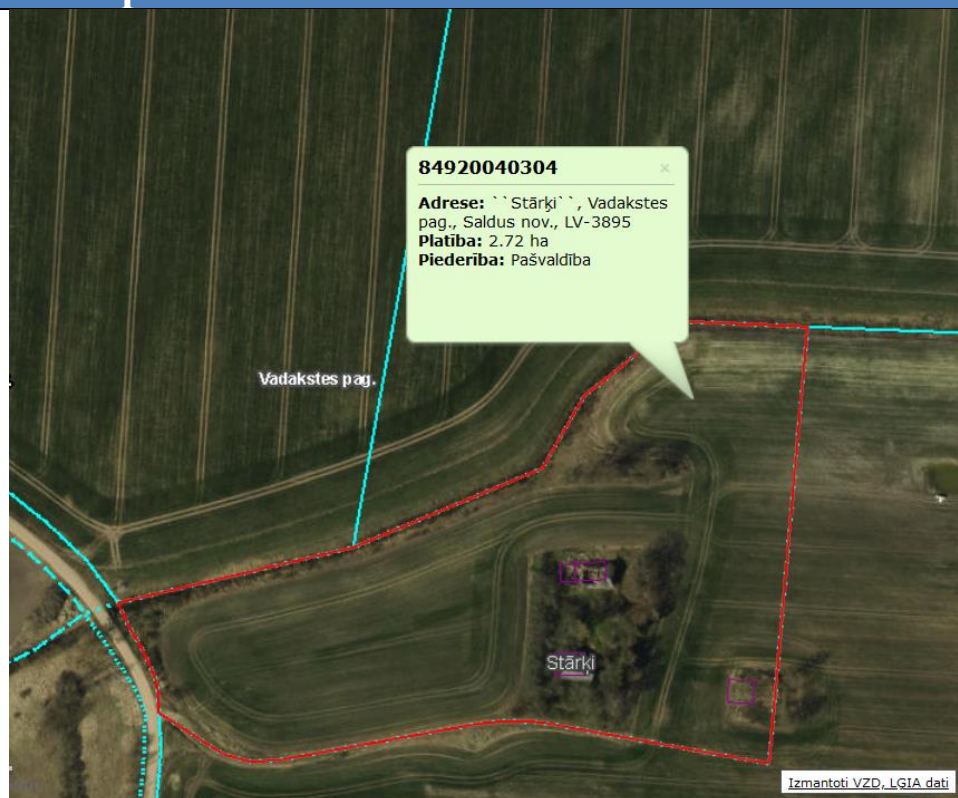

Īpašuma plāns