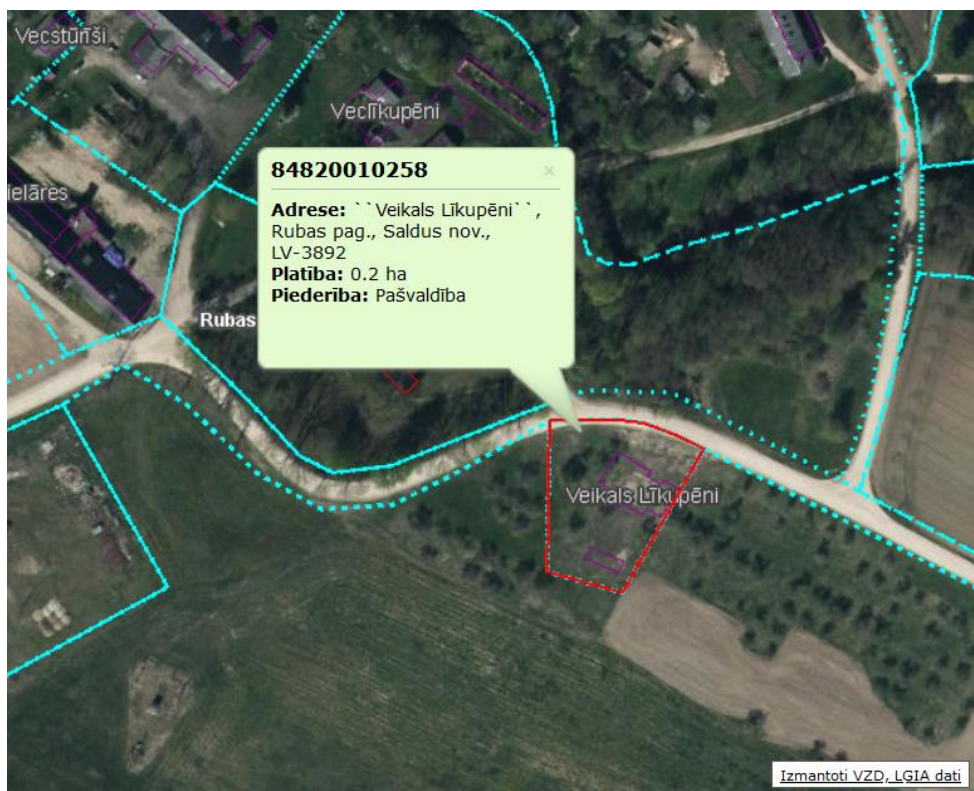

Veikals Līkupēni, Rubas pagasts, Saldus novads

Vispārīgā informācija	
Kadastra Nr.	8482 001 0258
Kadastra apzīmējums	8482 001 0258
Īpašnieks	Saldus novada pašvaldība
Kopēja zemes platība	0.20 ha
Plānotā (atļautā) izmantošana	Lauku zeme (L)
Iespējamais darījuma tips	Nomāšanai vai pārdošanai publiskajā izsolē
Apgrūtinājumi	Ierobežojošas saimnieciskās darbības 1km josla kvalitatīvas dzīves videi.
Papildus informācija	

Kontakti:
Saldus novada pašvaldība
Apvienotā Jaunaucē un Rubas pagasta pārvalde
e-pasts: jaunauce.ruba@saldus.lv
mob.:(+371) 25743212

Īpašuma plāns

Saldus novada teritorijas plānojums 2013. – 2025. gadam