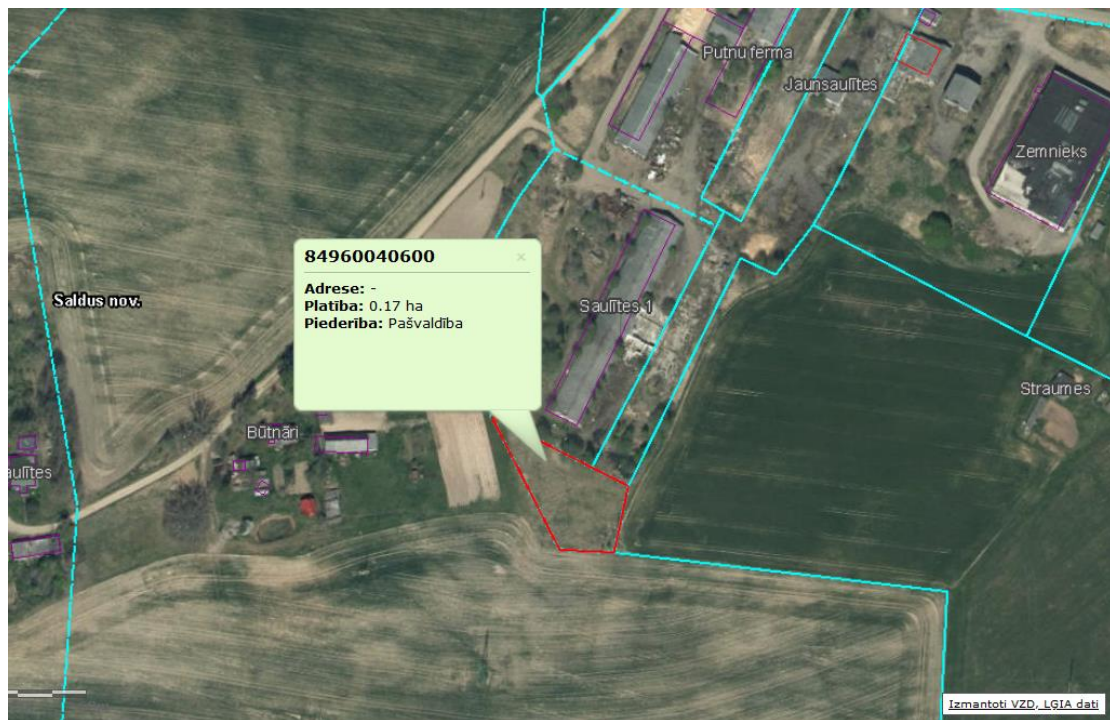

Īpašuma plāns