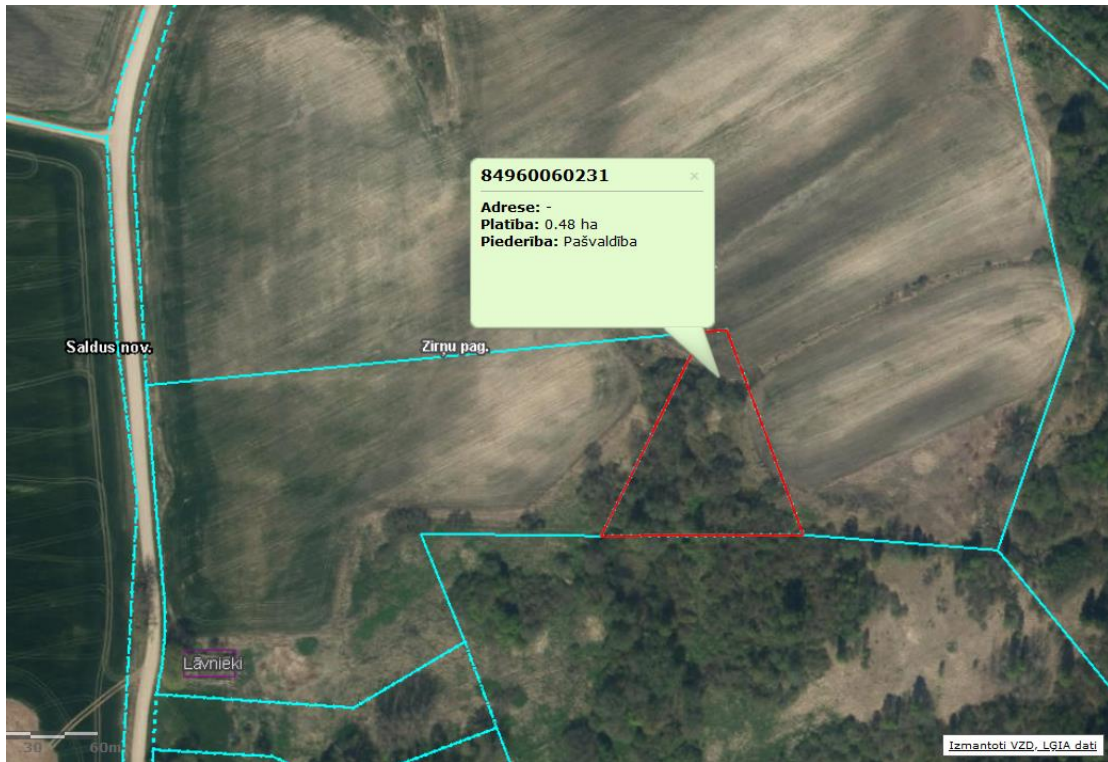

Īpašuma plāns