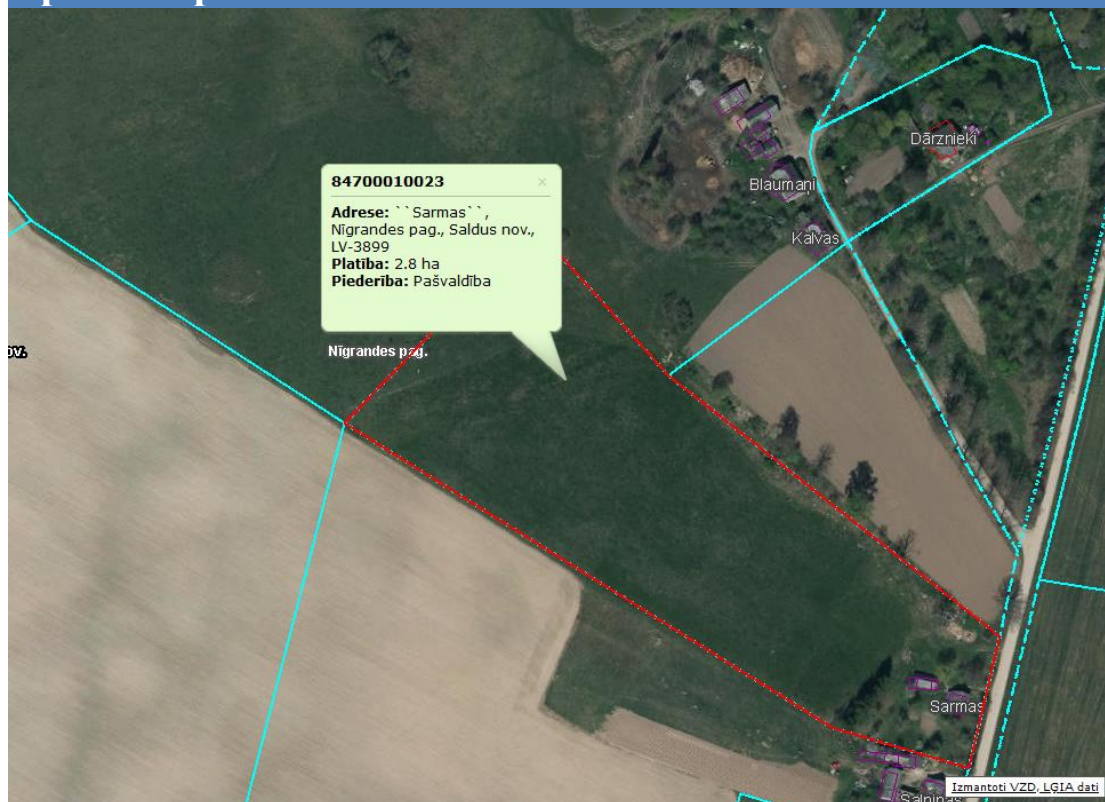

## Sarmas, Nīgrandes pag., Saldus nov.

| <b>Vispārīgā informācija</b>  |   |
|-------------------------------|---|
| Kadastra Nr.                  | <b>8470 001 0023</b>                      |
| Kadastra apzīmējums           | <b>8470 001 0023</b>                      |
| Īpašnieks                     | <b>Saldus novada pašvaldība</b>           |
| Kopēja zemes platība          | <b>2.8 ha</b>                             |
| Plānotā (atļautā) izmantošana | <b>Lauku zeme (L)</b>                     |
| Iespējamais darījuma tips     | <b>Noma vai pārdošana publiskā izsolē</b> |
| Apgrūtinājumi                 | <b>Autoceļa aizsargjosla</b>              |
| Papildus informācija          | <b>Uz zemes atrodas ēkas</b>              |

## Īpašuma plāns

## Saldus novada teritorijas plānojums 2013. – 2025.gadam