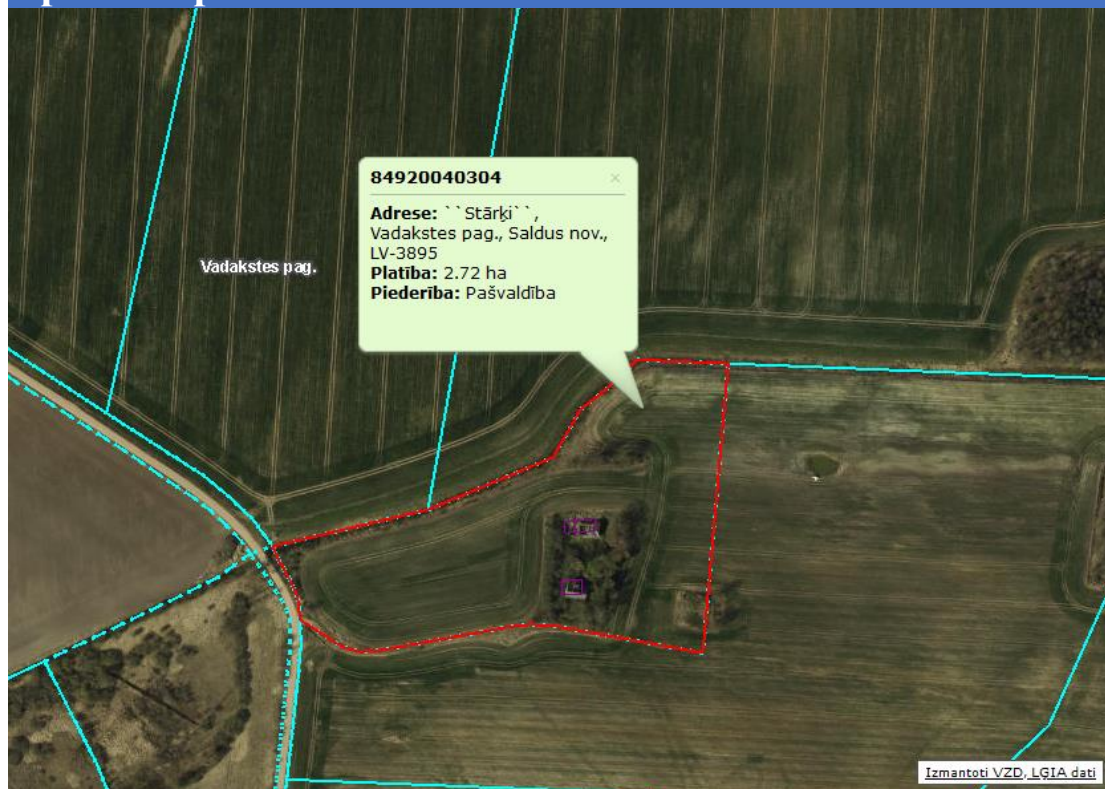

## Stārķi, Vadakstes pag., Saldus novads

Vispārīgā informācija	
Kadastra Nr.	<b>8492 004 0304</b>
Kadastra apzīmējums	<b>8492 004 0304</b>
Īpašnieks	<b>Saldus novada pašvaldība</b>
Kopēja zemes platība	<b>2.72 ha</b>
Plānotā (atļautā) izmantošana	<b>Lauku zeme (L)</b>
Iespējamais darījuma tips	<b>Pārdošana publiskā izsolē</b>
Apgrūtinājumi	<b>Autoceļa aizsargjosla</b>
Papildus informācija	<b>Pēc uzmērīšanas iespējama platības precizēšana</b>

## Īpašuma plāns

## Saldus novada teritorijas plānojums 2013. – 2025.gadam