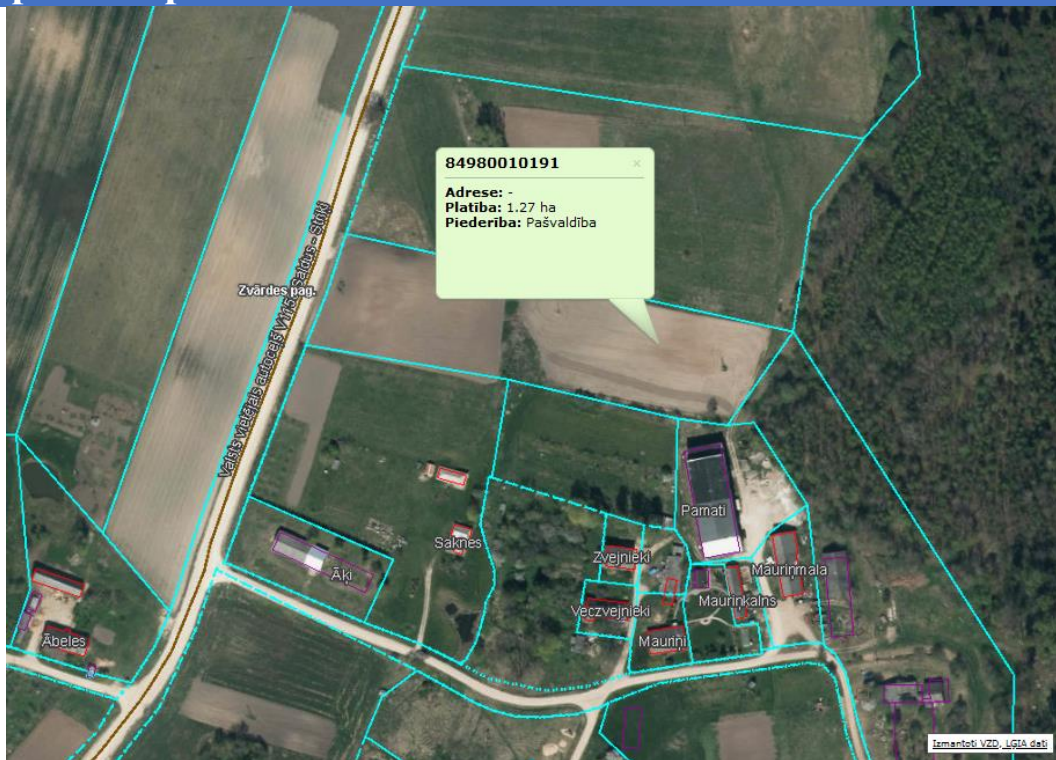

Īpašuma plāns