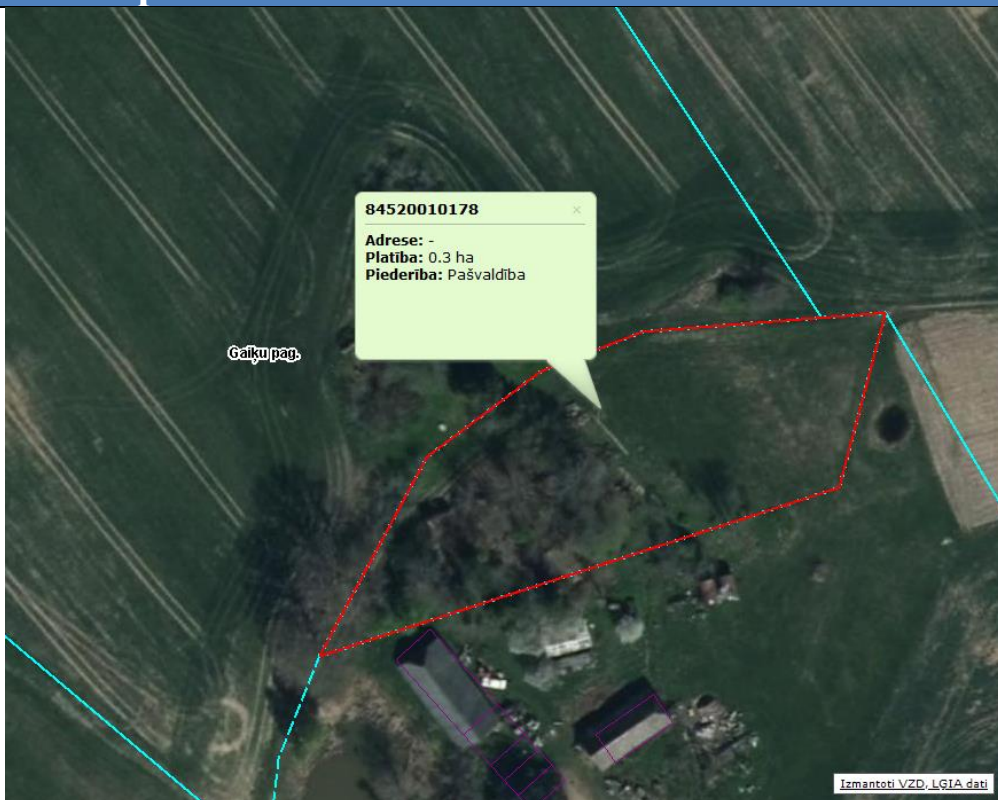

## Namvīri, Gaiķu pagasts, Saldus novads

Vispārīgā informācija	
Kadastra apzīmējums	<b>8452 001 0178</b>
Īpašnieks	<b>Saldus novada pašvaldība</b>
Kopēja zemes platība	<b>0.3 ha</b>
Plānotā (atļautā) izmantošana	<b>Lauku zeme</b>
Iespējamais darījuma tips	<b>Pārdošana publiskajā izsolē</b>
Apgrūtinājumi	
Papildus informācija	

## Īpašuma plāns

## Brocēnu novada teritorijas plānojums