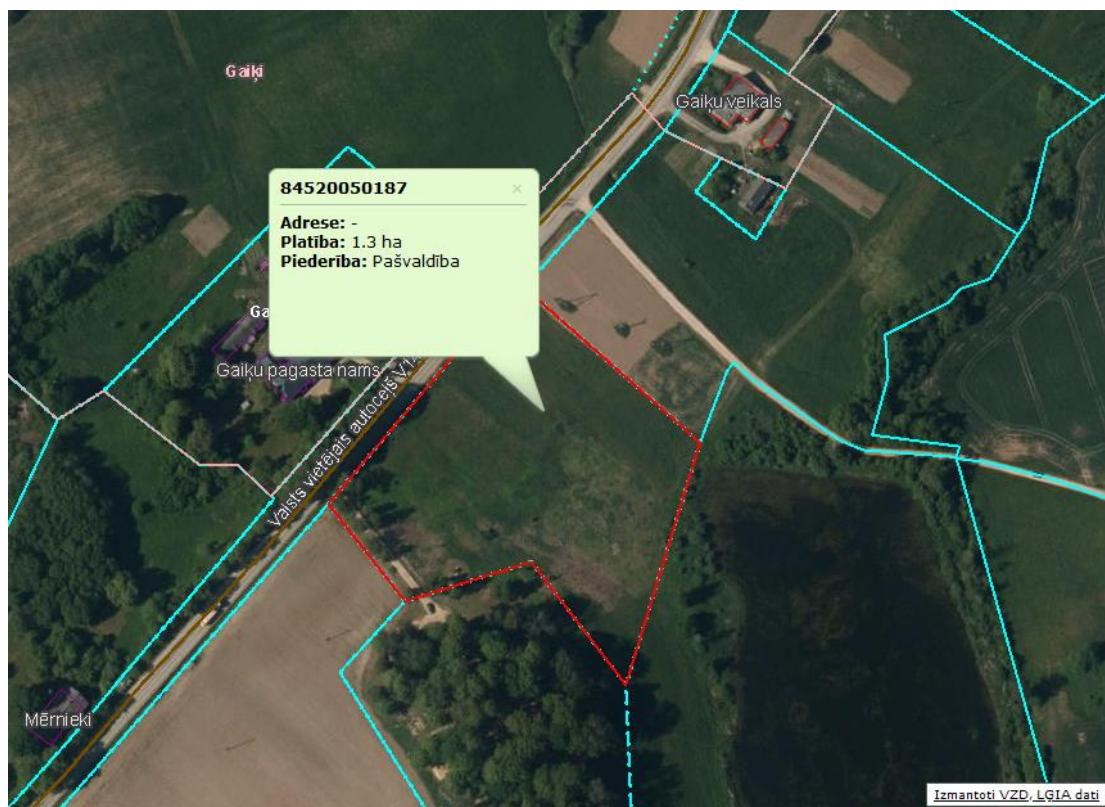

## Pie Gaiķu kapiem, Gaiķu pagasts, Saldus novads

Vispārīgā informācija	
Kadastra apzīmējums	<b>8452 005 0187</b>
Īpašnieks	<b>Saldus novada pašvaldība</b>
Kopēja zemes platība	<b>1,3 ha</b>
Plānotā (atļautā) izmantošana	<b>Lauku zeme</b>
Iespējamais darījuma tips	<b>Pārdošana publiskajā izsolē</b>
Apgrūtinājumi	<b>Valsts autoceļa aizsargjosla</b>
Papildus informācija	

# Īpašuma plāns

# Brocēnu novada teritorijas plānojums