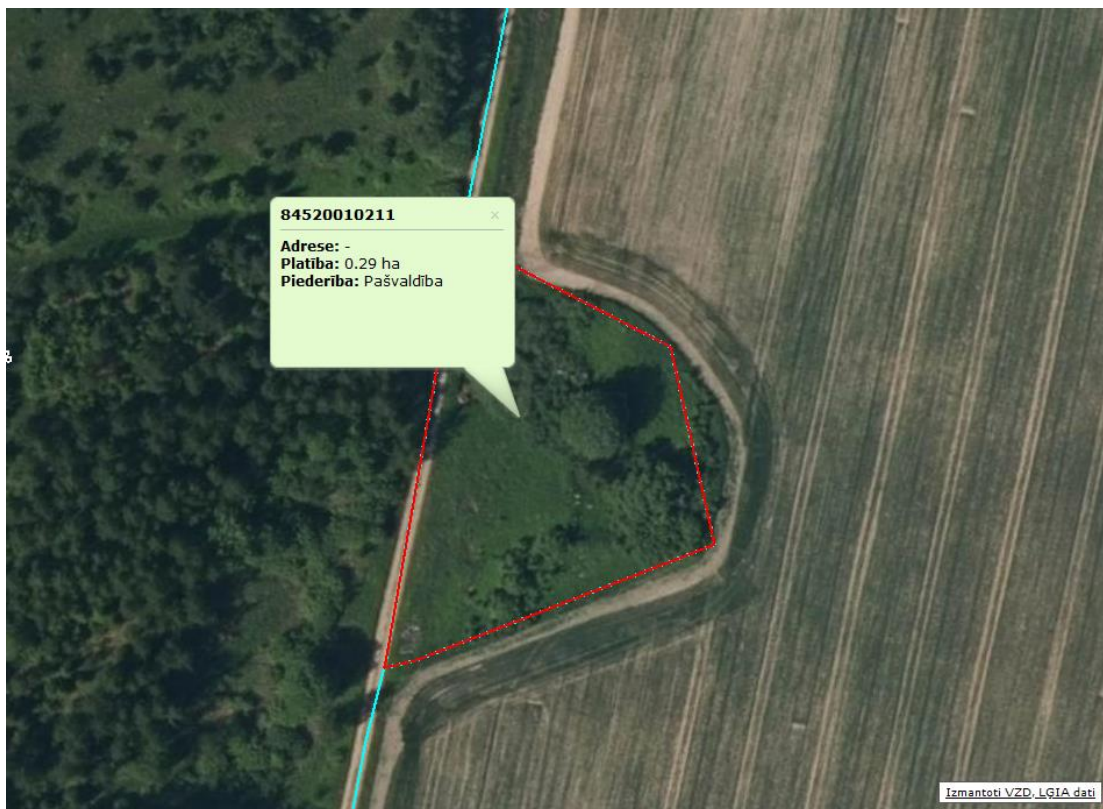

Īpašuma plāns