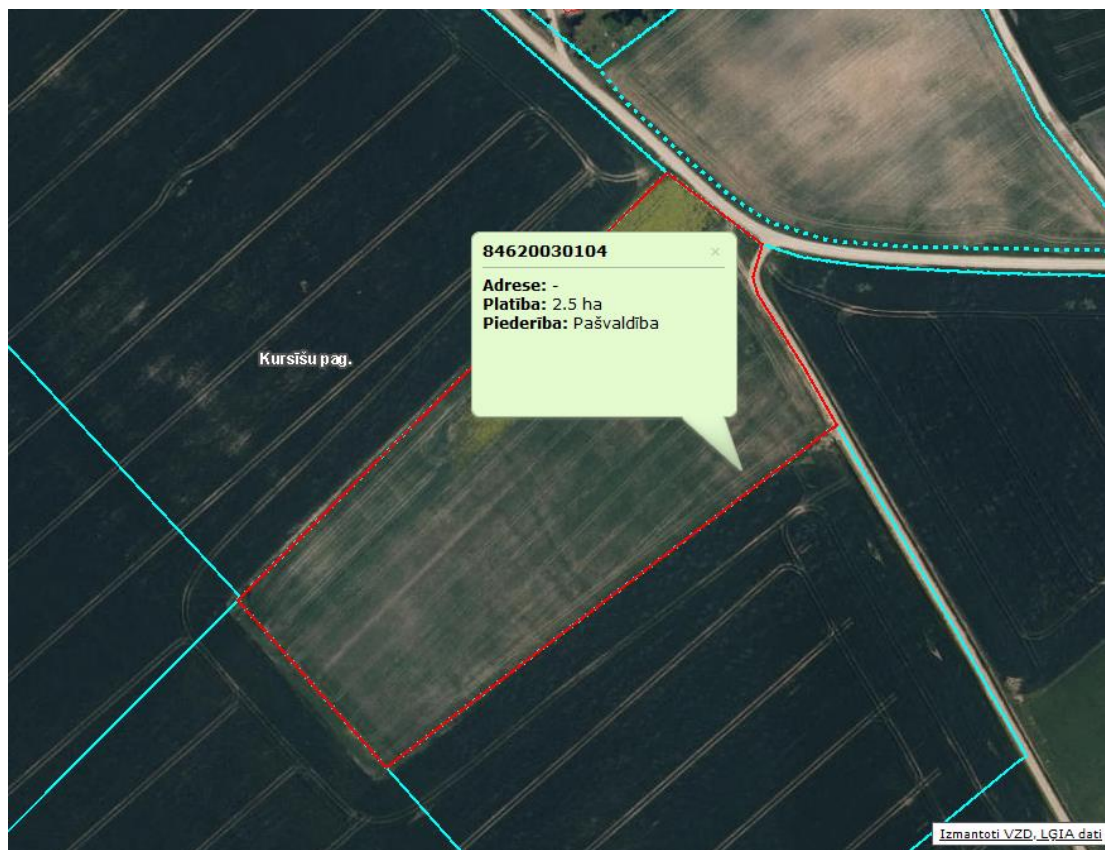

Īpašuma plāns