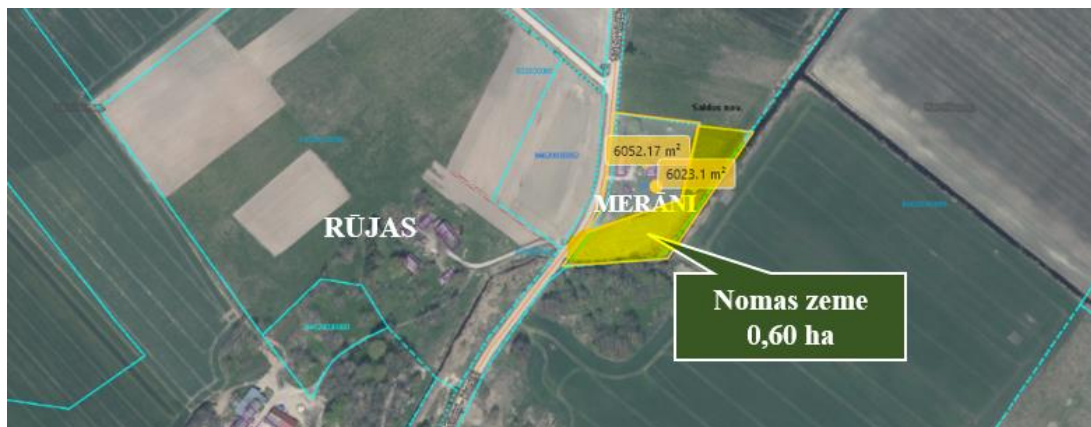

## Merāni, Kursīšu pag., Saldus nov.

Vispārīgā informācija	
Kadastra Nr.	<b>8462 003 0032</b>
Kadastra apzīmējums	<b>8462 003 0113</b>
Īpašnieks	<b>Saldus novada pašvaldība</b>
Kopēja zemes platība	<b>1.2 ha</b>
Zemes nomas platība	<b>0.6 ha</b>
Plānotā (atļautā) izmantošana	<b>Lauku zeme</b>
Iespējamais darījuma tips	<b>Noma</b>
Apgrūtinājumi	<b>Autoceļa aizsargjosla</b>
Papildus informācija	

## Saldus novada teritorijas plānojums 2013 . – 2025.gadam