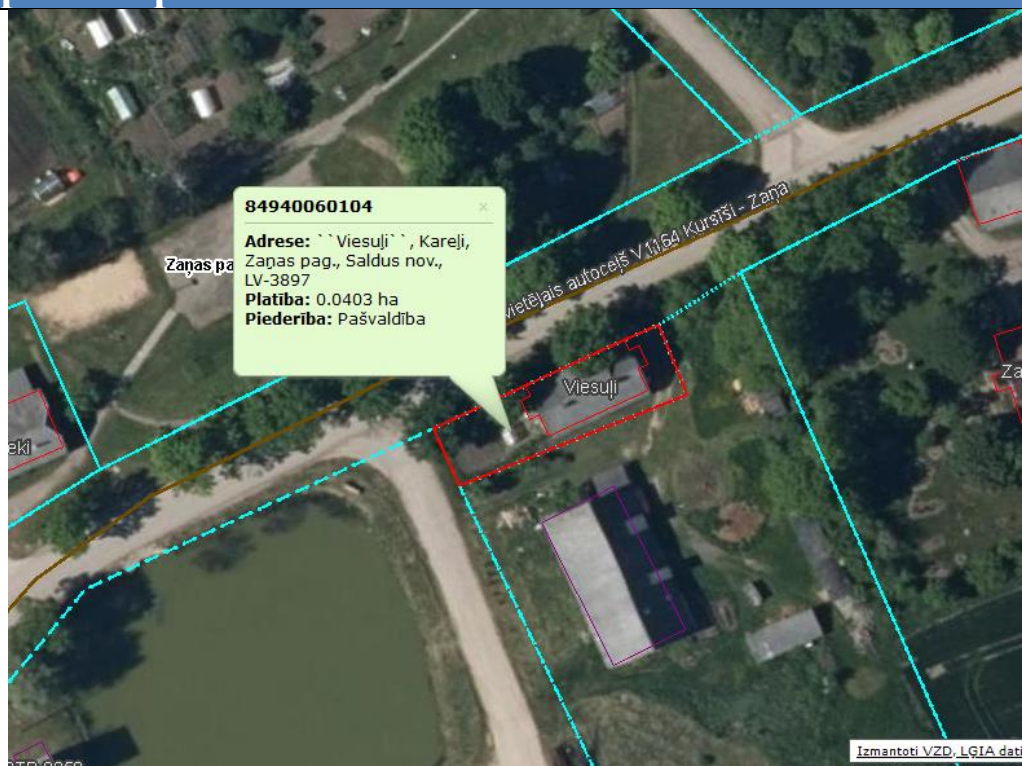

Īpašuma plāns