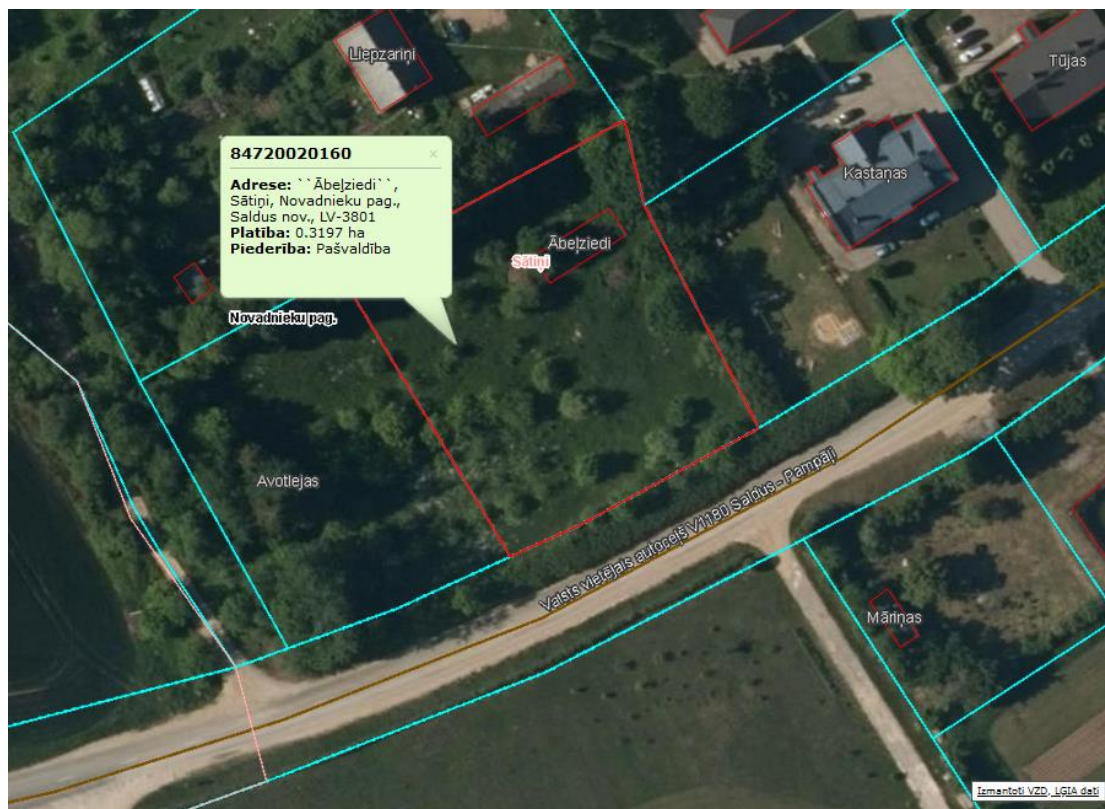

Īpašuma plāns