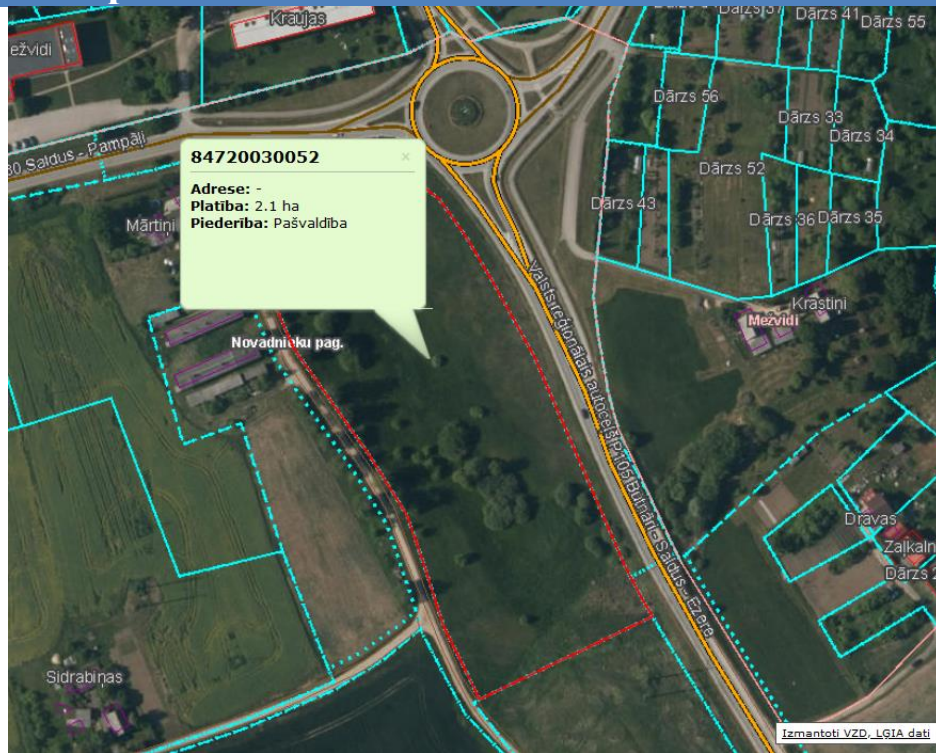

## Apļa pļava, Sātiņi, Novadnieku pag., Saldus nov.

Vispārīgā informācija	
Kadastra Nr.	<b>8472 003 0052</b>
Kadastra apzīmējums	<b>8472 003 0052</b>
Īpašnieks	<b>Saldus novada pašvaldība</b>
Kopēja zemes platība	<b>2.1 ha</b>
Plānotā (atļautā) izmantošana	<b>Daļēji kā lauku zeme un daļēji kā tehniskās apbūves teritorija</b>
Iespējamais darījuma tips	<b>Pārdošana publiskā izsolē</b>
Papildus informācija	<b>Īpašums atrodas pie valsts autoceļa.</b>

## Īpašuma plāns