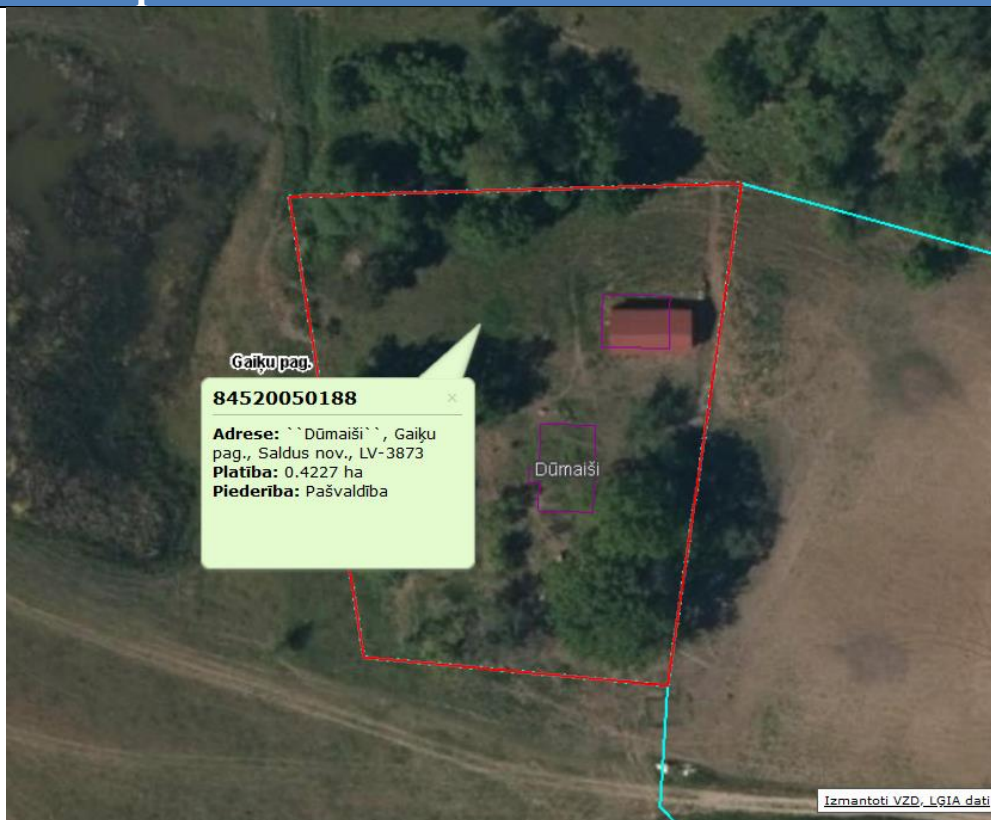

Īpašuma plāns