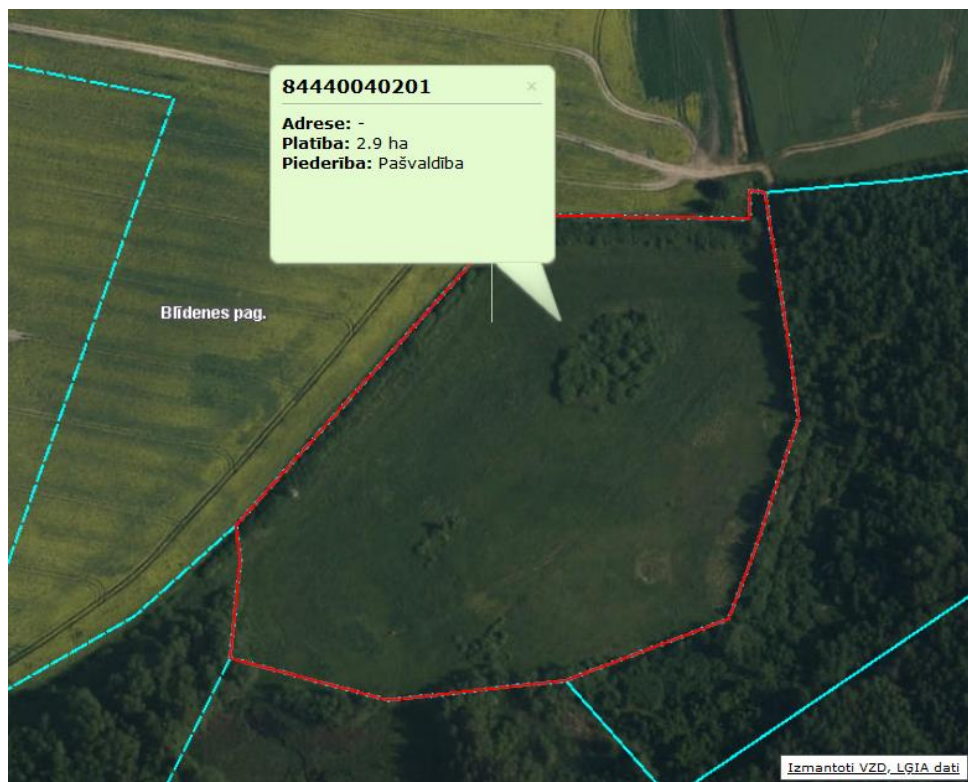

Īpašuma plāns